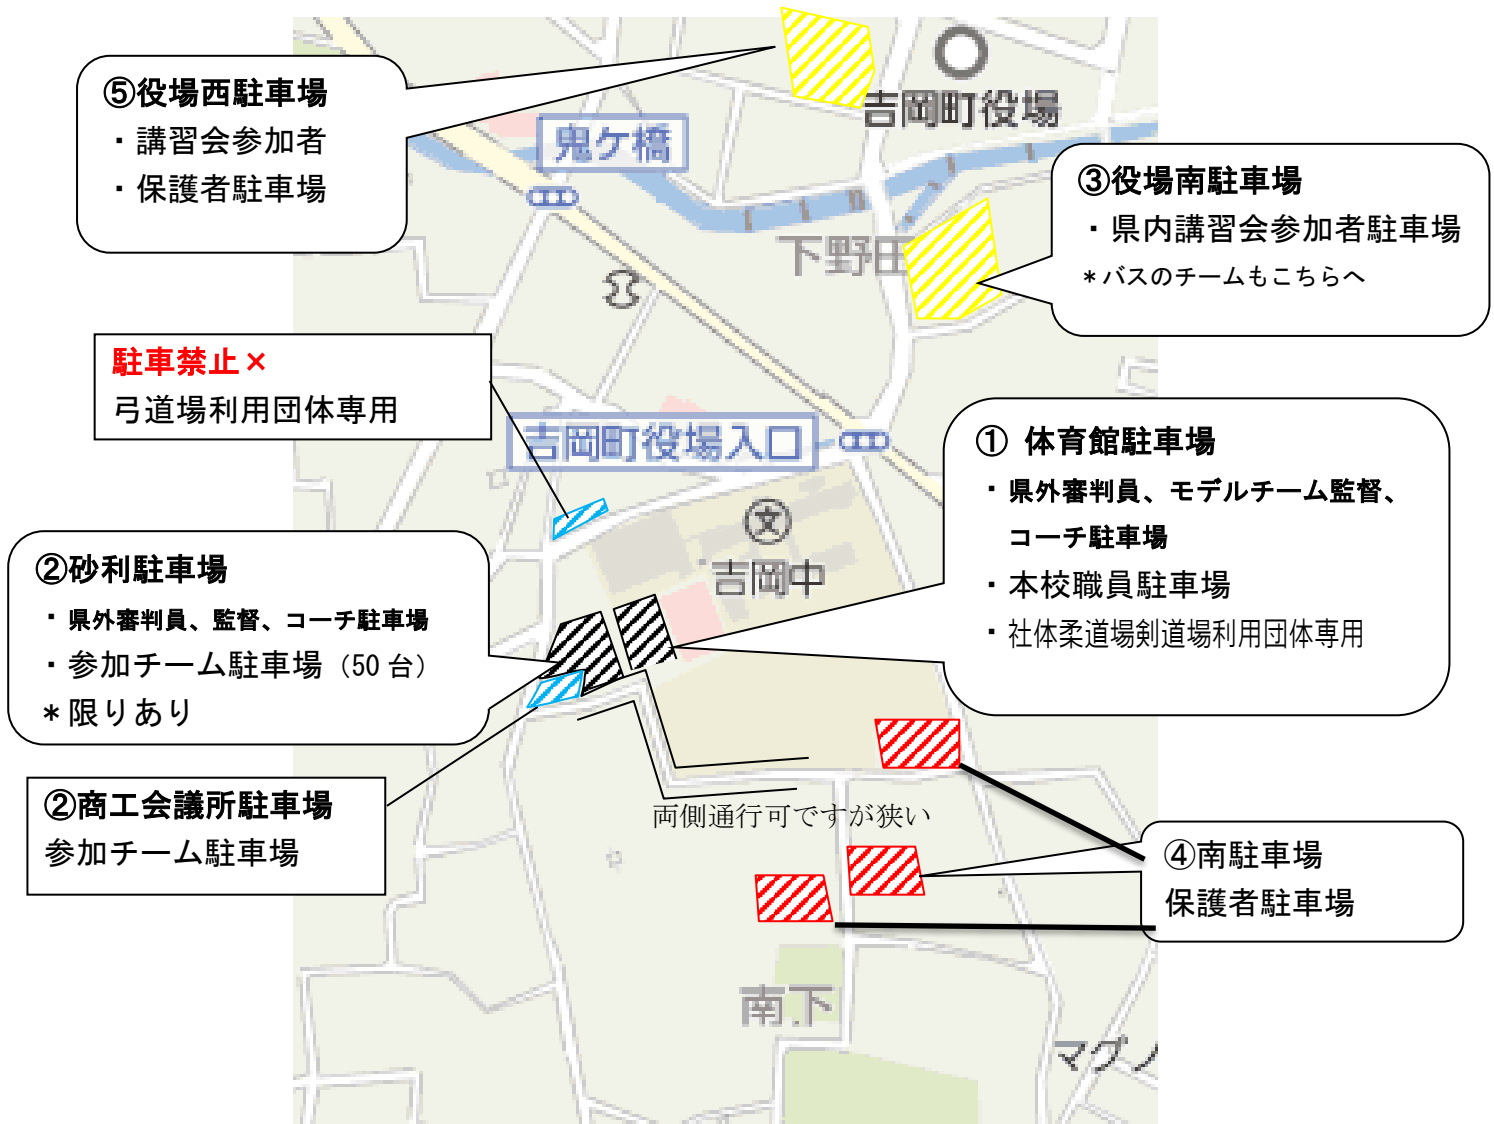

令和6年11月16・17日 審判講習会

吉岡中学校駐車場について

※駐車場に限りがあります。可能な限り乗り合わせにご協力ください。

※②砂利駐車場は西側の坂から入り、南側L字へ出てください。

モデルチームにつきましては

監督・コーチ…①②体育館、砂利駐車場を利用して下さい。

チーム送迎 …②砂利駐車場を利用して下さい。

バス …③役場南駐車場を利用して下さい。

保護者 …④南駐車場、⑤役場西駐車場

※当日はモデルチームとして、10チームが参加します。しかし、駐車スペースが限られていますので各チーム乗り合わせて（各校5台くらい）来校ください。

荷物や選手・応援の保護者の乗り降りを目的として、体育館近くの駐車場を一時的に使用していただくことはかまいません。出入口付近は道が狭いので気をつけて利用して下さい。