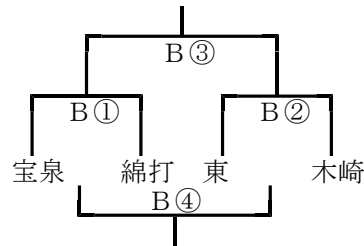

平成31年度太田市春季大会 バレーボール大会 組み合わせ

平成31年4月27日(土)、28日(日) 新田総合体育館

(男子リーグ)

4月28日(日) 新田総合体育館 9:30試合開始

※コート配置

4月27日(土)、28日(日)

4月28日(日) Cコート

	藪塚	西	城西	勝	負	順位
藪塚		C③	C①			
西			C②			
城西						

(女子予選リーグ) 4月27日(土) 新田総合体育館 9:30試合開始

Aトーナメント

Bトーナメント

Cリーグ

Dリーグ

	毛里田	城西	休泊	勝	負	順位
毛里田		C③	C①			
城西			C⑤			
休泊						

	南	尾島	生品	勝	負	順位
南		C④	C②			
尾島			C⑥			
生品						

※第3試合終了後、40分の休憩をとる。

(女子決勝トーナメント・順位決定戦)

4月27日(土) 新田総合体育館
4月28日(日) 新田総合体育館

予選終了後
9:30試合開始