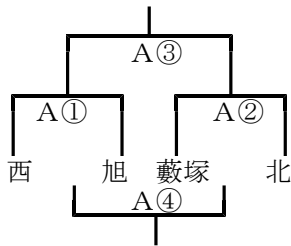

(女子予選リーグ) 4月27日(土) 新田総合体育館 9:30試合開始

Aトーナメント

Bトーナメント