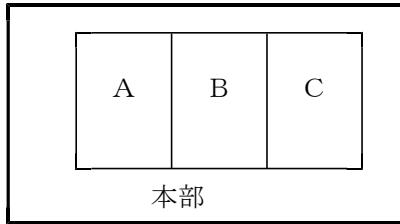

平成31年度太田市春季大会 バレーボール大会 組み合わせ

平成31年4月27日(土)、28日(日) 新田総合体育館

(男子リーグ)

4月28日(日) 新田総合体育館 9:30試合開始

※コート配置

4月27日(土)、28日(日)

4月28日(日) Cコート

	藪塚	西	城西	勝	負	順位
藪塚		C③	C①			
西			C②			
城西						