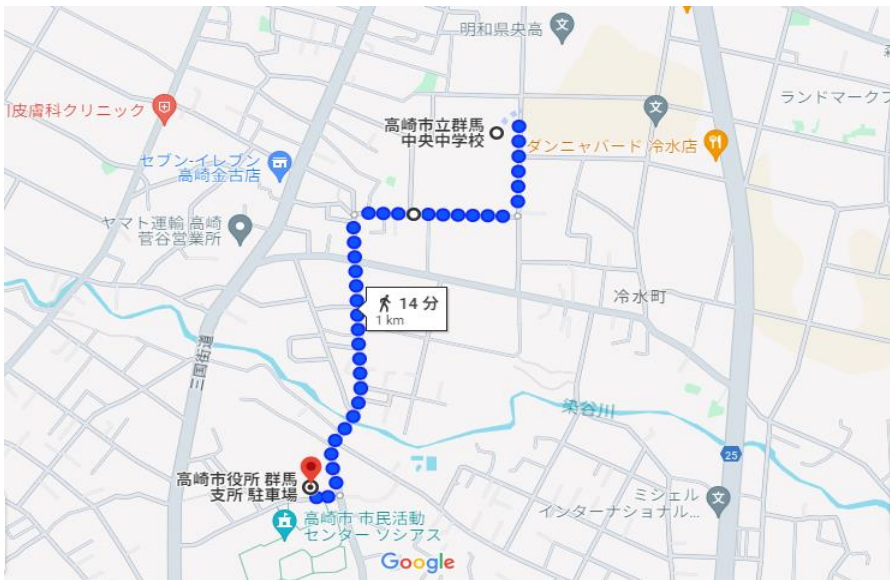

# 11/30(土)群馬中央中 駐車場について

明和県央高校

明和県央高校  
サッカー場  
テニスコート

## ○役員・引率顧問の先生

「役員・顧問駐車場」へ駐車してください。満車の場合は「保護者駐車場①」へお願いします。  
「役員・顧問駐車場」は、正門から奥へ、校舎を過ぎ、体育館前を左に入った場所です。

## ○保護者

「保護者駐車場①」へ駐車してください。①が満車になってしまった場合のみ②へお願いします。  
⇒群馬支所東側駐車場も借りてあります。下の地図を参考にいただき、徒歩で本校までお願いします。  
学校ごとにまともまれる場合は支所駐車場で乗り合わせ、本校へ来ていただくと助かります。

※近隣の道路への路上駐車、明和県央高校駐車場、コンビニ、スーパーへの駐車はご遠慮ください。

群馬支所東側駐車場