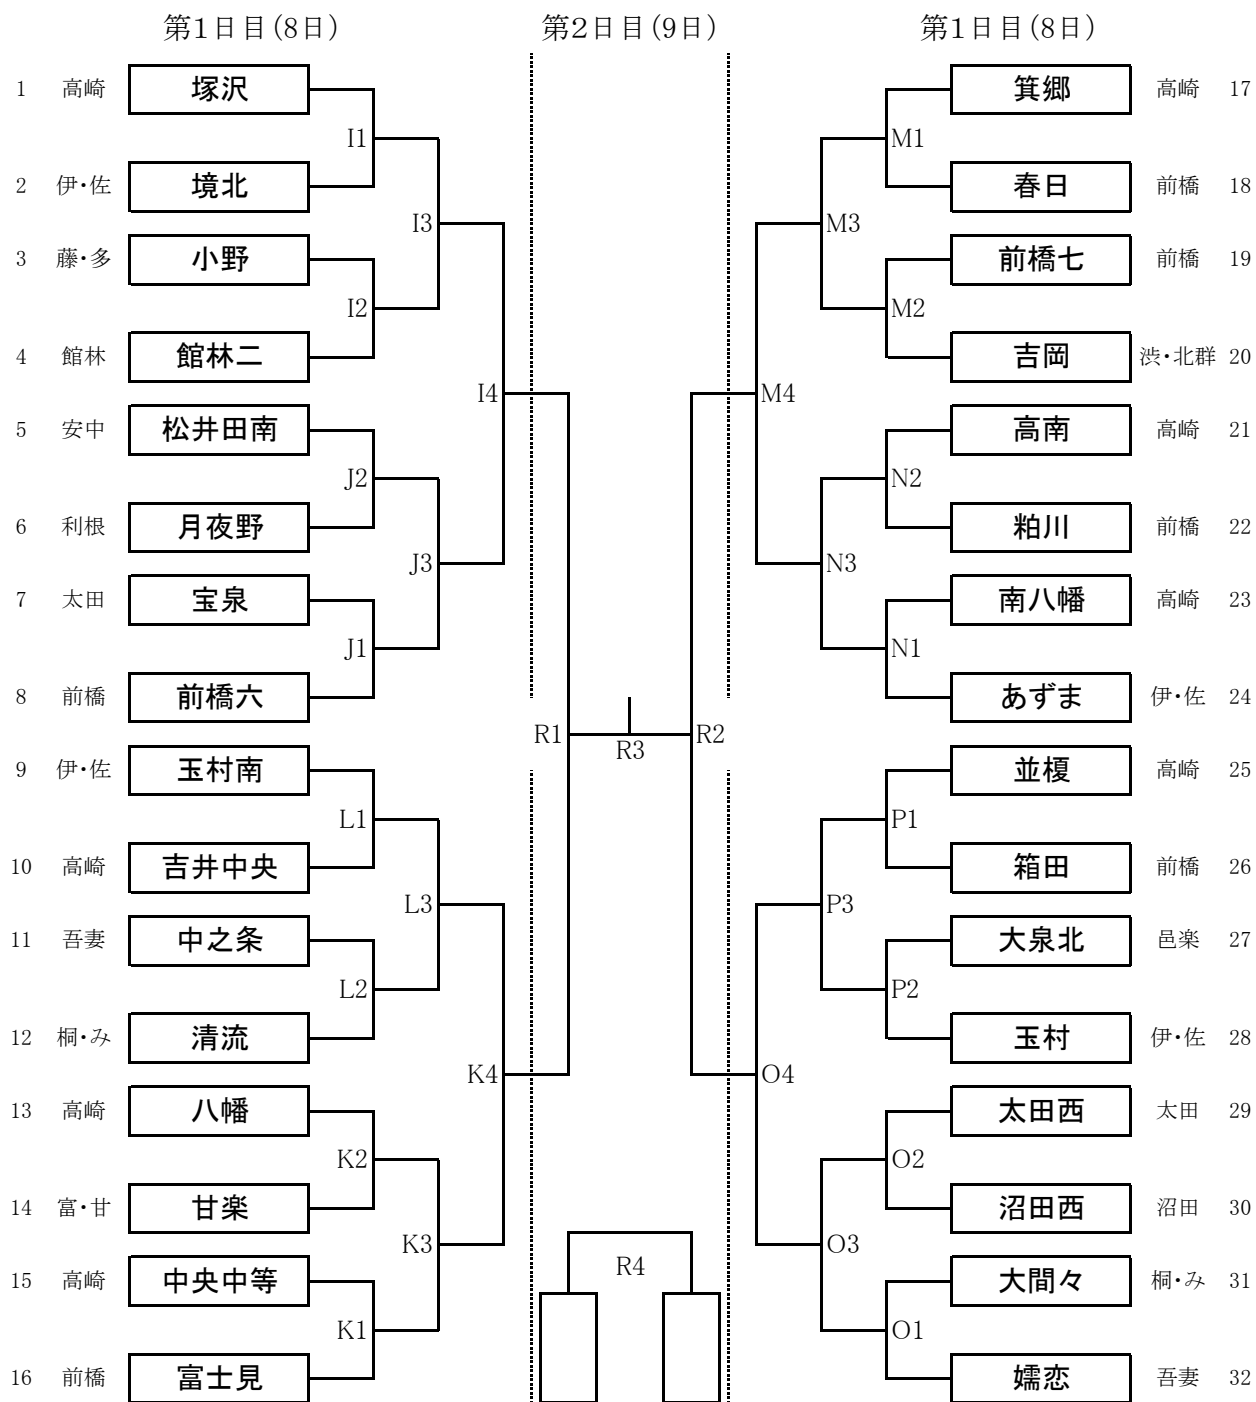

〈女子〉

試合会場

I,Jコート	安中総合体育館	8:30開場	9:30開始式	10:00試合開始
K,Lコート	甘楽町立甘楽中学校	8:30開場	9:30開始式	10:00試合開始
M,Nコート	さわやか交流館	8:30開場	9:30開始式	10:00試合開始
O,Pコート	千代田町総合体育館	8:30開場	9:30開始式	10:00試合開始
Rコート	ALSOKぐんまアリーナ	8:30開場	9:30開始式	10:00試合開始