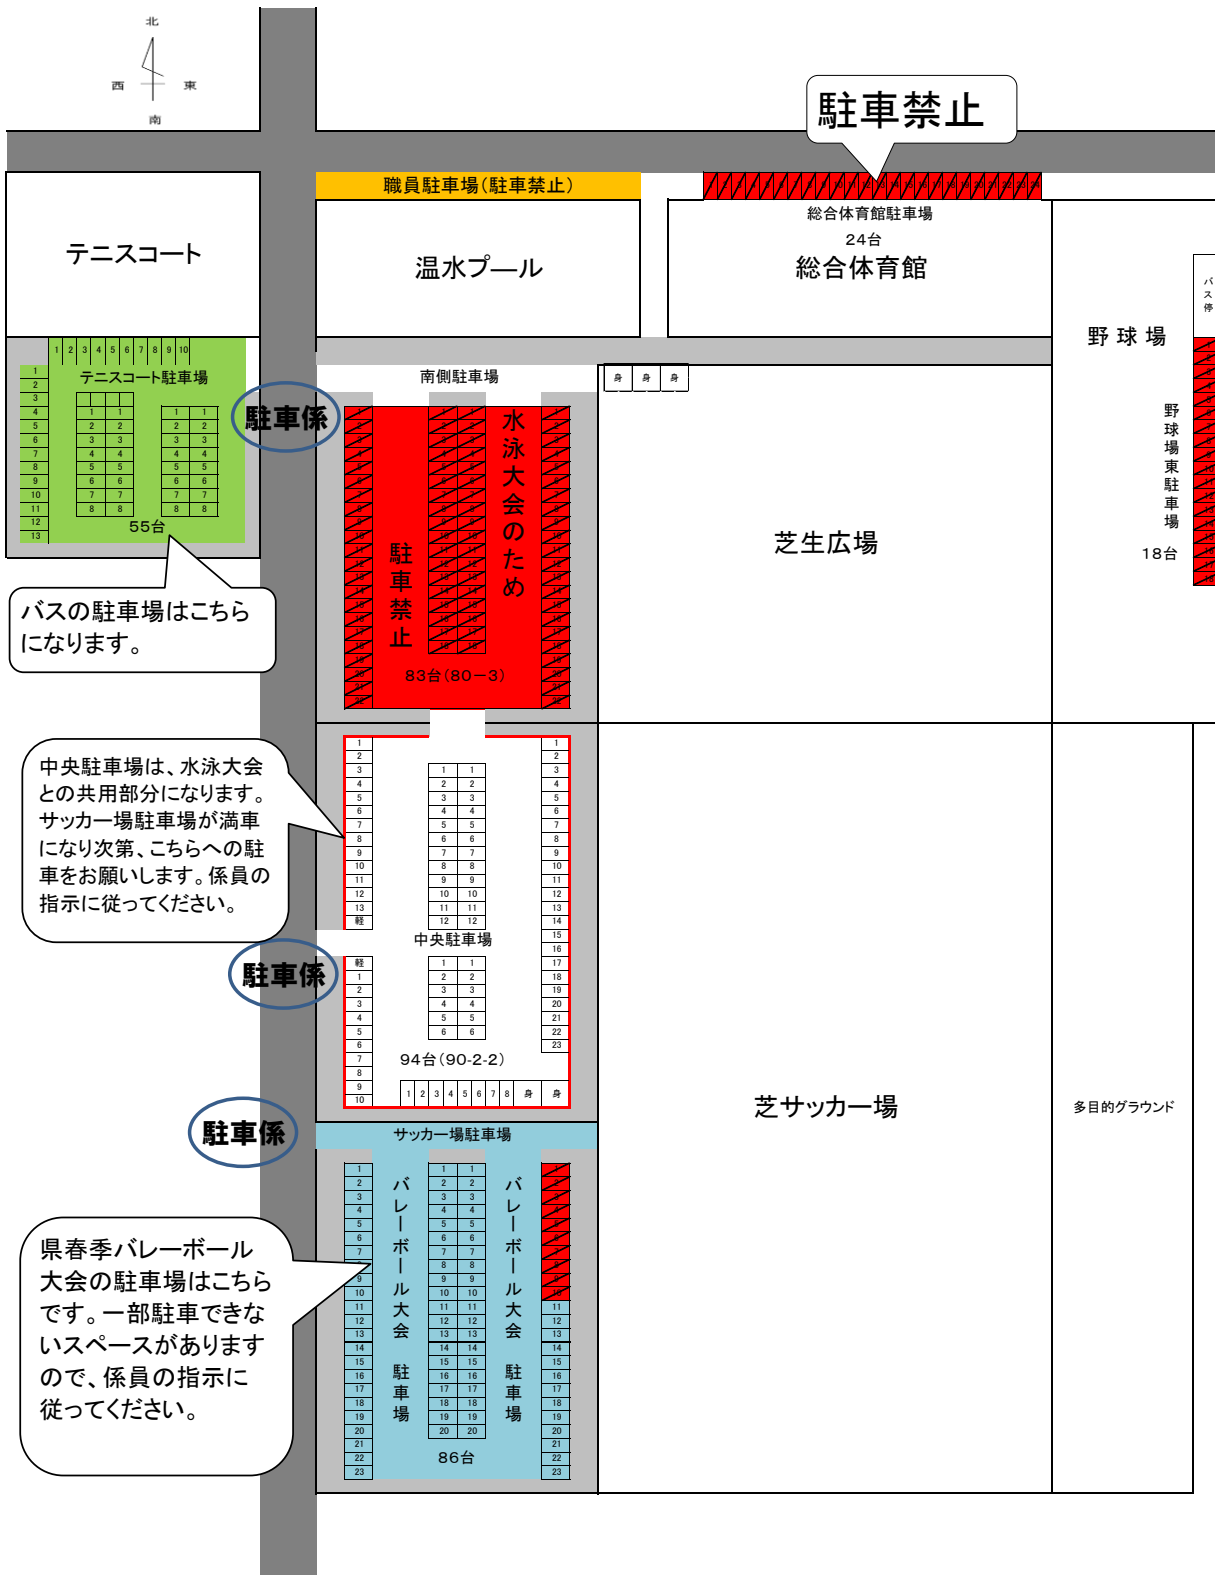

東部運動公園内駐車場見取図

- ・会場は千代田町の「東部運動公園」にある「総合体育館」です。千代田町民体育館とは別施設ですので、ご注意ください。
- ・大会役員、審判の先生方の駐車場も、上記水色の駐車場となります。
- ・赤色の駐車スペースには駐車できません。ご注意ください。
- ・会場周辺は、細い道もあります。お気をつけください。