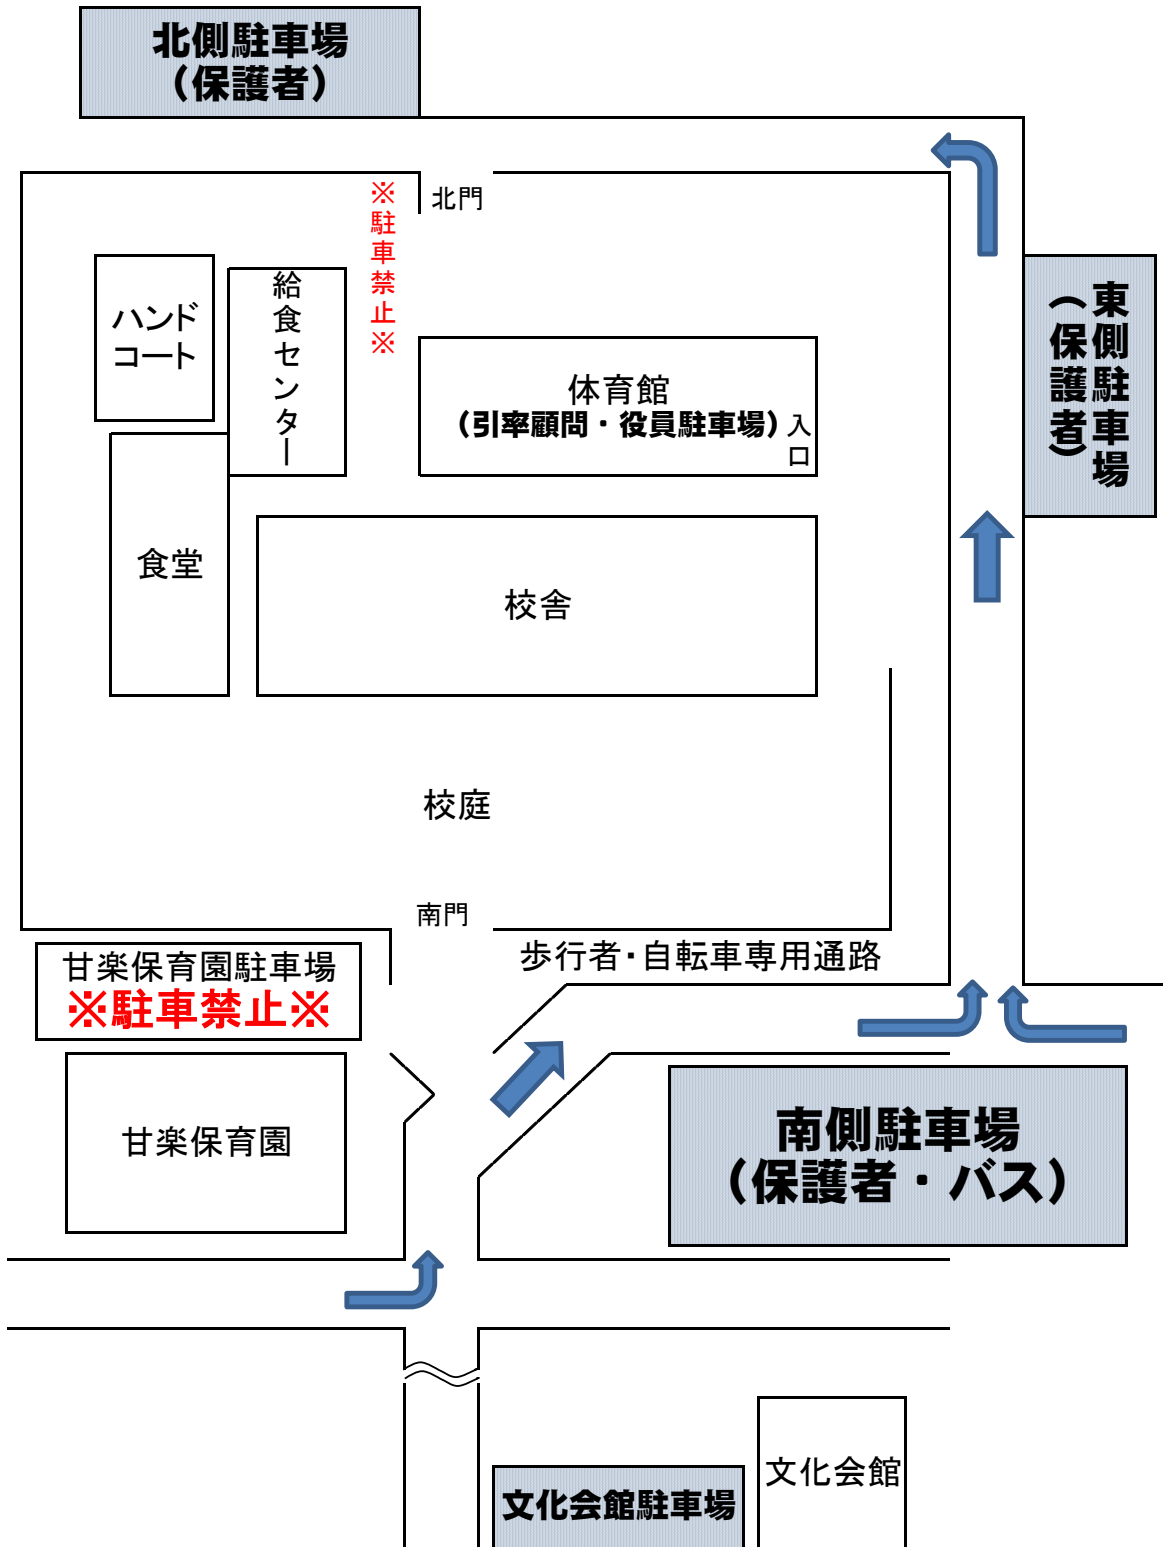

県中体連バレーボール女子春季大会 甘楽中駐車場案内図

※引率顧問・役員の先生方は体育館下の駐車場をご利用ください。
※北側駐車場・東側駐車場・南側駐車場がいっぱいになりましたら、文化会館駐車場をご利用ください。