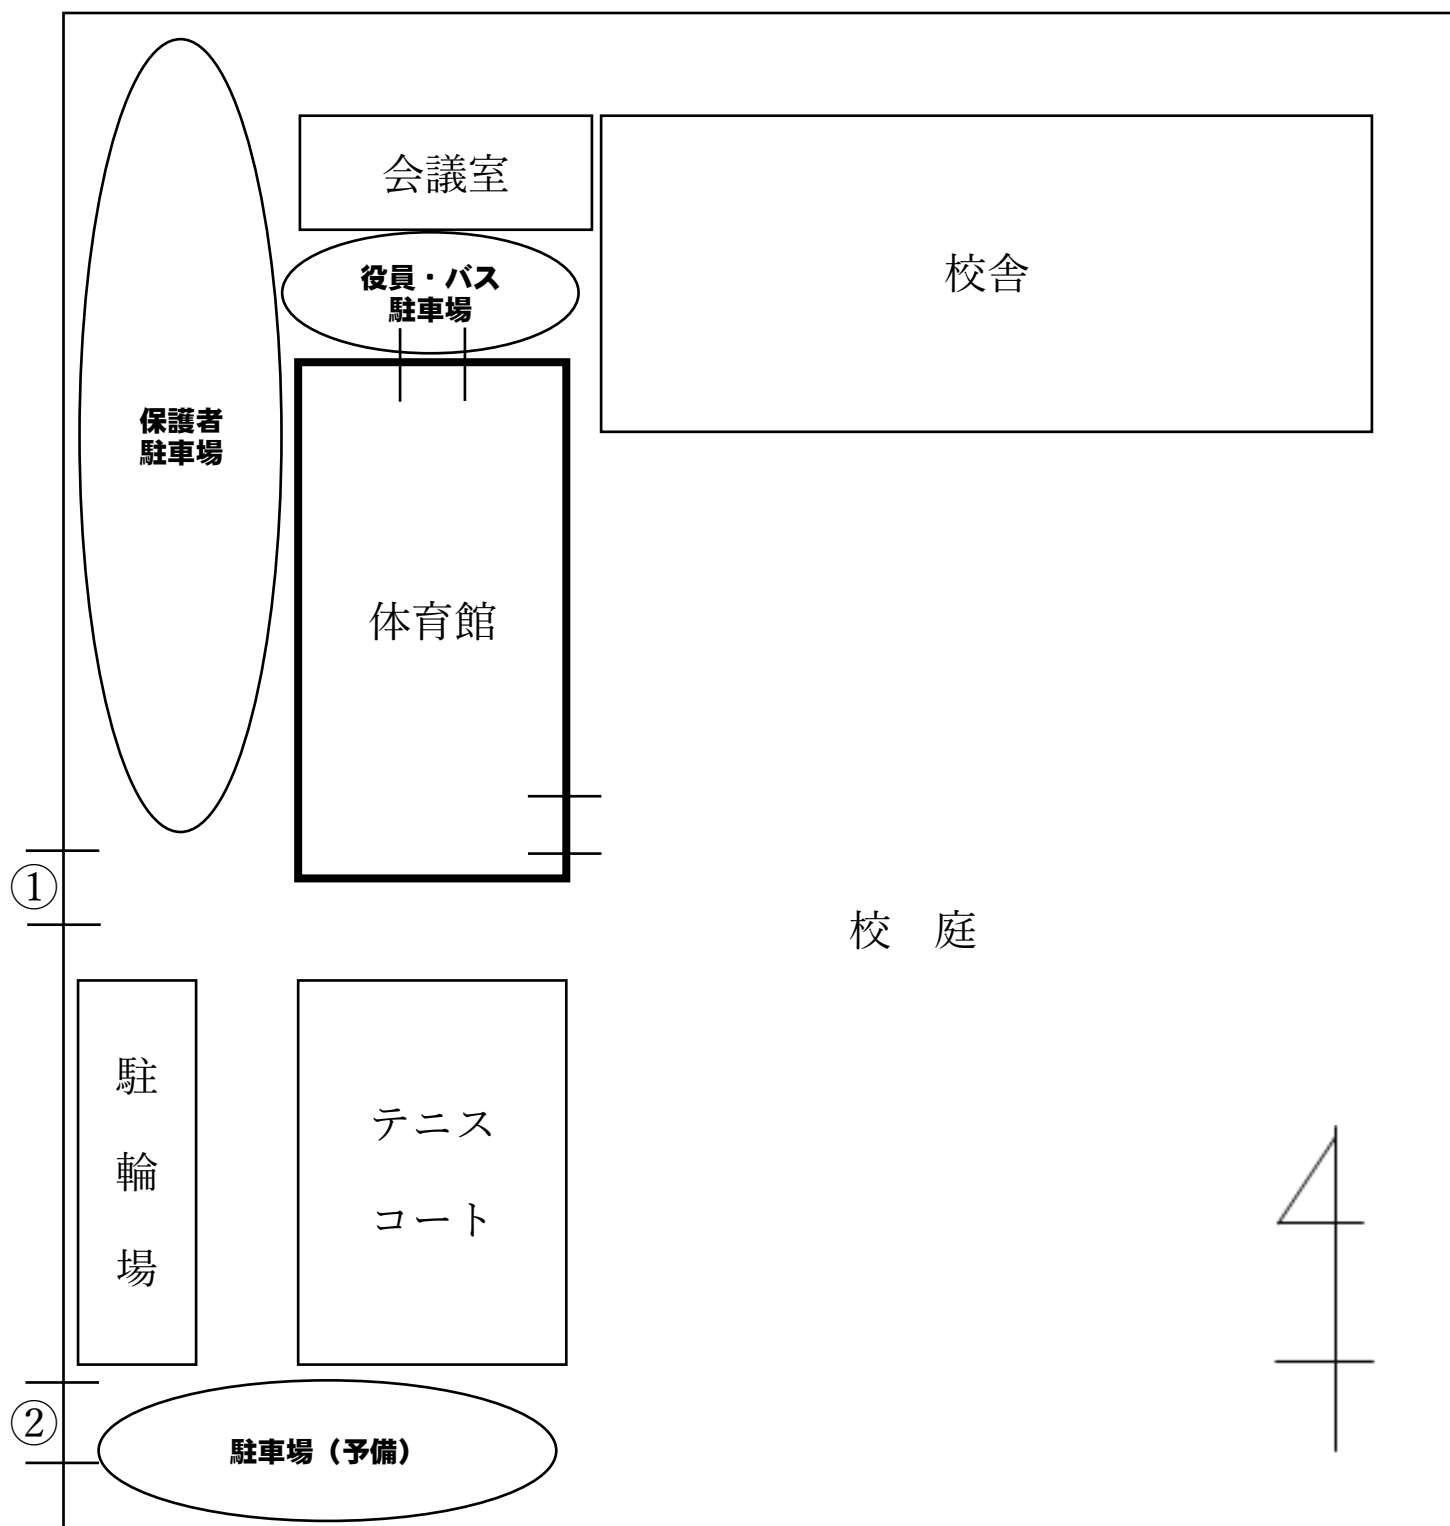

安中市立第一中学校 駐車場案内図

- 引率顧問、大会役員の先生方、バスは①の出入口から入り、体育館北側の駐車スペースをご利用ください。
- 保護者の方々は、①の出入口から入り、体育館西側のスペースをつかって、道路側・体育館側のどちらかに寄せて駐車するようお願い致します。
- 万が一、駐車場が満車になった場合、②の出入口から入って予備の駐車スペースをご利用ください。
- 体育館には、北側あるいは南東側出入口から入ってください。荷物置き場は3階のギャラリーになります。