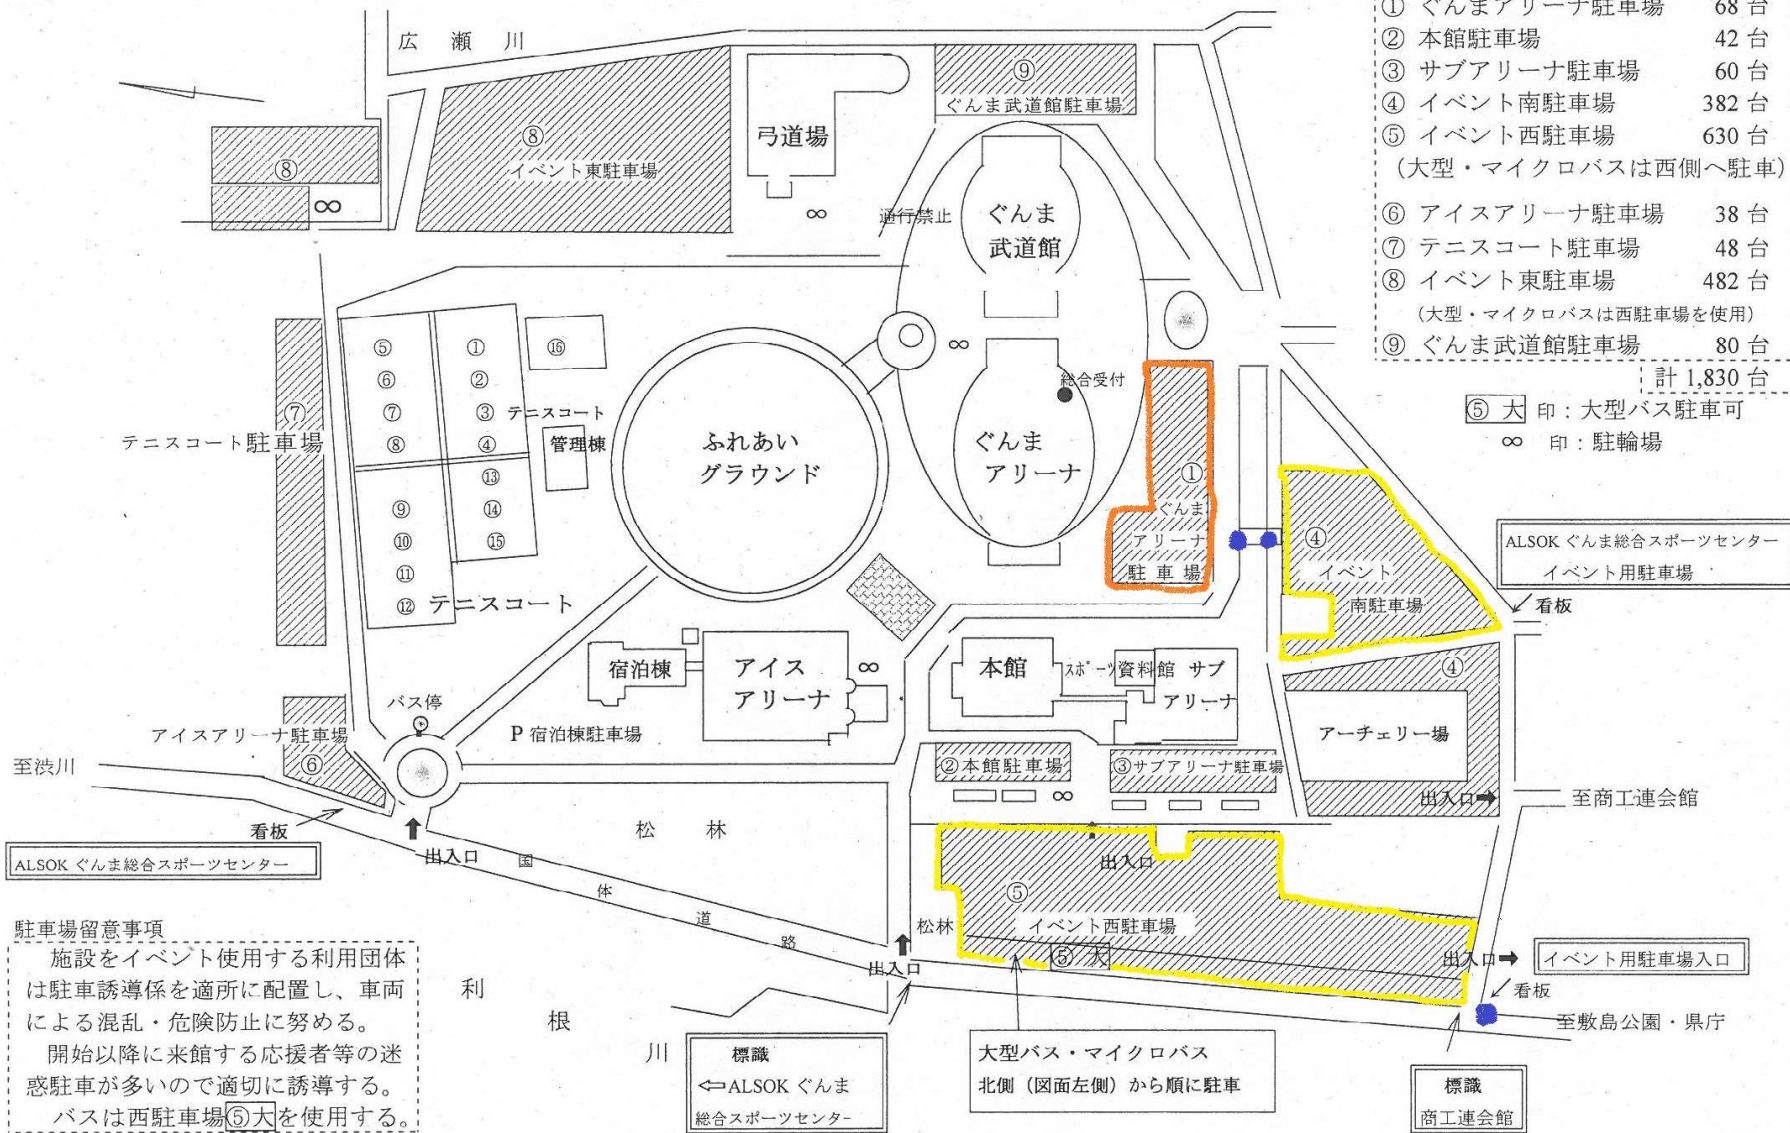

ALSOKぐんまスポーツセンター全体図

平成 29 年 9 月 22 日作成

- ※ 役員・顧問駐車場…①ぐんまアリーナ駐車場 (赤枠)
- 顧問・保護者駐車場…④イベント南駐車場 (黄枠)
- マイクロバス・大型バス駐車場…⑤イベント西駐車場