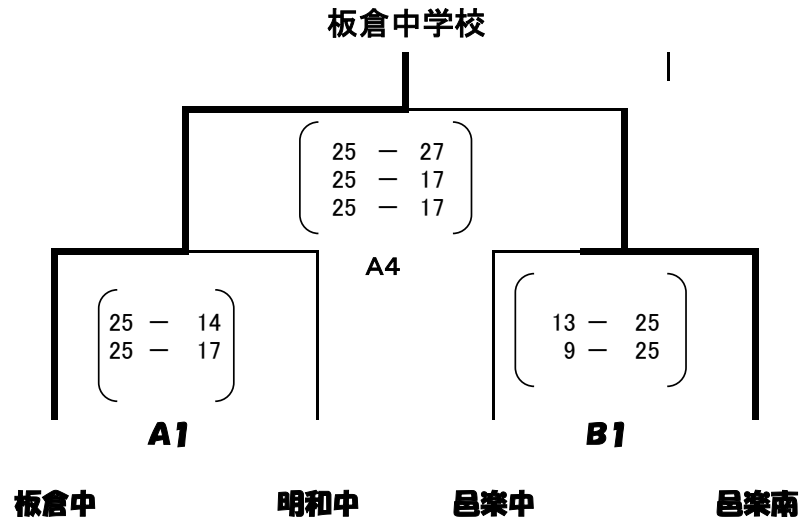

決勝トーナメント

優勝 (県大会出場)

準優勝

第3位

第3位

板倉中学校

邑楽南中学校

明和中学校

邑楽中学校