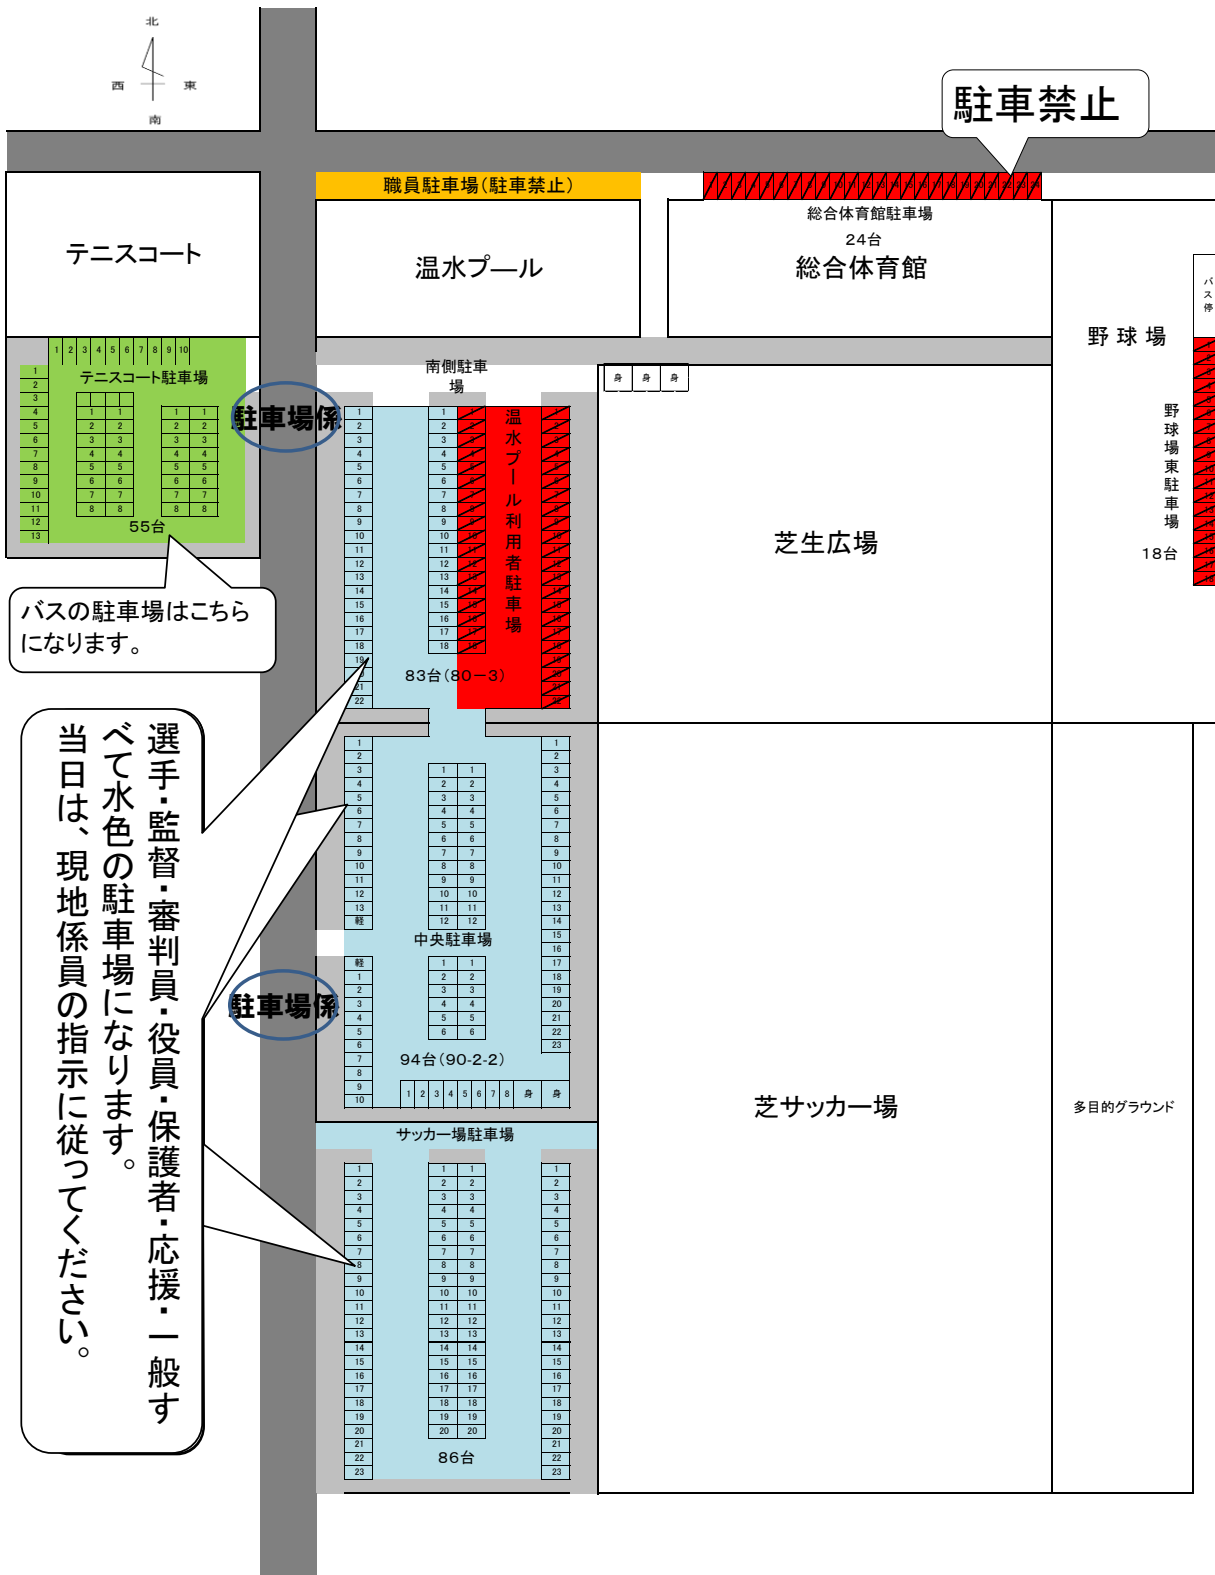

東部運動公園内駐車場見取図

7月28日(日) 大会初日ver.

- ・会場は千代田町の「東部運動公園」にある「総合体育館」です。千代田町民体育館とは別施設ですので、ご注意ください。
- ・大会役員、審判の先生方の駐車場も、上記水色の駐車場となります。
- ・赤色の駐車スペースには駐車できません。ご注意ください。
- ・会場周辺は、細い道もあります。お気をつけください。