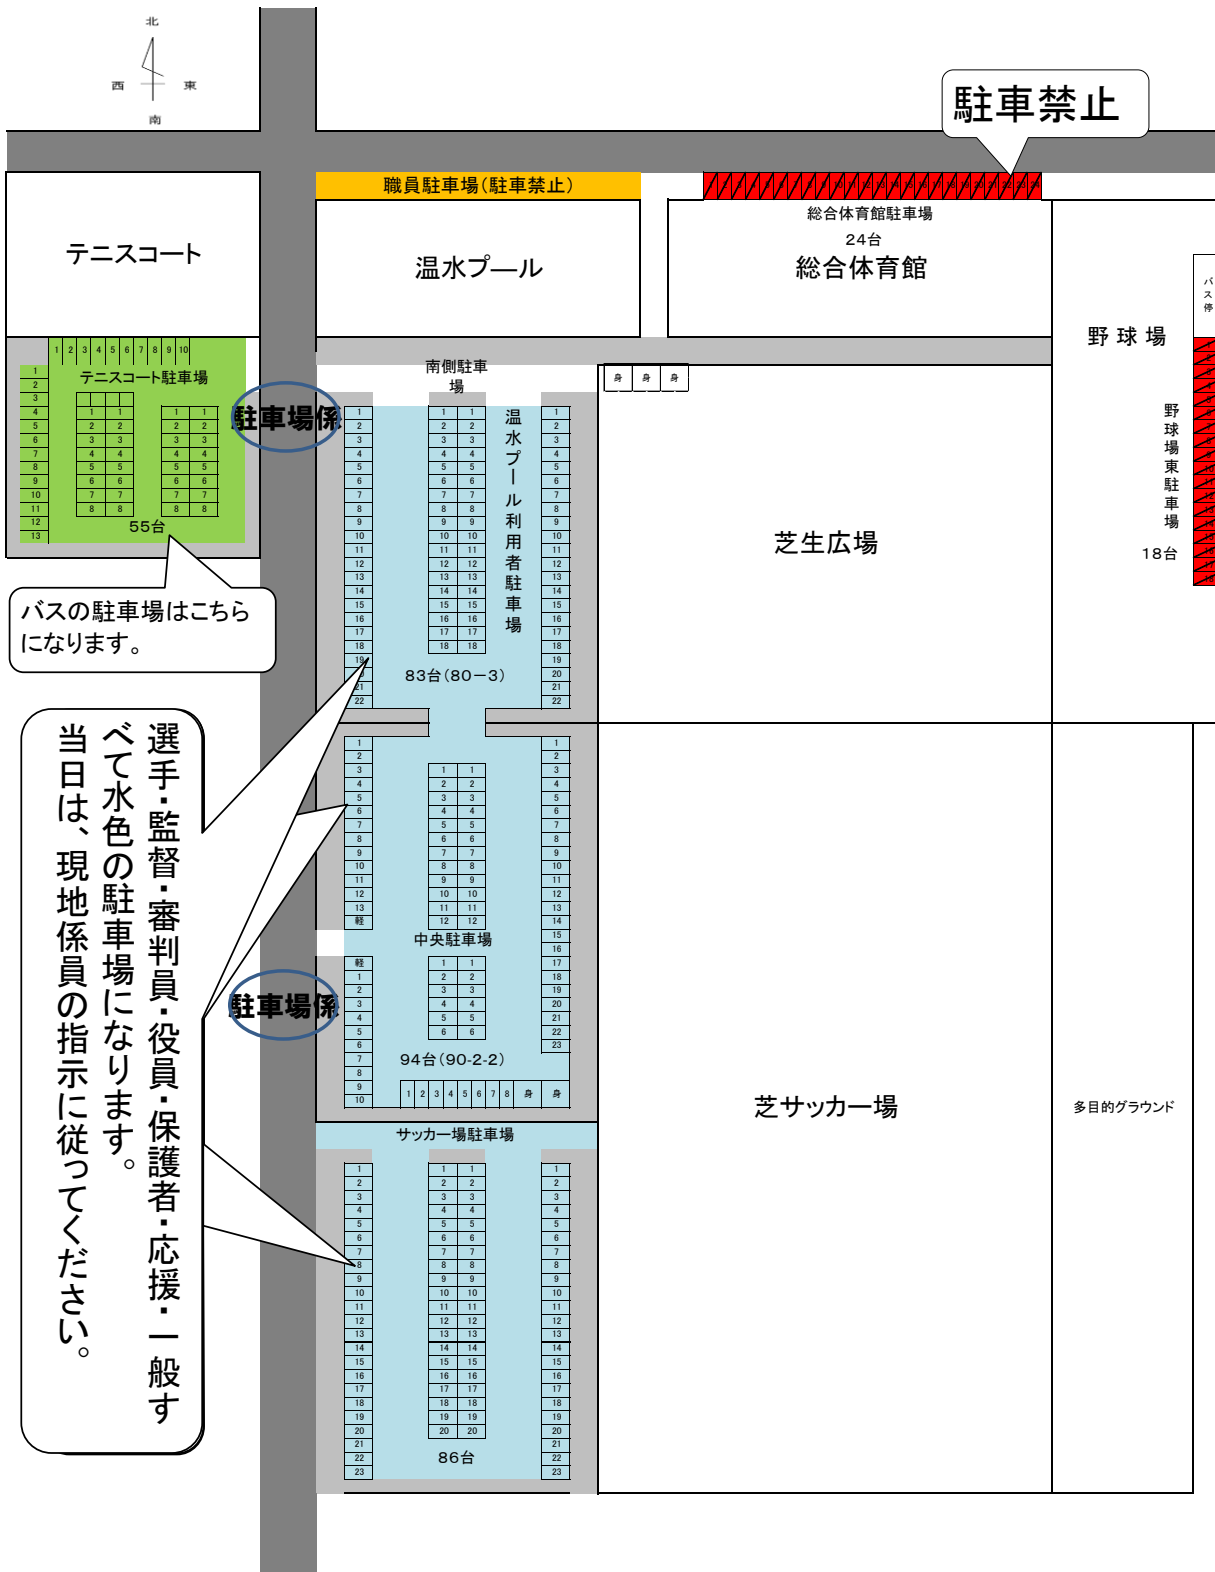

東部運動公園内駐車場見取図

7月29日(月)大会二日目Ver.

- ・会場は千代田町の「東部運動公園」にある「総合体育館」です。千代田町民体育館とは別施設ですので、ご注意ください。
- ・大会役員、審判の先生方の駐車場も、上記水色の駐車場となります。
- ・赤色の駐車スペースには駐車できません。ご注意ください。
- ・会場周辺は、細い道もあります。お気をつけください。