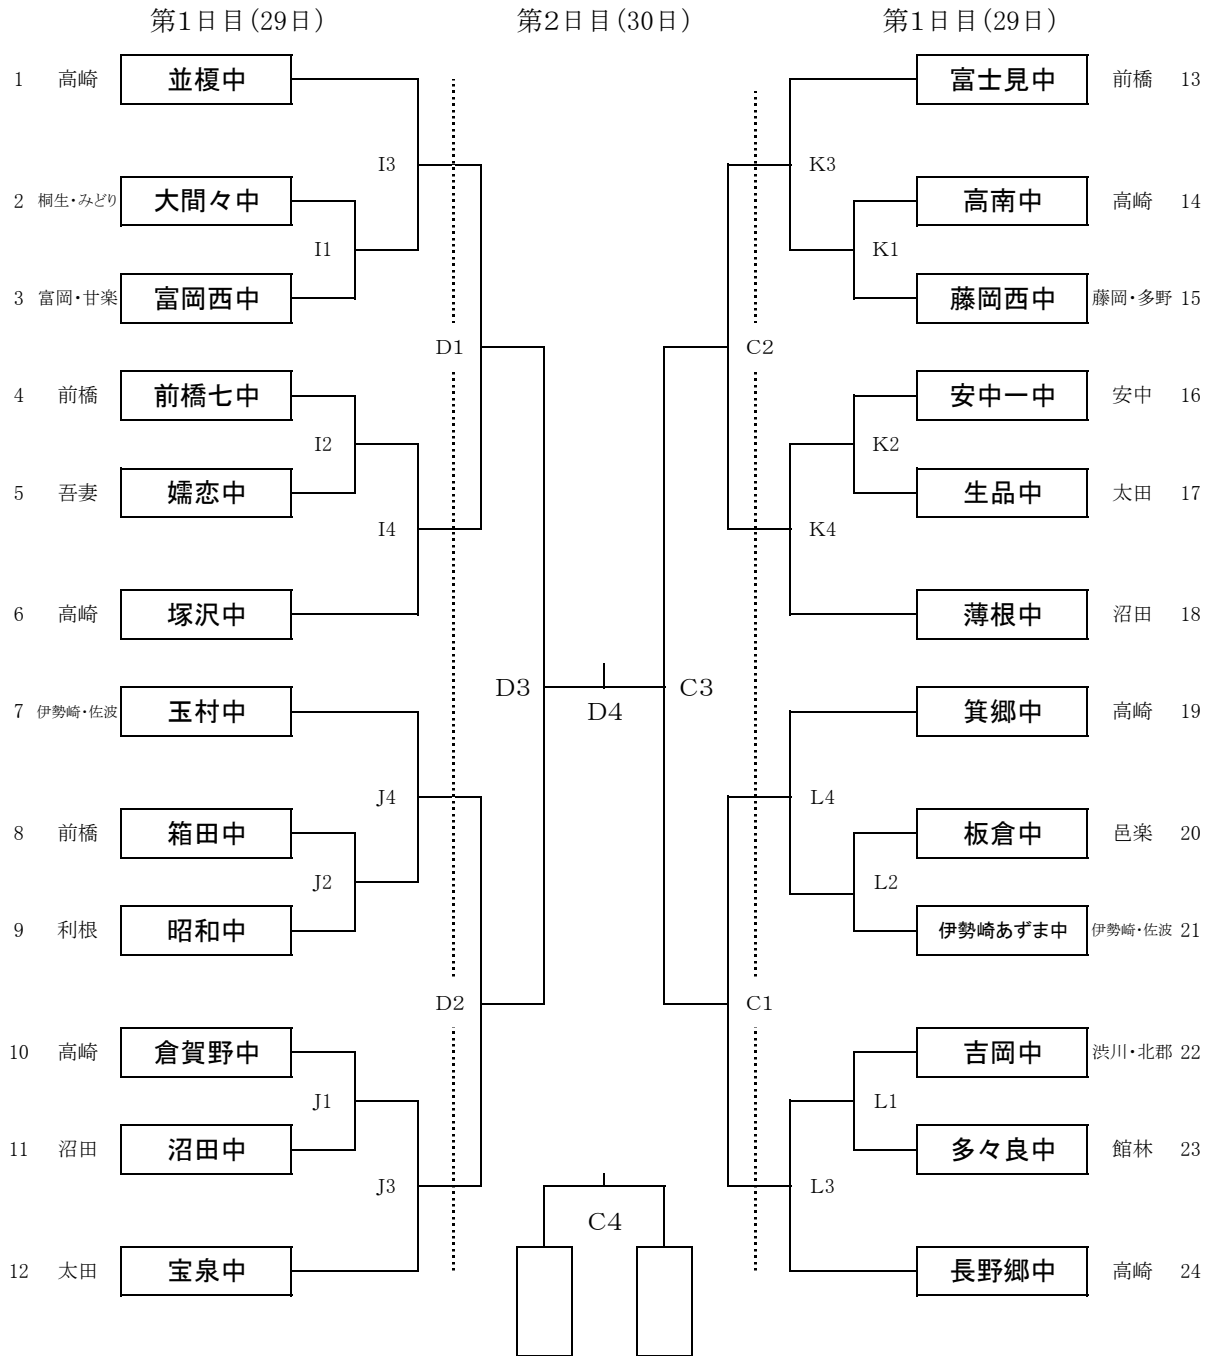

〈女子〉

C、Dコート 太田市新田総合体育館
 I、Jコート しんとうスポーツアリーナ
 K、Lコート 富士見中学校体育館

7:30開場 8:30開始式 9:00試合開始
 10:00開場 11:30開始式 12:00試合開始
 10:00開場 11:30開始式 12:00試合開始