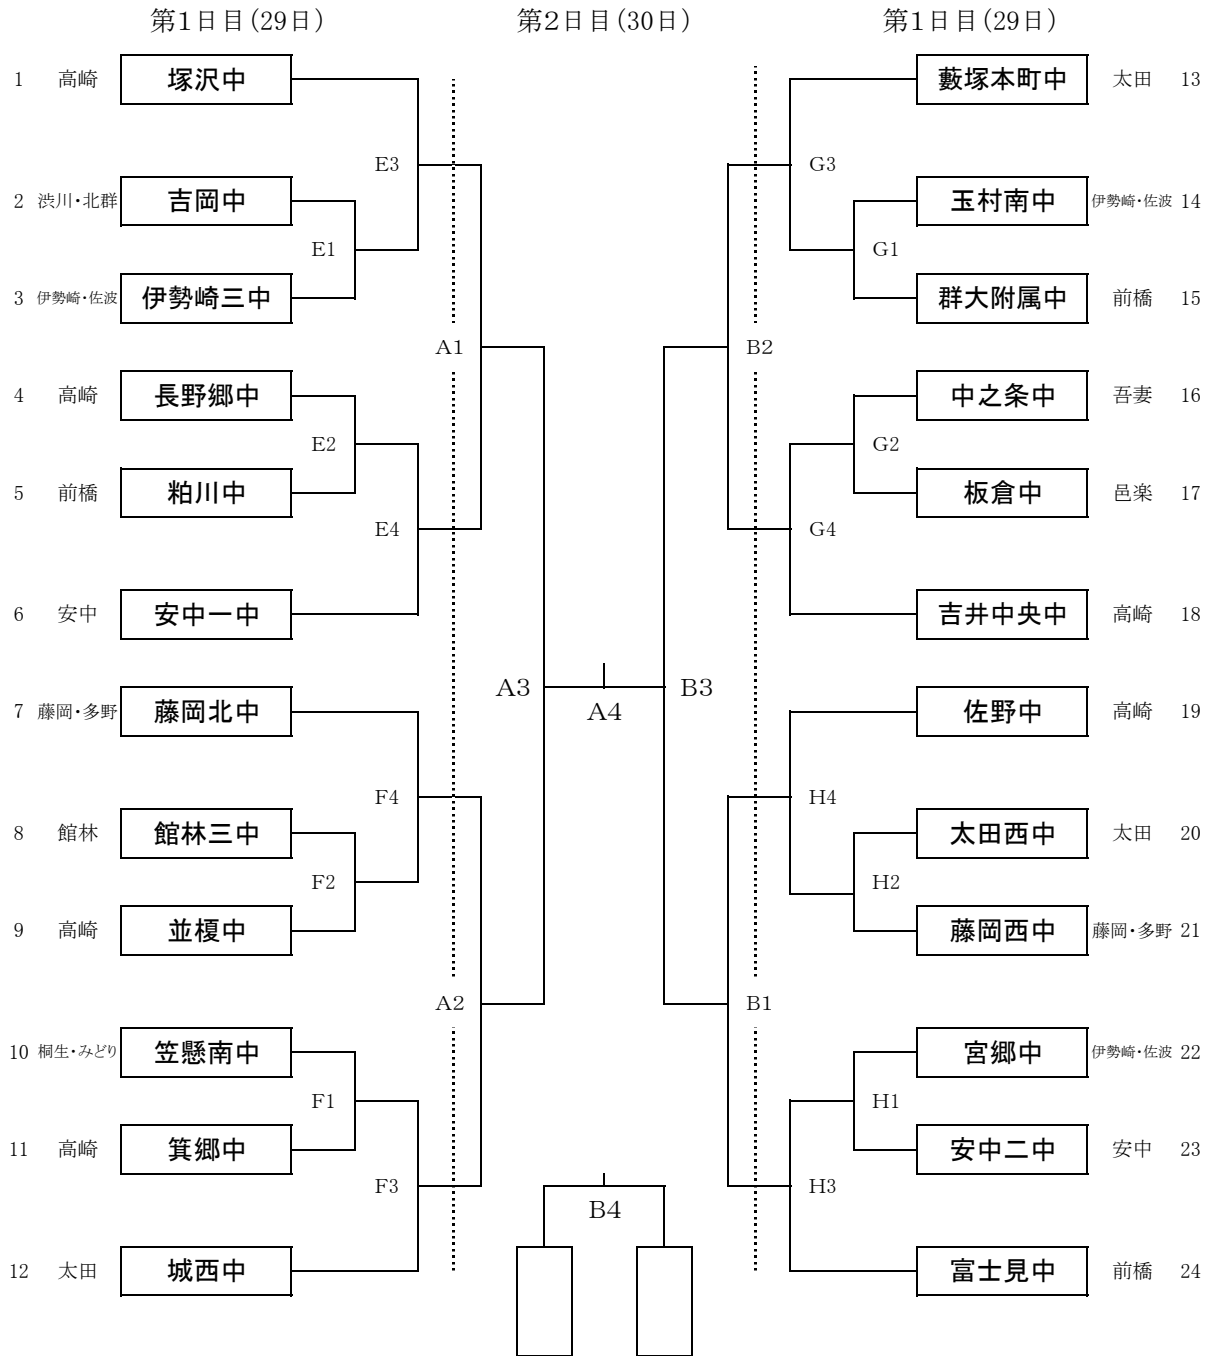

〈男子〉

A、Bコート 太田市新田総合体育館

E、Fコート 吉岡中学校体育館

G、Hコート 榛東中学校体育館

7:30開場

10:00開場

10:00開場

8:30開始式

11:30開始式

11:30開始式

9:00試合開始

12:00試合開始

12:00試合開始