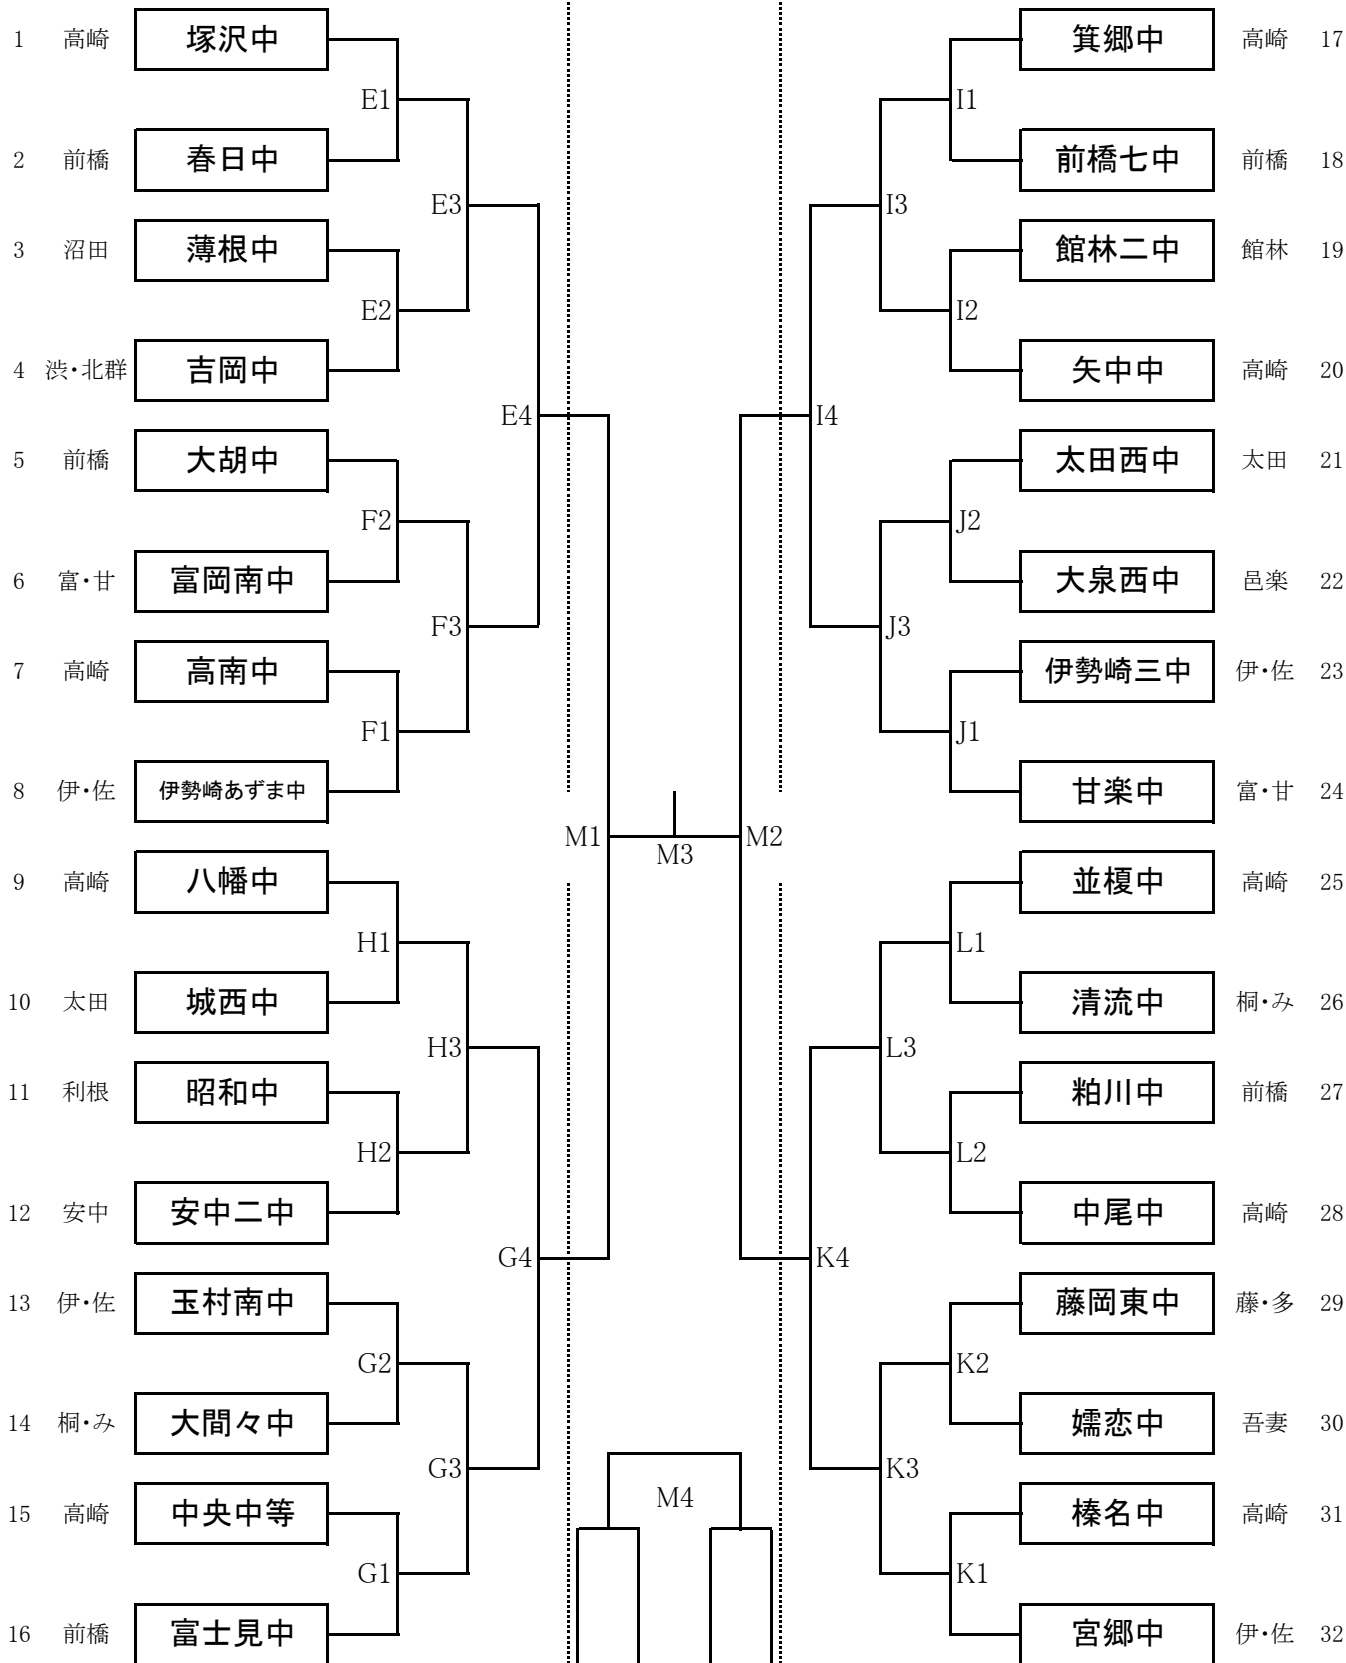

令和元年度第43回 群馬県中学校新人バレーボール大会

組 合 せ

〈女子〉

第1日目(26日)

第2日目(27日)

第1日目(26日)

試合会場

|            |                            |     |        |         |          |
|------------|----------------------------|-----|--------|---------|----------|
| E,Fコート     | 伊勢崎あずま体育館                  | 1日目 | 8:00開場 | 9:00開始式 | 9:30試合開始 |
| I,Jコート     | KAKINUMAアリーナ<br>(千代田総合体育館) |     | 8:00開場 | 9:00開始式 | 9:30試合開始 |
| G,H,K,Lコート | 新里社会体育館                    |     | 8:00開場 | 9:00開始式 | 9:30試合開始 |
| Mコート       | 明和町立明和中学校                  | 2日目 | 8:00開場 | 9:00開始式 | 9:30試合開始 |