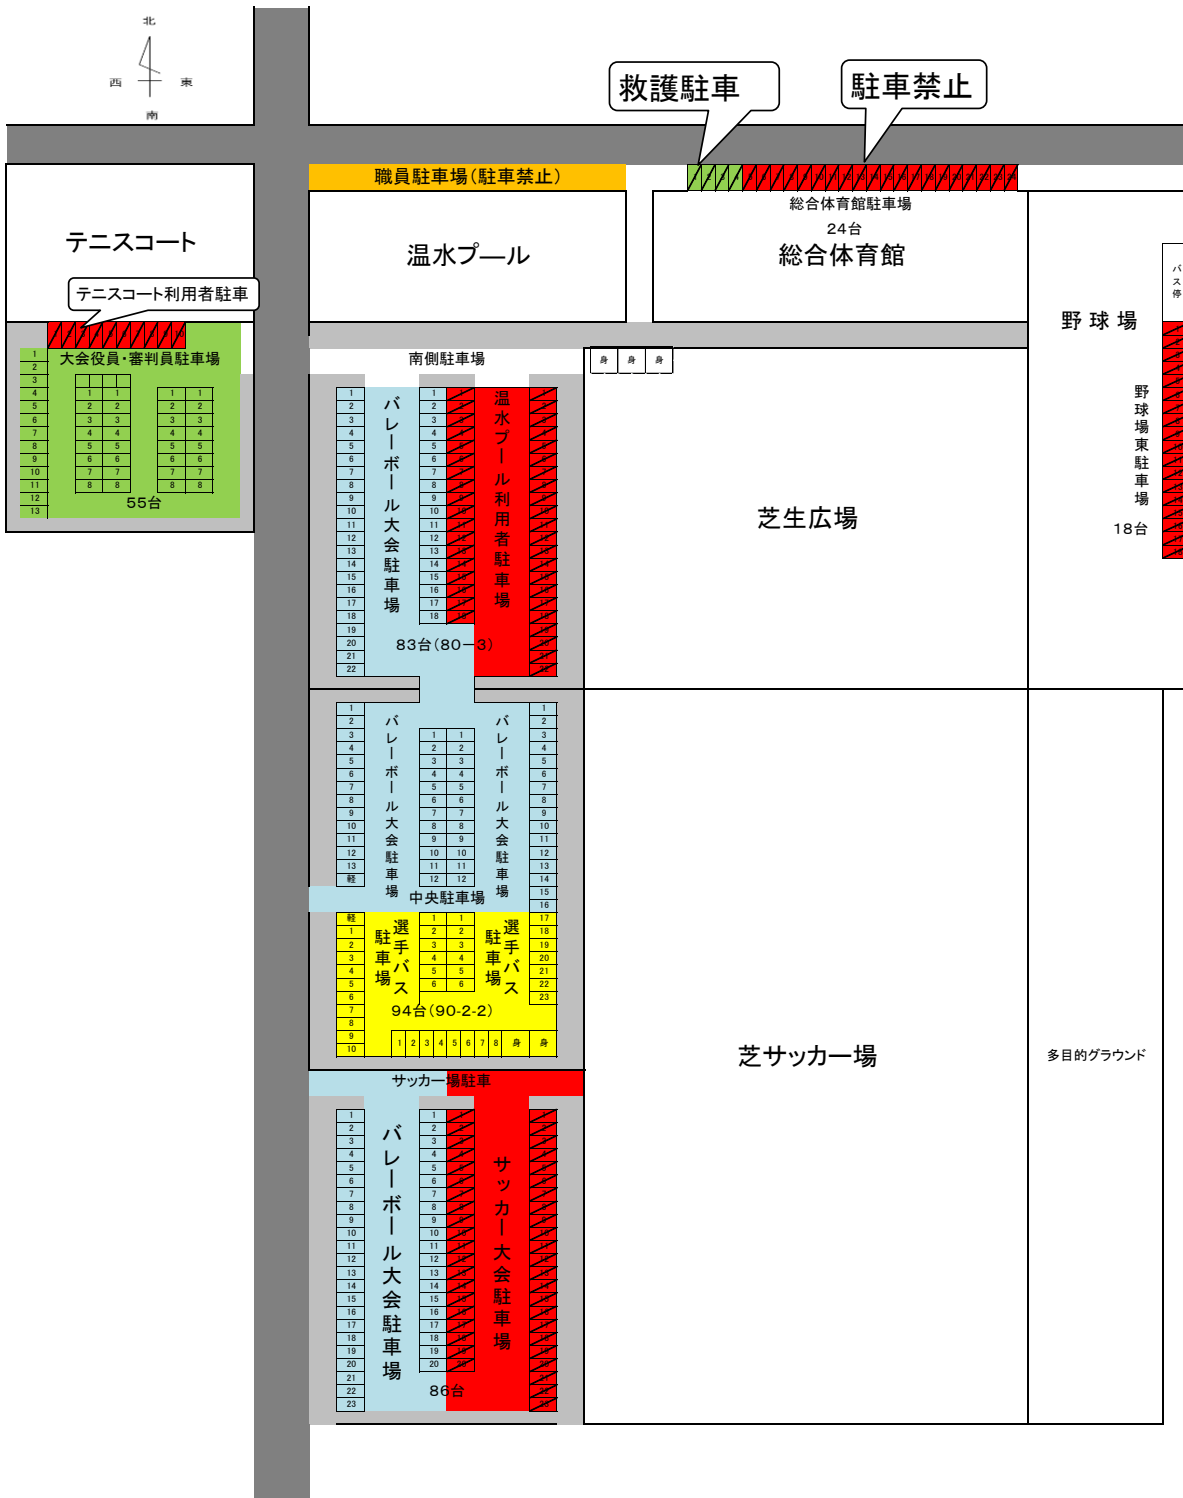

東部運動公園内駐車場見取図

- ・会場は千代田町の「東部運動公園」にある「総合体育館」です。千代田町民体育館とは別施設ですので、ご注意ください。
- ・一般、応援は水色の駐車場となります。
- ・大会役員・審判員・救護は緑色の駐車場になります。
- ・バスの駐車場は、黄色の駐車場です。
- ・赤色の駐車スペースは、温水プール利用者、テニスコート利用者、野球場利用者、サッカー場利用者駐車場のため、駐車できません。
- ・会場周辺は、細い道もあります。お気をつけください。