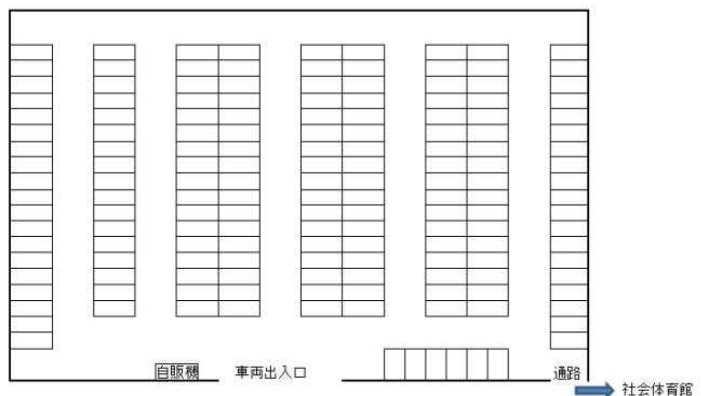

新里社会体育館 駐車場案内

P1…保護者・顧問・一般

- ・ P1 (新里社会体育館駐車場)
- ・ 駐車ラインがありませんので、係員の指示に従って駐車をお願いします。
- ・ 台数は並べ方によって変わるので、正確ではありません。できるだけ詰めてご駐車ください。

↓ P1 駐車イメージ

P2・P3…役員・顧問

- ・ P2が満車になりましたら、奥のP3へお回りください。なお、P3は新里中職員も駐車します。

P4…バス ・ 中庭(体育館入口前)