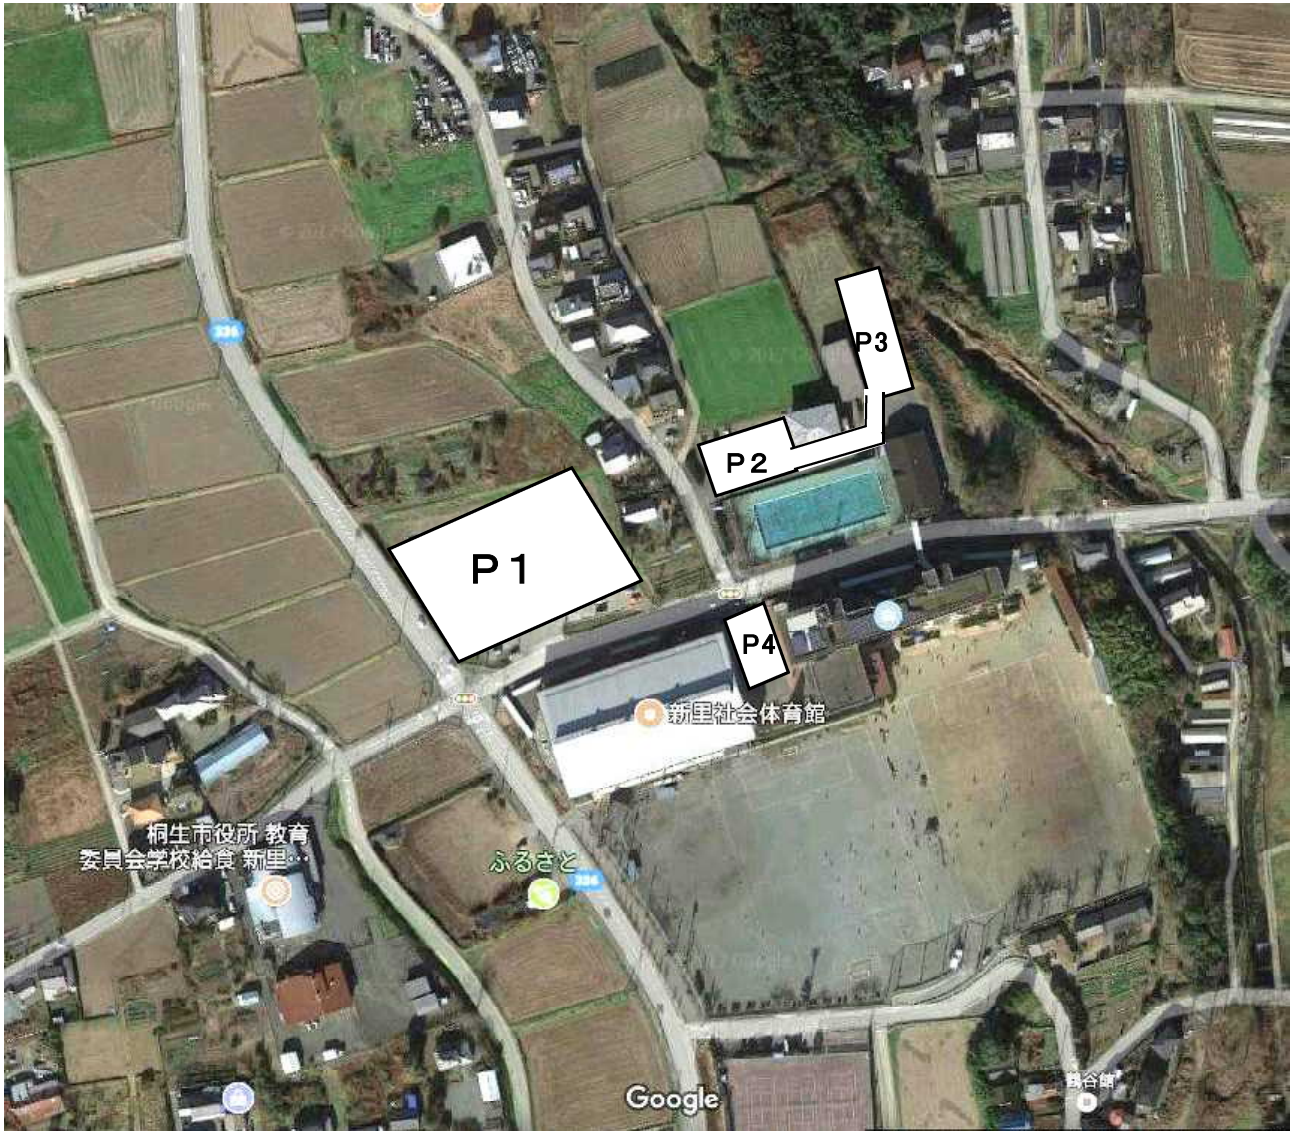

新里社会体育館 駐車場案内

P1…保護者・顧問・一般

- ・ P1 (新里社会体育館駐車場)
- ・ 駐車ラインがありませんので、係員の指示に従って駐車をお願いします。
- ・ 台数は並べ方によって変わるので、正確ではありません。できるだけ詰めてご駐車ください。

↓ P1 駐車イメージ

P2・P3…役員・顧問

- ・ P2が満車になりましたら、奥のP3へお回りください。なお、P3は新里中職員も駐車します。

P4…バス ・ 中庭(体育館入口前)

※当日は、新里中学校でサッカー東毛地区強化練習会や新里中の他の部活動が行われます。駐車場の混雑が予想されますので、できるだけ乗り合わせてお越しください。