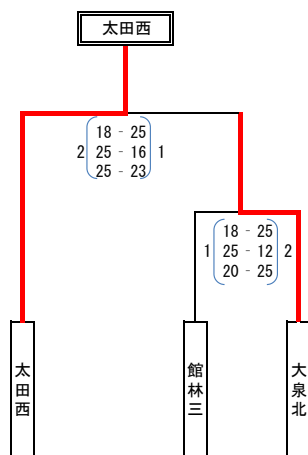

	大泉西	館林三	館林二・邑楽	城西	勝	負	順位
大泉西	-	0-2	0-2	2-0	1	2	3
館林三	2-0	-	2-1	2-0	3	0	1
館二・邑楽	2-0	1-2	-	2-0	2	1	2
城西	0-2	0-2	0-2	-	0	3	4

Cグループ 1月25(土) 太田西中

	太田西	大泉北	館林四	勝	負	順位
太田西	-	2-1	2-0	2	0	1
大泉北	1-2	-	2-1	1	1	2
館林四	0-2	1-2	-	0	2	3

【東毛地区代表決定戦】2月8日(土) 太田市立西中学校

1位リーグ

	板倉	館林三	太田西	勝	負	順位
板倉	-	2 (25-11, 25-22) 0	2 (25-7, 25-23) 0	2	0	1
館林三	0 (11-25, 22-25) 2	-	1 (19-25, 25-23, 19-25) 2	0	2	3
太田西	0 (7-25, 23-25) 2	2 (25-19, 23-25, 25-19) 1	-	1	1	2

2位リーグ

	笠懸南	館二・邑楽	大泉北	勝	負	順位
笠懸南	-	0 (19-25, 27-29) 2	1 (22-25, 25-23, 22-25) 2	0	2	3
館二・邑楽	2 (25-19, 29-27) 0	-	0 (22-25, 23-25) 2	1	1	2
大泉北	2 (25-22, 23-25, 25-22) 1	2 (25-22, 25-23) 0	-	2	0	1

【第2代表決定トーナメント】