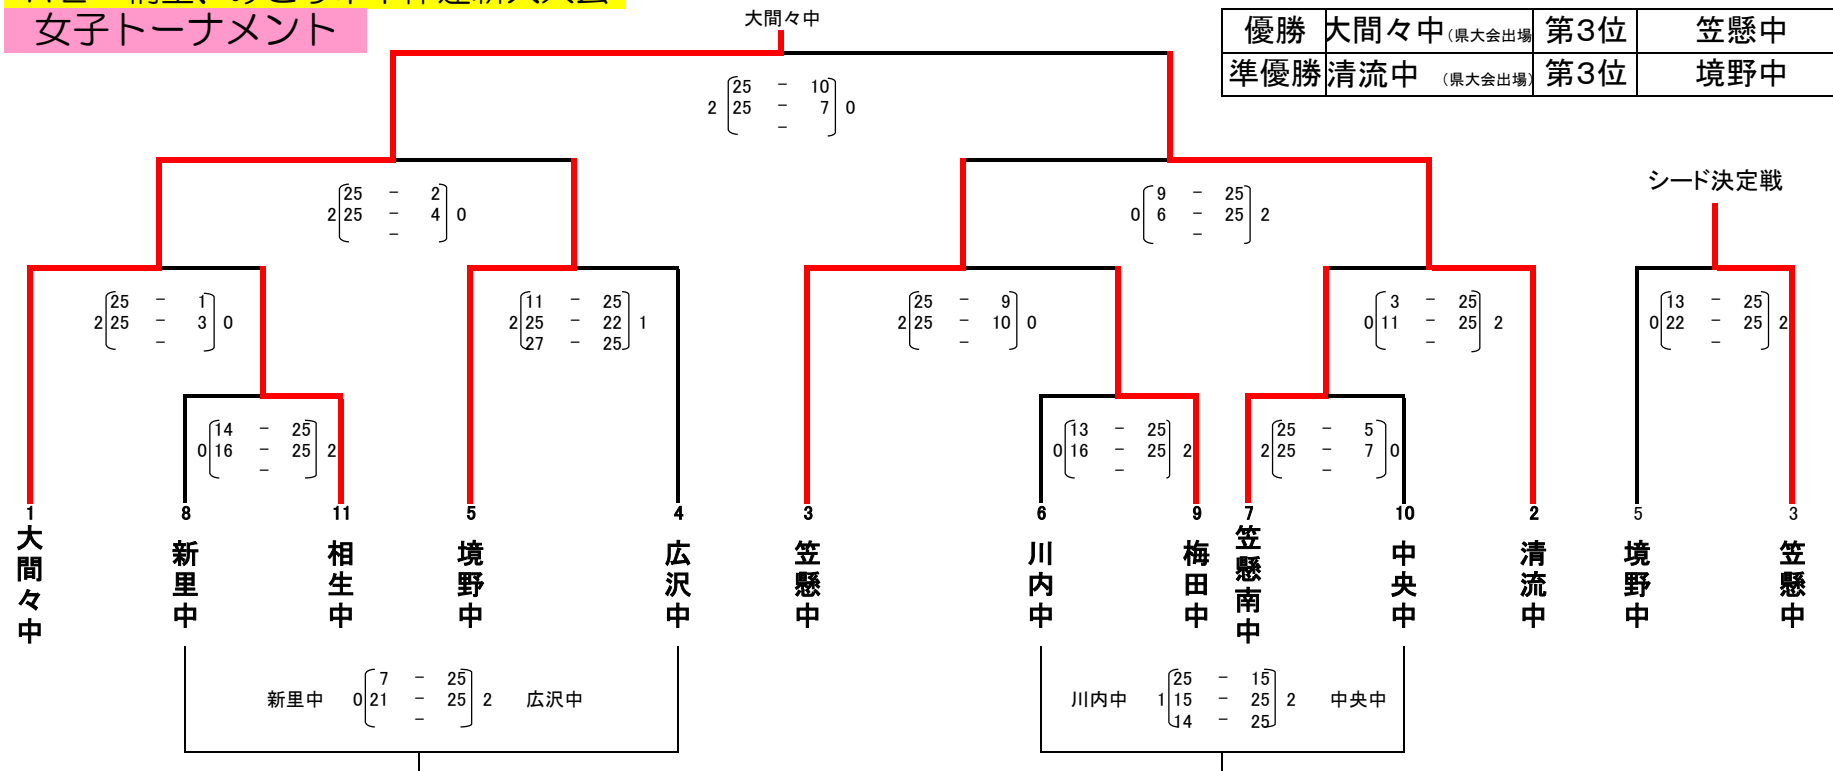

R2 桐生、みどり市中体連新人大会 2020.9.26.27 桐生大学グリーンアリーナ

女子トーナメント

男子は、笠懸南中1校のみのため、笠懸南中が県大会へ出場