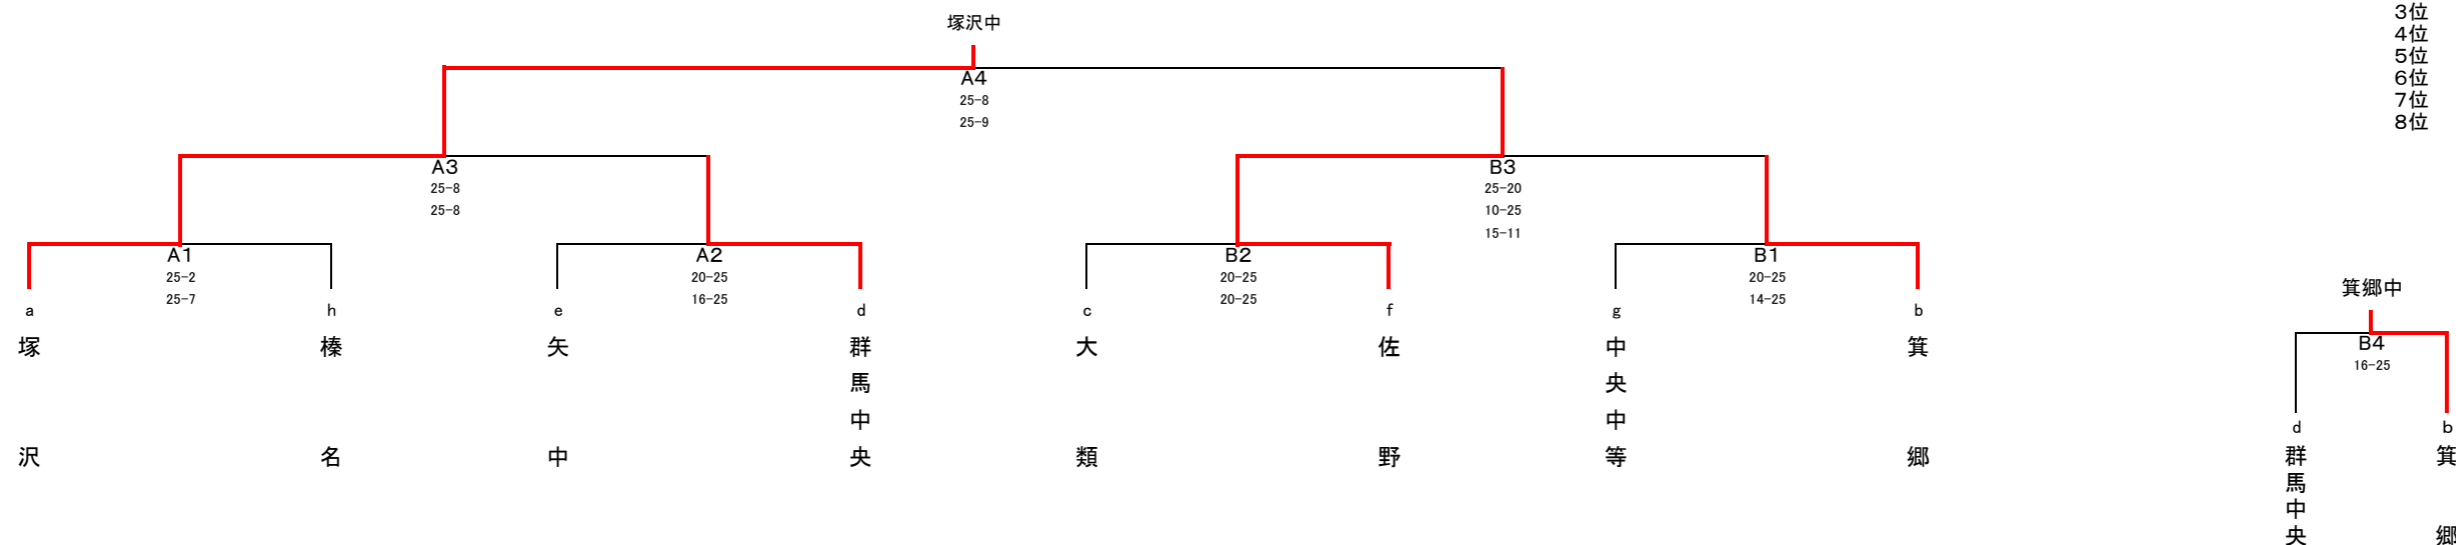

男子組み合わせ

9月26日(土) 群馬体育館 A・Bコート 決勝トーナメント戦
 9月27日(日) 吉井中央中 A・Bコート 決勝トーナメント ベスト4

予選リーグ(1セット戦)	
Aリーグ	Bリーグ
高南	箕郷
佐野	榛名
塚沢	群馬中央
吉井中央	大類
並榎	

【男子結果】

優勝 箕郷中 県大会出場
 準優勝 塚沢中 県大会出場
 3位 高南中 県大会出場
 4位 佐野中 県大会出場

女子組み合わせ

9月26日(土) 浜川体育館 A・B・C・Dコート 予選リーグ
 箕郷中学校 E・Fコート
 榛名中学校 G・Hコート
 9月27日(日) 浜川体育館 A・Bコート 決勝トーナメント

【女子結果】

優勝 塚沢中 県大会出場
 準優勝 佐野中 県大会出場
 3位 箕郷中 県大会出場
 4位 群馬中央 県大会出場
 5位 榛名中 県大会出場
 6位 大類中
 7位 矢中
 8位 中央中等

女子 予選リーグ戦

aブロック	勝 敗	順位	bブロック	勝 敗	順位	cブロック	勝 敗	順位	dブロック	勝 敗	順位	eブロック	勝 敗	順位	fブロック	勝 敗	順位	gブロック	勝 敗	順位	hブロック	勝 敗	順位
① 塚沢	2-0	1	① 箕郷	2-0	1	① 並榎	0-2	3	① 八幡	0-2	3	① 矢中	2-0	1	① 高南	1-1	2	① 中央中等	2-0	1	① 中尾	1-1	2
② 長野郷	1-1	2	② 入野	0-2	3	② 大類	2-0	1	② 群馬中央	2-0	1	② 高松	0-2	3	② 佐野	2-0	1	② 寺尾	1-1	2	② 榛名	2-0	1
③ 片岡	0-2	3	③ 倉賀野	1-1	2	③ 群馬南	1-1	2	③ 豊岡	1-1	2	③ 吉井中央	1-1	2	③ 新町	0-2	3	③ 吉井西	0-2	3	③ 高崎一	0-2	3
責任者 武者(塚沢)			責任者 村岡(箕郷)			責任者 並榎(堤)			責任者 吉原(八幡)			責任者 塚田(矢中)			責任者 櫻井(高南)			責任者 新井(中等)			責任者 高橋(中尾)		
会場 浜川体育館			会場 箕郷中学校			会場 浜川体育館			会場 浜川体育館			会場 浜川体育館			会場 箕郷中学校			会場 榛名中学校			会場 榛名中学校		