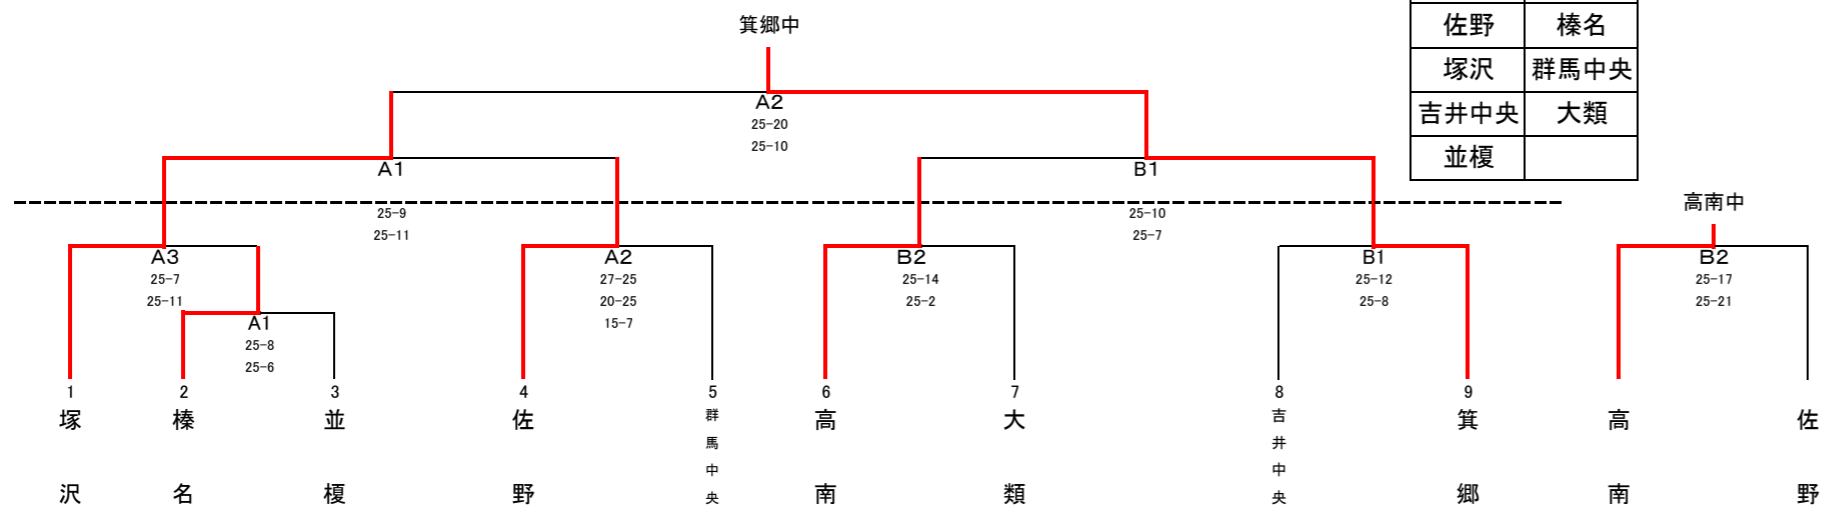

男子組み合わせ

9月26日(土) 群馬体育館 A・Bコート 決勝トーナメント戦
 9月27日(日) 吉井中央中 A・Bコート 決勝トーナメント ベスト4

予選リーグ(1セット戦)	
Aリーグ	Bリーグ
高南	箕郷
佐野	榛名
塚沢	群馬中央
吉井中央	大類
並榎	

【男子結果】

優勝 箕郷中 県大会出場
 準優勝 塚沢中 県大会出場
 3位 高南中 県大会出場
 4位 佐野中 県大会出場

女子組み合わせ

9月26日(土) 浜川体育館 A・B・C・Dコート 予選リーグ
 箕郷中学校 E・Fコート
 榛名中学校 G・Hコート
 9月27日(日) 浜川体育館 A・Bコート 決勝トーナメント

【女子結果】

優勝 塚沢中 県大会出場
 準優勝 佐野中 県大会出場
 3位 箕郷中 県大会出場
 4位 群馬中央 県大会出場
 5位 榛名中 県大会出場
 6位 大類中
 7位 矢中
 8位 中央中等

女子 予選リーグ戦

aブロック	勝 敗	順位	bブロック	勝 敗	順位	cブロック	勝 敗	順位	dブロック	勝 敗	順位	eブロック	勝 敗	順位	fブロック	勝 敗	順位	gブロック	勝 敗	順位	hブロック	勝 敗	順位
① 塚沢	2-0	1	① 箕郷	2-0	1	① 並榎	0-2	3	① 八幡	0-2	3	① 矢中	2-0	1	① 高南	1-1	2	① 中央中等	2-0	1	① 中尾	1-1	2
② 長野郷	1-1	2	② 入野	0-2	3	② 大類	2-0	1	② 群馬中央	2-0	1	② 高松	0-2	3	② 佐野	2-0	1	② 寺尾	1-1	2	② 榛名	2-0	1
③ 片岡	0-2	3	③ 倉賀野	1-1	2	③ 群馬南	1-1	2	③ 豊岡	1-1	2	③ 吉井中央	1-1	2	③ 新町	0-2	3	③ 吉井西	0-2	3	③ 高崎一	0-2	3
責任者 武者(塚沢)			責任者 村岡(箕郷)			責任者 並榎(堤)			責任者 吉原(八幡)			責任者 塚田(矢中)			責任者 櫻井(高南)			責任者 新井(中等)			責任者 高橋(中尾)		
会場 浜川体育館			会場 箕郷中学校			会場 浜川体育館			会場 浜川体育館			会場 浜川体育館			会場 箕郷中学校			会場 榛名中学校			会場 榛名中学校		