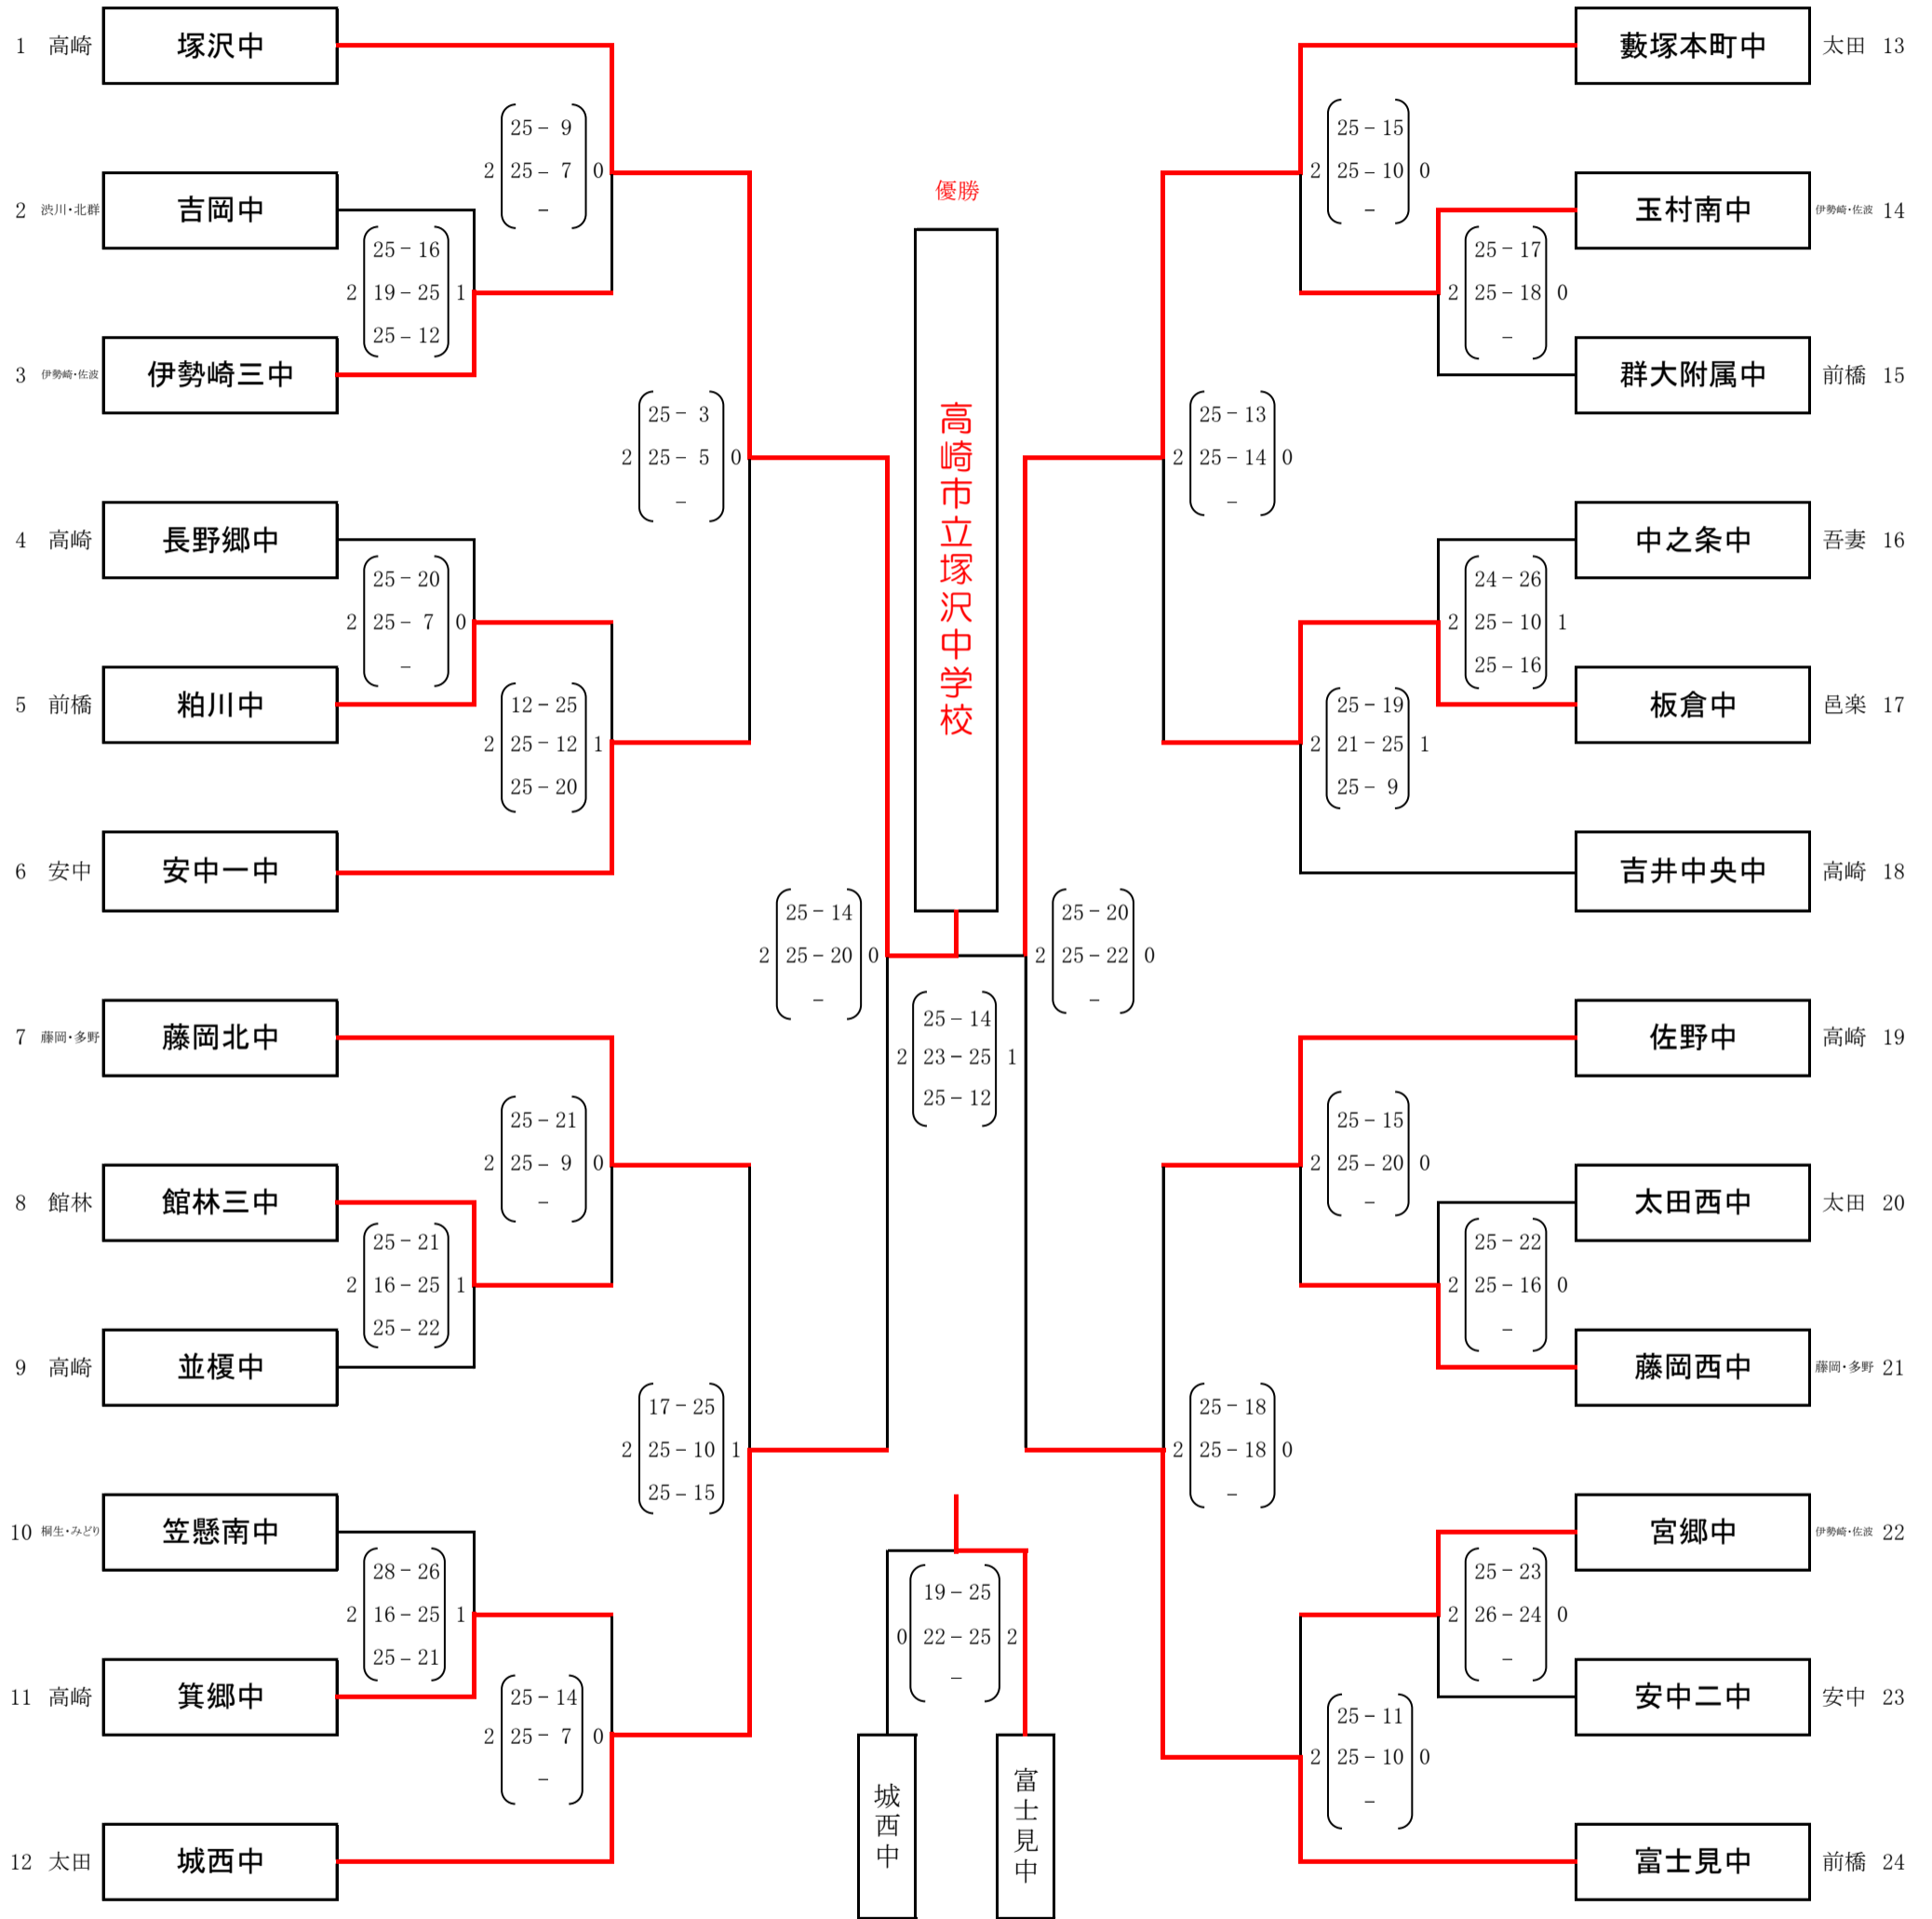

〈男子〉

関東大会代表決定戦

優勝	高崎市立塚沢中学校	関東大会出場
準優勝	太田市立藪塚本町中学校	
第3位	前橋市立富士見中学校	
第3位	太田市立城西中学校	

第5位	安中市立第一中学校
第5位	板倉町立板倉中学校
第5位	高崎市立佐野中学校
第5位	藤岡市立北中学校