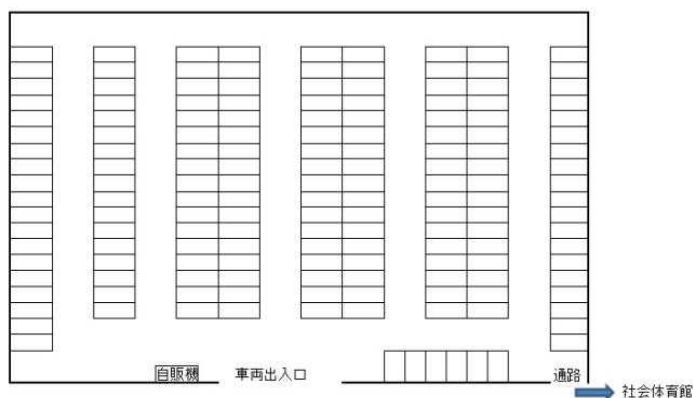

新里社会体育館 駐車場案内

P1…保護者・顧問・一般

- ・ P1 (新里社会体育館駐車場)
- ・ 駐車ラインがありませんので、係員の指示に従って駐車をお願いします。
- ・ 台数は並べ方によって変わるので、正確ではありません。できるだけ詰めてご駐車ください。

↓ P1 駐車イメージ

P2・P3…役員・顧問

- ・ P2が満車になりましたら、奥のP3へお回りください。なお、P3は新里中職員も駐車します。

P4…バス

- ・ 中庭 (体育館入口前)