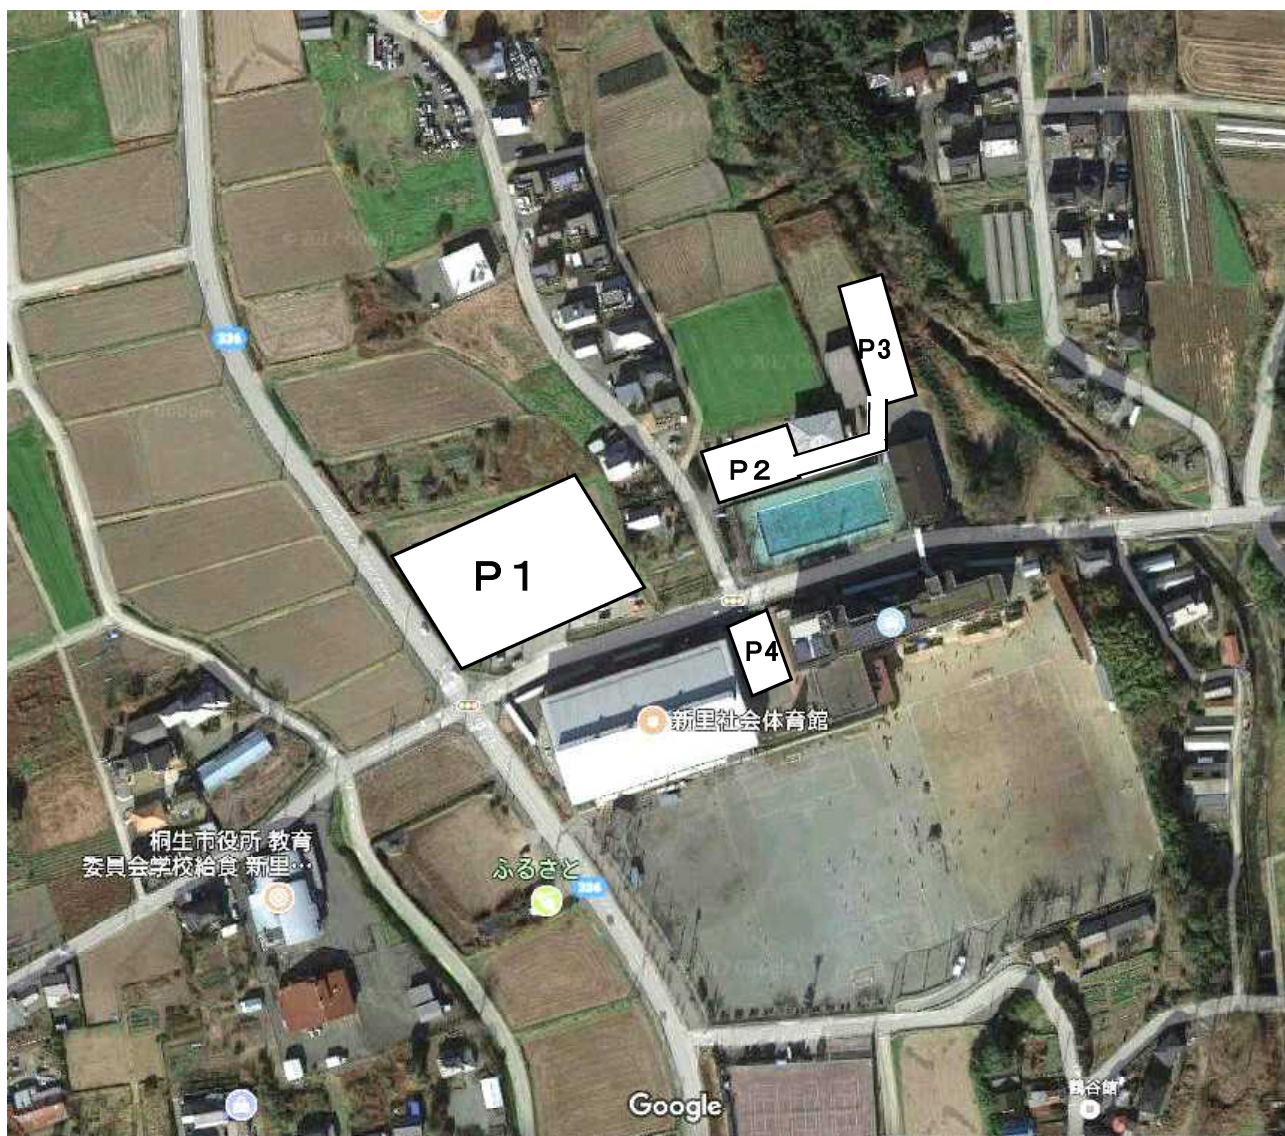

新里社会体育館 駐車場案内

P1…保護者・顧問・一般

- ・ P1 (新里社会体育館駐車場)
- ・ 駐車ラインがありませんので、係員の指示に従って駐車をお願いします。
- ・ 台数は並べ方によって変わるので、正確ではありません。できるだけ詰めてご駐車ください。

↓ P1 駐車イメージ

P2・P3…役員・顧問

- ・ P2が満車になりましたら、奥のP3へお回りください。なお、P3は新里中職員も駐車します。

P4…バス

- ・ 中庭 (体育館入口前)