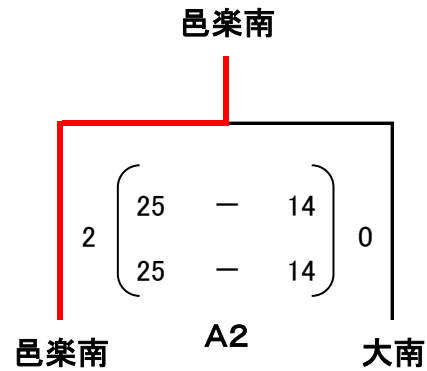

令和3年度邑楽郡中体連春季バレーボール大会男子

4月17日(土)18日(日)
於：KAKINUMAアリーナ

	邑 楽	板 倉	大泉北	大泉西	勝 数	負 数	勝率	勝 セ ット	負 セ ット	セット率	得 点	失 点	得点率	順 位
邑 楽		⑥ ● 0 21 - 25 8 - 25 2	① ○ 2 25 - 13 25 - 22 0	③ ● 1 18 - 25 15 - 25 25 - 17 2	1	2	0.333	3	4	0.750	137	152	0.901	3
板 倉	○ 2 25 - 21 25 - 8 0		④ ○ 2 25 - 16 25 - 8 0	② ○ 2 25 - 15 25 - 21 0	3	0	1.000	6	0	—	150	89	1.685	1
大泉北	● 0 13 - 25 22 - 25 2	● 0 16 - 25 8 - 25 2		⑤ ● 0 9 - 25 24 - 26 2	0	3	0.000	0	6	0.000	92	151	0.609	4
大泉西	○ 2 25 - 18 17 - 25 1	● 0 15 - 25 21 - 25 2	○ 2 25 - 9 26 - 24 0		2	1	0.667	4	3	1.333	154	141	1.092	2

1	邑 楽
2	板 倉
3	大泉北
4	大泉西

リ ー グ	① 9:15~	④ 10:00~
	② 10:15~	⑤ 12:00~
	③ 9:00~	⑥ 13:00~

優 勝 板倉中学校
準優勝 大泉西中学校

(県大会出場)

令和3年度邑楽郡中体連春季バレーボール大会女子

4月17日(土)・18日(日)
於：KAKI NUMAアリーナ

	板倉	大泉北	邑楽南	大泉西	勝数	負数	勝率	勝セット	負セット	セット率	得点	失点	得点率	順位
板倉		⑥ ○ 2 25 - 16 25 - 17	① ○ 2 25 - 17 25 - 14	③ ○ 2 25 - 15 25 - 7	3	0	1.000	6	0	—	150	86	1.744	1
大泉北	● 0 16 - 25 17 - 25		④ ○ 2 25 - 8 26 - 24	② ● 1 12 - 25 25 - 21	1	2	0.333	3	3	1.000	121	128	0.945	2
邑楽南	● 0 17 - 25 14 - 25	● 0 8 - 25 24 - 26		⑤ ○ 2 26 - 24 25 - 19	1	2	0.333	2	4	0.500	114	144	0.792	3
大泉西	● 0 15 - 25 7 - 25	○ 1 25 - 12 21 - 25	● 0 24 - 26 19 - 25		1	2	0.333	1	5	0.200	111	138	0.804	4

A	1	板倉
	2	大泉北
	3	邑楽南
	4	大泉西

B	1	明和
	2	千代田
	3	大泉南
	4	邑楽

リ	①	9:15~	④	13:15~
レ	②	10:15~	⑤	14:15~
ゲ	③	11:15~	⑥	15:15~

	明和	千代田	大泉南	邑楽	勝数	負数	勝率	勝セット	負セット	セット率	得点	失点	得点率	順位
明和		⑥ ● 1 26 - 24 17 - 25	① ○ 2 25 - 10 25 - 9	③ ○ 2 25 - 4 25 - 6	2	1	0.667	5	1	5.000	143	78	1.833	2
千代田	○ 1 24 - 26 25 - 17		④ ○ 2 25 - 19 25 - 20	② ○ 2 25 - 10 25 - 10	3	0	1.000	5	1	5.000	149	102	1.461	1
大泉南	● 0 10 - 25 9 - 25	● 0 19 - 25 0 - 0 20 - 25		⑤ ○ 1 21 - 25 25 - 20	1	2	0.333	1	5	0.200	104	145	0.717	3
邑楽	● 0 4 - 25 6 - 25	● 0 10 - 25 10 - 25	● 1 25 - 21 20 - 25		0	3	0.000	1	5	0.200	75	146	0.514	4

決勝トーナメント

4月17日(土)・18日(日)
於:KAKINUMAアリーナ

優勝	板倉中	(県大会出場)
準優勝	大泉北中	
第3位	明和中	
第3位	千代田中	

トーナメント戦		
A1	B1	準決勝 9:00~
A2	B2	順位決定戦 10:00~
A3		3位決定戦 11:00~
A4		決勝戦 13:00~

3, 4位決定戦

5, 6位決定戦

7, 8位決定戦