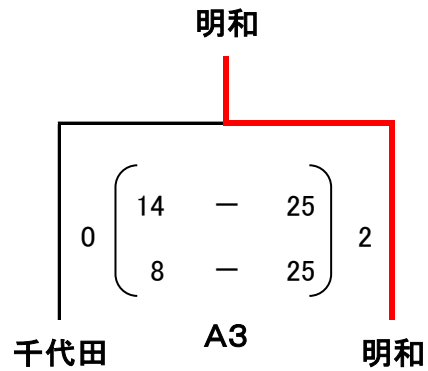

令和3年度邑楽郡中体連春季バレーボール大会男子

4月17日(土)18日(日)
於：KAKINUMAアリーナ

	邑 楽	板 倉	大泉北	大泉西	勝 数	負 数	勝率	勝 セ ット	負 セ ット	セット率	得 点	失 点	得点率	順 位
邑 楽		⑥ ● 0 21 - 25 8 - 25 2	① ○ 2 25 - 13 25 - 22 0	③ ● 1 18 - 25 15 - 25 25 - 17 2	1	2	0.333	3	4	0.750	137	152	0.901	3
板 倉	○ 2 25 - 21 25 - 8 0		④ ○ 2 25 - 16 25 - 8 0	② ○ 2 25 - 15 25 - 21 0	3	0	1.000	6	0	—	150	89	1.685	1
大泉北	● 0 13 - 25 22 - 25 2	● 0 16 - 25 8 - 25 2		⑤ ● 0 9 - 25 24 - 26 2	0	3	0.000	0	6	0.000	92	151	0.609	4
大泉西	○ 2 25 - 18 17 - 25 1	● 0 15 - 25 21 - 25 2	○ 2 25 - 9 26 - 24 0		2	1	0.667	4	3	1.333	154	141	1.092	2

1	邑 楽
2	板 倉
3	大泉北
4	大泉西

リ ー グ	① 9:15~	④ 10:00~
	② 10:15~	⑤ 12:00~
	③ 9:00~	⑥ 13:00~

優 勝 板倉中学校
準優勝 大泉西中学校

(県大会出場)

令和3年度邑楽郡中体連春季バレーボール大会女子

4月17日(土)・18日(日)
於：KAKI NUMAアリーナ

	板倉	大泉北	邑楽南	大泉西	勝数	負数	勝率	勝セット	負セット	セット率	得点	失点	得点率	順位
板倉		⑥ ○ 2 25 - 16 25 - 17	① ○ 2 25 - 17 25 - 14	③ ○ 2 25 - 15 25 - 7	3	0	1.000	6	0	—	150	86	1.744	1
大泉北	● 0 16 - 25 17 - 25		④ ○ 2 25 - 8 26 - 24	② ● 1 12 - 25 25 - 21	1	2	0.333	3	3	1.000	121	128	0.945	2
邑楽南	● 0 17 - 25 14 - 25	● 0 8 - 25 24 - 26		⑤ ○ 2 26 - 24 25 - 19	1	2	0.333	2	4	0.500	114	144	0.792	3
大泉西	● 0 15 - 25 7 - 25	○ 1 25 - 12 21 - 25	● 0 24 - 26 19 - 25		1	2	0.333	1	5	0.200	111	138	0.804	4

A	1	板倉
	2	大泉北
	3	邑楽南
	4	大泉西

B	1	明和
	2	千代田
	3	大泉南
	4	邑楽

リ	①	9:15~	④	13:15~
レ	②	10:15~	⑤	14:15~
ゲ	③	11:15~	⑥	15:15~

	明和	千代田	大泉南	邑楽	勝数	負数	勝率	勝セット	負セット	セット率	得点	失点	得点率	順位
明和		⑥ ● 1 26 - 24 17 - 25	① ○ 2 25 - 10 25 - 9	③ ○ 2 25 - 4 25 - 6	2	1	0.667	5	1	5.000	143	78	1.833	2
千代田	○ 1 24 - 26 25 - 17		④ ○ 2 25 - 19 25 - 20	② ○ 2 25 - 10 25 - 10	3	0	1.000	5	1	5.000	149	102	1.461	1
大泉南	● 0 10 - 25 9 - 25	● 0 19 - 25 0 - 0 20 - 25		⑤ ○ 1 21 - 25 25 - 20	1	2	0.333	1	5	0.200	104	145	0.717	3
邑楽	● 0 4 - 25 6 - 25	● 0 10 - 25 10 - 25	● 1 25 - 21 20 - 25		0	3	0.000	1	5	0.200	75	146	0.514	4

決勝トーナメント

4月17日(土)・18日(日)
於:KAKINUMAアリーナ

優勝	板倉中	(県大会出場)
準優勝	大泉北中	
第3位	明和中	
第3位	千代田中	

トーナメント戦		
A1	B1	準決勝 9:00~
A2	B2	順位決定戦 10:00~
A3		3位決定戦 11:00~
A4		決勝戦 13:00~

3, 4位決定戦

5, 6位決定戦

7, 8位決定戦