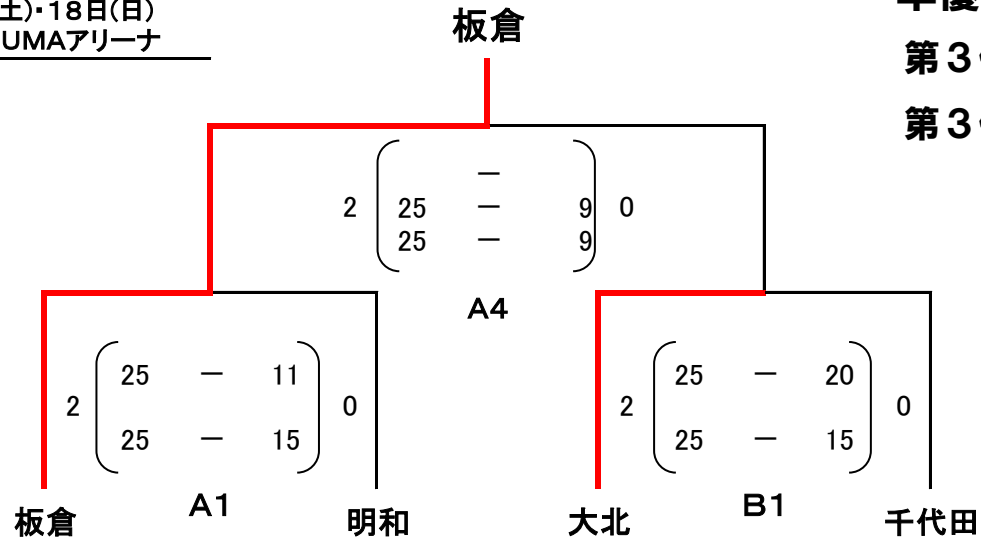

決勝トーナメント

4月17日(土)・18日(日)
於:KAKINUMAアリーナ

優勝	板倉中	(県大会出場)
準優勝	大泉北中	
第3位	明和中	
第3位	千代田中