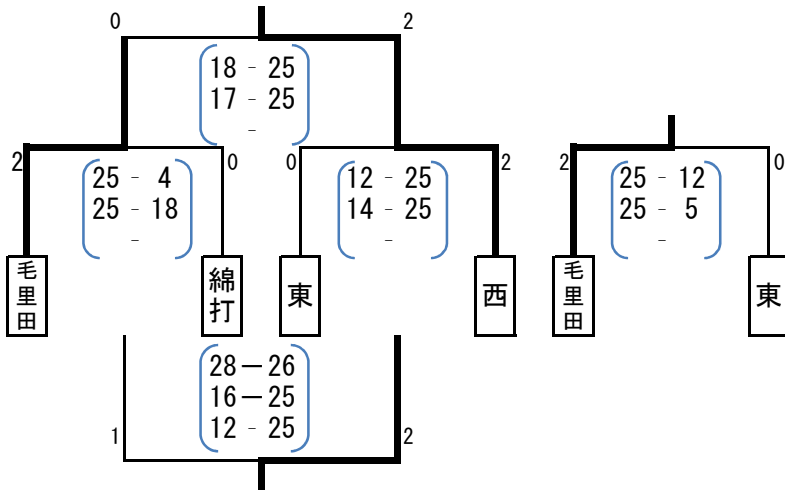

C トーナメント

D トーナメント

【女子決勝トーナメント】 4月30日