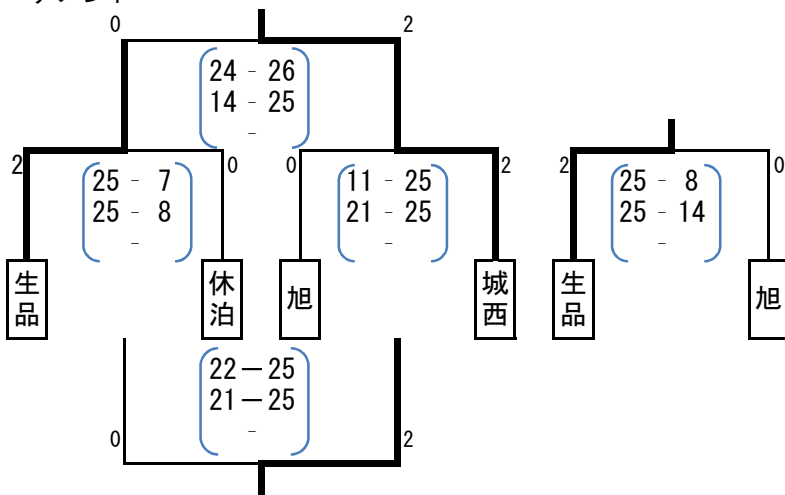

C トーナメント

D トーナメント

【女子決勝トーナメント】 4月30日