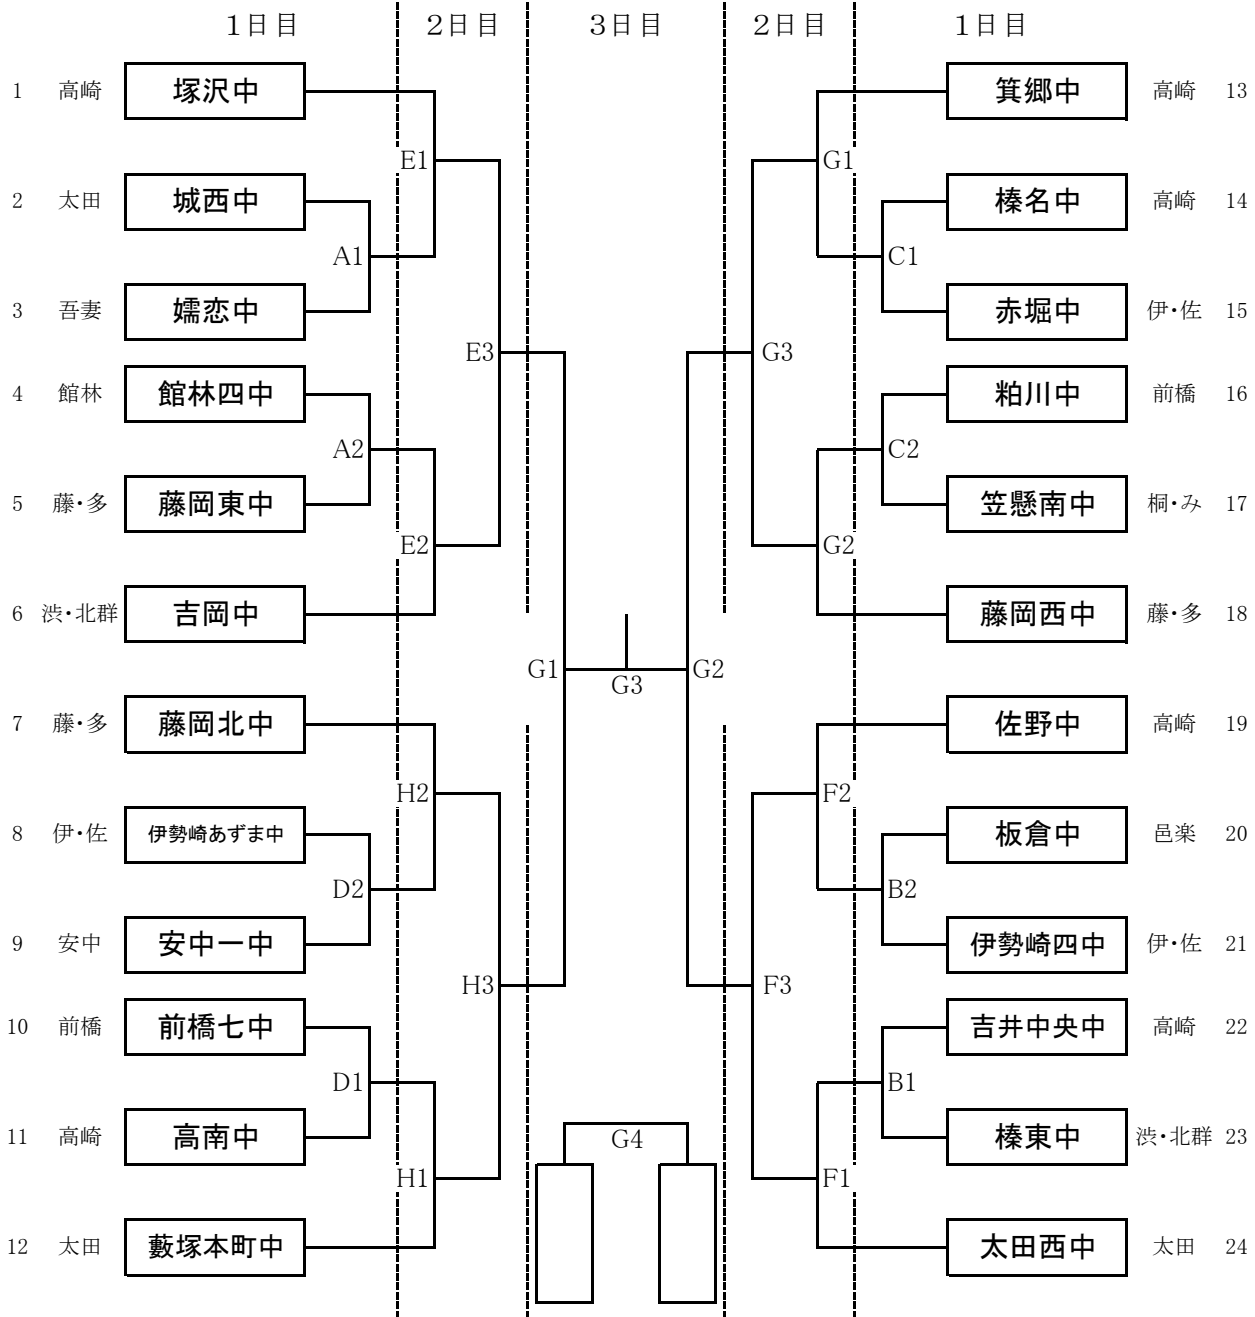

〈男子〉

A,Dコート 安中市立第一中学校  
 B,Cコート 高崎市立榛名中学校  
 E,Hコート 高崎市群馬体育館  
 G,Fコート 高崎市榛名体育館

8:00開場 9:30試合開始  
 8:00開場 9:30試合開始  
 8:15開場 9:30試合開始  
 8:15開場 9:30試合開始

〈女子〉

試合会場

A,Gコート	吉岡町立吉岡中学校	8:00開場	9:30試合開始
B,Hコート	太田市立西中学校	8:00開場	9:30試合開始
C,Dコート	高崎市立箕郷中学校	8:00開場	9:30試合開始
E,Fコート	高崎市立群馬中央中学校	8:00開場	9:30試合開始
K,Jコート	藤岡市民体育館	9:15開場	10:30試合開始
I,Lコート	高崎市浜川体育館	8:15開場	9:30試合開始
Mコート	安中市総合体育館	8:15開場	9:30試合開始