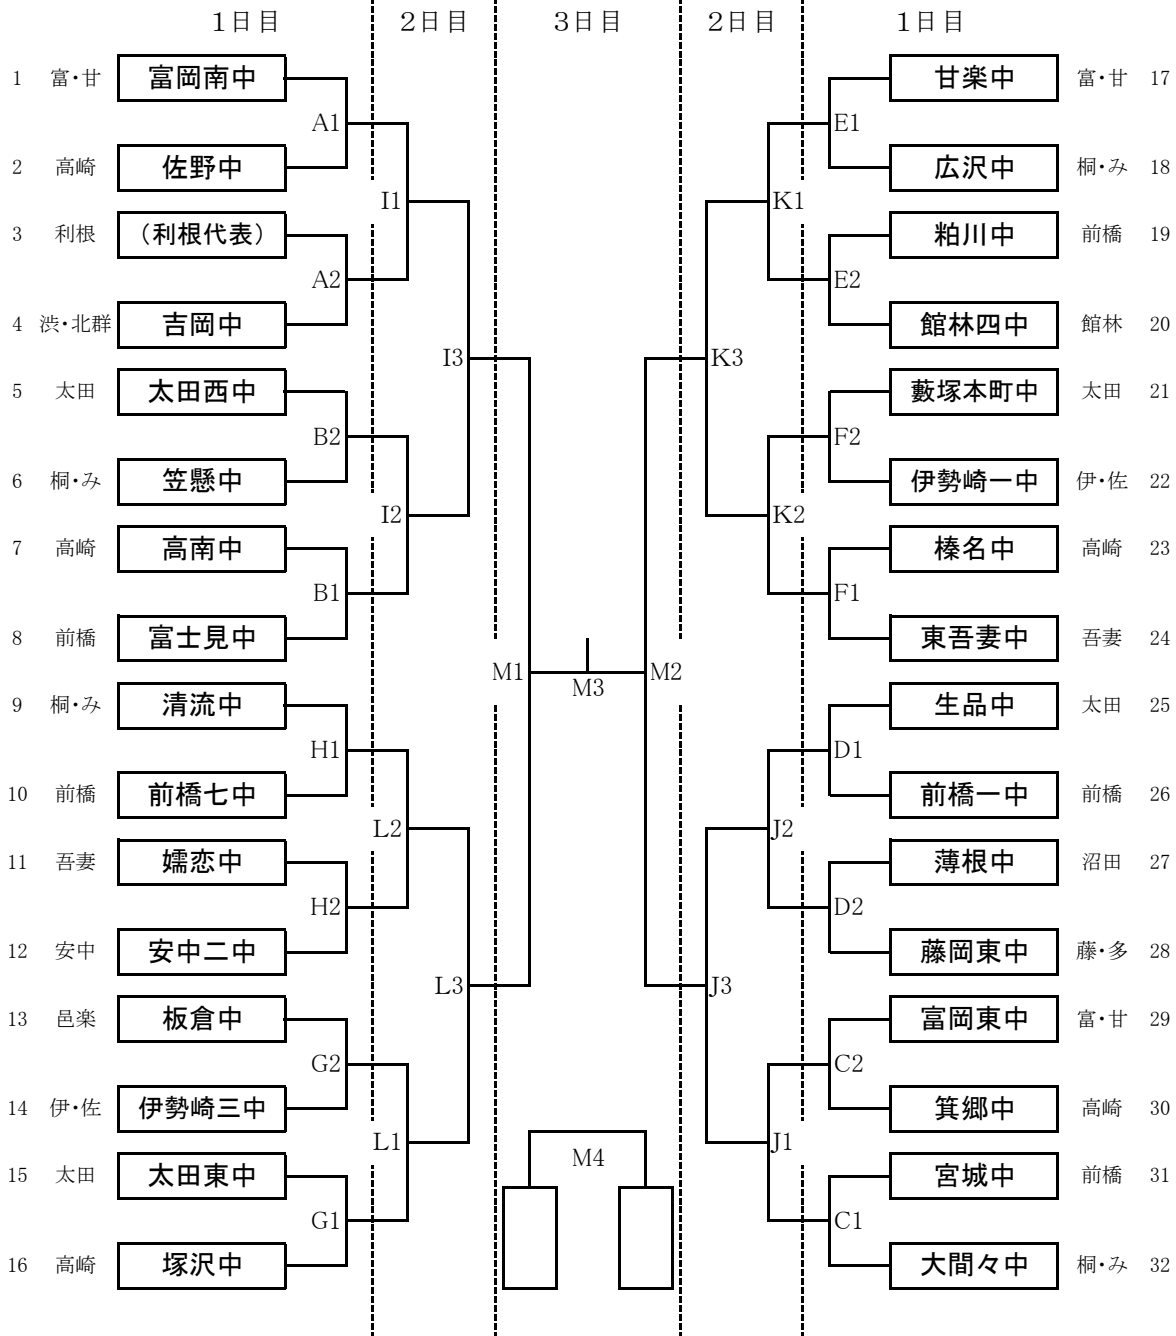

〈男子〉

A,Dコート 安中市立第一中学校  
 B,Cコート 高崎市立榛名中学校  
 E,Hコート 高崎市群馬体育館  
 G,Fコート 高崎市榛名体育館

8:00開場 9:30試合開始  
 8:00開場 9:30試合開始  
 8:15開場 9:30試合開始  
 8:15開場 9:30試合開始

〈女子〉

試合会場

A,Gコート	吉岡町立吉岡中学校	8:00開場	9:30試合開始
B,Hコート	太田市立西中学校	8:00開場	9:30試合開始
C,Dコート	高崎市立箕郷中学校	8:00開場	9:30試合開始
E,Fコート	高崎市立群馬中央中学校	8:00開場	9:30試合開始
K,Jコート	藤岡市民体育館	9:15開場	10:30試合開始
I,Lコート	高崎市浜川体育館	8:15開場	9:30試合開始
Mコート	安中市総合体育館	8:15開場	9:30試合開始