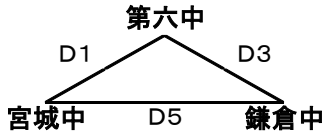

粕川中
南橋中 } B2

グループD

東中
第五中 } A2

敗者復活A

グループA敗者
グループD敗者 } A3

敗者復活B

グループB敗者
グループC敗者 } B3

<男子決勝トーナメント>

10月2日(日) 宮城体育館

<5位決定戦>

<シード決定戦>

平成28年度 前橋市中学校新人バレーボール大会 組合せ<女子>

<女子予選>

10月1日(土) 第五中体育館(ABコート)、第六中体育館(CDコート)

グループA

グループB

グループC

グループD

グループE

グループF

グループG

グループH

※ 各グループ1位が決勝トーナメントに進出する。2位が敗者復活に進出する。

<敗者復活A>