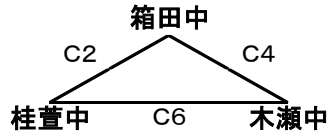

粕川中
南橋中 } B2

グループD

東中
第五中 } A2

敗者復活A

グループA敗者
グループD敗者 } A3

敗者復活B

グループB敗者
グループC敗者 } B3

<男子決勝トーナメント>

10月2日(日) 宮城体育館

<5位決定戦>

<シード決定戦>

平成28年度 前橋市中学校新人バレーボール大会 組合せ<女子>

<女子予選>

10月1日(土) 第五中体育館(ABコート)、第六中体育館(CDコート)

グループA

グループB

グループC

グループD

グループE

グループF

グループG

グループH

※ 各グループ1位が決勝トーナメントに進出する。2位が敗者復活に進出する。

<敗者復活A>