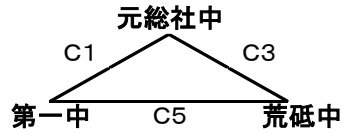

粕川中
南橋中 } B2

グループD

東中
第五中 } A2

敗者復活A

グループA敗者
グループD敗者 } A3

敗者復活B

グループB敗者
グループC敗者 } B3

<男子決勝トーナメント>

10月2日(日) 宮城体育館

<5位決定戦>

<シード決定戦>

平成28年度 前橋市中学校新人バレーボール大会 組合せ<女子>

<女子予選>

10月1日(土) 第五中体育館(ABコート)、第六中体育館(CDコート)

グループA

グループB

グループC

グループD

グループE

グループF

グループG

グループH

※ 各グループ1位が決勝トーナメントに進出する。2位が敗者復活に進出する。

<敗者復活A>