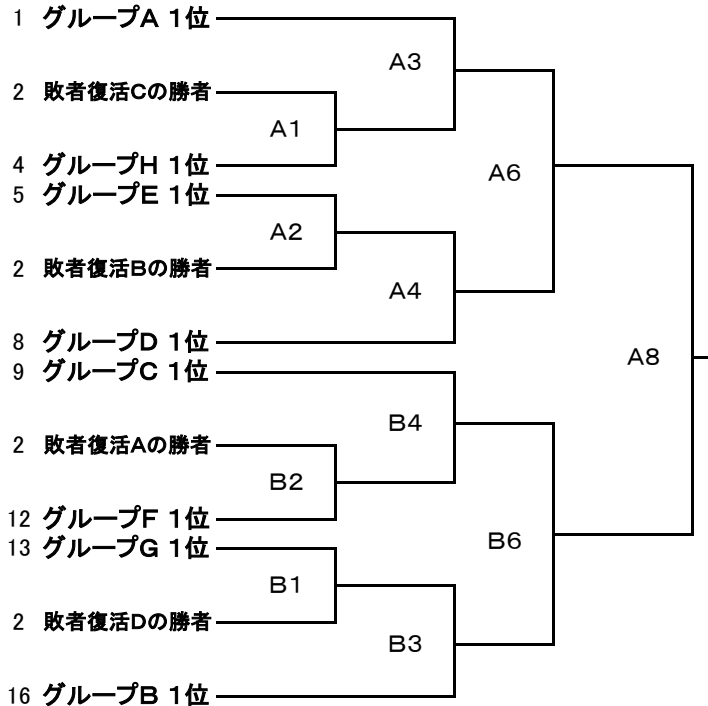

グループC

グループD

グループE

グループF

グループG

グループH

※ 各グループ1位が決勝トーナメントに進出する。2位が敗者復活に進出する。

<敗者復活A>

<敗者復活B>

<敗者復活C>

<敗者復活D>

※ 勝者が決勝トーナメントに進出する。

<女子決勝トーナメント>

10月2日(日) 宮城体育館

<第3代表決定戦>

<第5代表決定戦>

平成28年度 前橋市中学校新人バレーボール大会 試合進行表

10月1日(土)

試合順	大胡中学校体育館		第五中学校体育館		第六中学校体育館	
	Aコート	Bコート	Aコート	Bコート	Cコート	Dコート
1	<男子> 大胡中 - 第七中	<男子> 附属中 - 富士見中	<女子> 東中 - 南橋中	<女子> 粕川中 - 第三中	<女子> 元総社中 - 第一中	<女子> 第六中 - 宮城中
2	<男子> 東中 - 第五中	<男子> 粕川中 - 南橋中	<女子> 第五中 - みずき中	<女子> 粕川中 - 共愛学園	<女子> 箱田中 - 桂萱中	<女子> 第七中 - 芳賀中
3	<男子> A1敗者 - A2敗者	<男子> B1敗者 - B2敗者	<女子> 第五中 - 大胡中	<女子> 東中 - 広瀬中	<女子> 元総社中 - 荒砥中	<女子> 第六中 - 鎌倉中
4	<男子> A2勝者 - B3勝者	<男子> B2勝者 - A3勝者	<女子> 富士見中 - 春日中	<女子> 第三中 - 共愛学園	<女子> 箱田中 - 木瀬中	<女子> 第七中 - 附属中
5			<女子> みずき中 - 大胡中	<女子> 南橋中 - 広瀬中	<女子> 第一中 - 荒砥中	<女子> 宮城中 - 鎌倉中
6			<女子> A2位 - G2位	<女子> B2位 - H2位	<女子> 桂萱中 - 木瀬中	<女子> 芳賀中 - 附属中
7					<女子> C2位 - E2位	<女子> D2位 - F2位

10月2日(日)

試合順	宮城体育館		
	Cコート	Aコート	Bコート
1	<男子> 第5代表決定戦	<女子> 1回戦	<女子> 1回戦
2	<男子> 準決勝	<女子> 1回戦	<女子> 1回戦
3	<男子> 準決勝	<女子> 準々決勝	<女子> 準々決勝
4	<男子> シード決定戦	<女子> 準々決勝	<女子> 準々決勝
5	<男子> 決勝	<女子> 第5代表決定戦	<女子> 第5代表決定戦
6		<女子> 準決勝	<女子> 準決勝
7		<女子> シード決定戦	<女子> 第5代表決定戦
8		<女子> 決勝	