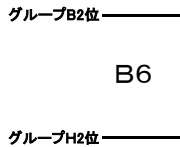

グループC

グループD

グループE

グループF

グループG

グループH

※ 各グループ1位が決勝トーナメントに進出する。2位が敗者復活に進出する。

<敗者復活A>

<敗者復活B>

<敗者復活C>

<敗者復活D>

※ 勝者が決勝トーナメントに進出する。

<女子決勝トーナメント>

10月2日(日) 宮城体育館

<第3代表決定戦>

<第5代表決定戦>