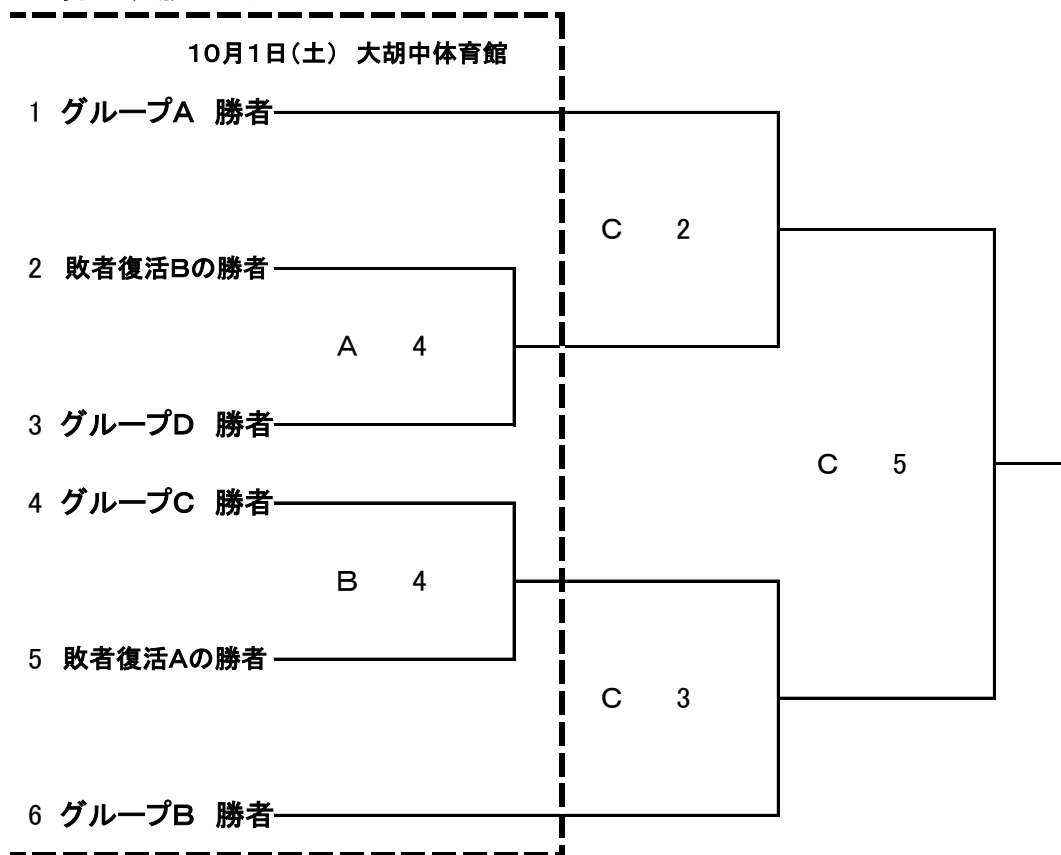

平成28年度 前橋市中学校新人バレーボール大会 組合せ <男子>

<男子予選>

10月1日(土) 大胡中体育館

グループA

大胡中
第七中 } A1

グループB

附属中
富士見中 } B1

グループC

粕川中
南橋中 } B2

グループD

東中
第五中 } A2

敗者復活A

グループA敗者
グループD敗者 } A3

敗者復活B

グループB敗者
グループC敗者 } B3

<男子決勝トーナメント>

10月2日(日) 宮城体育館

<5位決定戦>

<シード決定戦>

平成28年度 前橋市中学校新人バレーボール大会 組合せ<女子>

<女子予選>

10月1日(土) 第五中体育館(ABコート)、第六中体育館(CDコート)

グループA

グループB

<敗者復活B>

<敗者復活C>

<敗者復活D>

※ 勝者が決勝トーナメントに進出する。

<女子決勝トーナメント>

10月2日(日) 宮城体育館

<第3代表決定戦>

<第5代表決定戦>