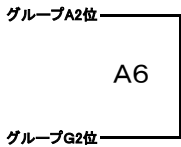

グループC

グループD

グループE

グループF

グループG

グループH

※ 各グループ1位が決勝トーナメントに進出する。2位が敗者復活に進出する。

<敗者復活A>

<敗者復活B>

<敗者復活C>

<敗者復活D>

※ 勝者が決勝トーナメントに進出する。

<女子決勝トーナメント>

10月2日(日) 宮城体育館

<第3代表決定戦>

<第5代表決定戦>