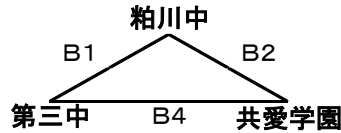

粕川中
南橋中 } B2

グループD

東中
第五中 } A2

敗者復活A

グループA敗者
グループD敗者 } A3

敗者復活B

グループB敗者
グループC敗者 } B3

<男子決勝トーナメント>

10月2日(日) 宮城体育館

<5位決定戦>

<シード決定戦>

平成28年度 前橋市中学校新人バレーボール大会 組合せ<女子>

<女子予選>

10月1日(土) 第五中体育館(ABコート)、第六中体育館(CDコート)

グループA

グループB

グループC

グループD

グループE

グループF

グループG

グループH

※ 各グループ1位が決勝トーナメントに進出する。2位が敗者復活に進出する。

<敗者復活A>