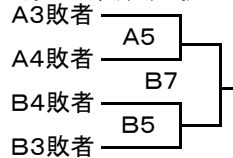

粕川中
南橋中 } B2

グループD

東中
第五中 } A2

敗者復活A

グループA敗者
グループD敗者 } A3

敗者復活B

グループB敗者
グループC敗者 } B3

<男子決勝トーナメント>

グループC

グループD

グループE

グループF

グループG

グループH

※ 各グループ1位が決勝トーナメントに進出する。2位が敗者復活に進出する。

<敗者復活A>

<敗者復活B>

<敗者復活C>

<敗者復活D>

※ 勝者が決勝トーナメントに進出する。

<女子決勝トーナメント>

10月2日(日) 宮城体育館

<第3代表決定戦>

<第5代表決定戦>

平成28年度 前橋市中学校新人バレーボール大会 試合進行表

10月1日(土)

試合順	大胡中学校体育館		第五中学校体育館		第六中学校体育館	
	Aコート	Bコート	Aコート	Bコート	Cコート	Dコート
1	<男子> 大胡中 - 第七中	<男子> 附属中 - 富士見中	<女子> 東中 - 南橋中	<女子> 粕川中 - 第三中	<女子> 元総社中 - 第一中	<女子> 第六中 - 宮城中
2	<男子> 東中 - 第五中	<男子> 粕川中 - 南橋中	<女子> 第五中 - みずき中	<女子> 粕川中 - 共愛学園	<女子> 箱田中 - 桂萱中	<女子> 第七中 - 芳賀中
3	<男子> A1敗者 - A2敗者	<男子> B1敗者 - B2敗者	<女子> 第五中 - 大胡中	<女子> 東中 - 広瀬中	<女子> 元総社中 - 荒砥中	<女子> 第六中 - 鎌倉中
4	<男子> A2勝者 - B3勝者	<男子> B2勝者 - A3勝者	<女子> 富士見中 - 春日中	<女子> 第三中 - 共愛学園	<女子> 箱田中 - 木瀬中	<女子> 第七中 - 附属中
5			<女子> みずき中 - 大胡中	<女子> 南橋中 - 広瀬中	<女子> 第一中 - 荒砥中	<女子> 宮城中 - 鎌倉中
6			<女子> A2位 - G2位	<女子> B2位 - H2位	<女子> 桂萱中 - 木瀬中	<女子> 芳賀中 - 附属中
7					<女子> C2位 - E2位	<女子> D2位 - F2位