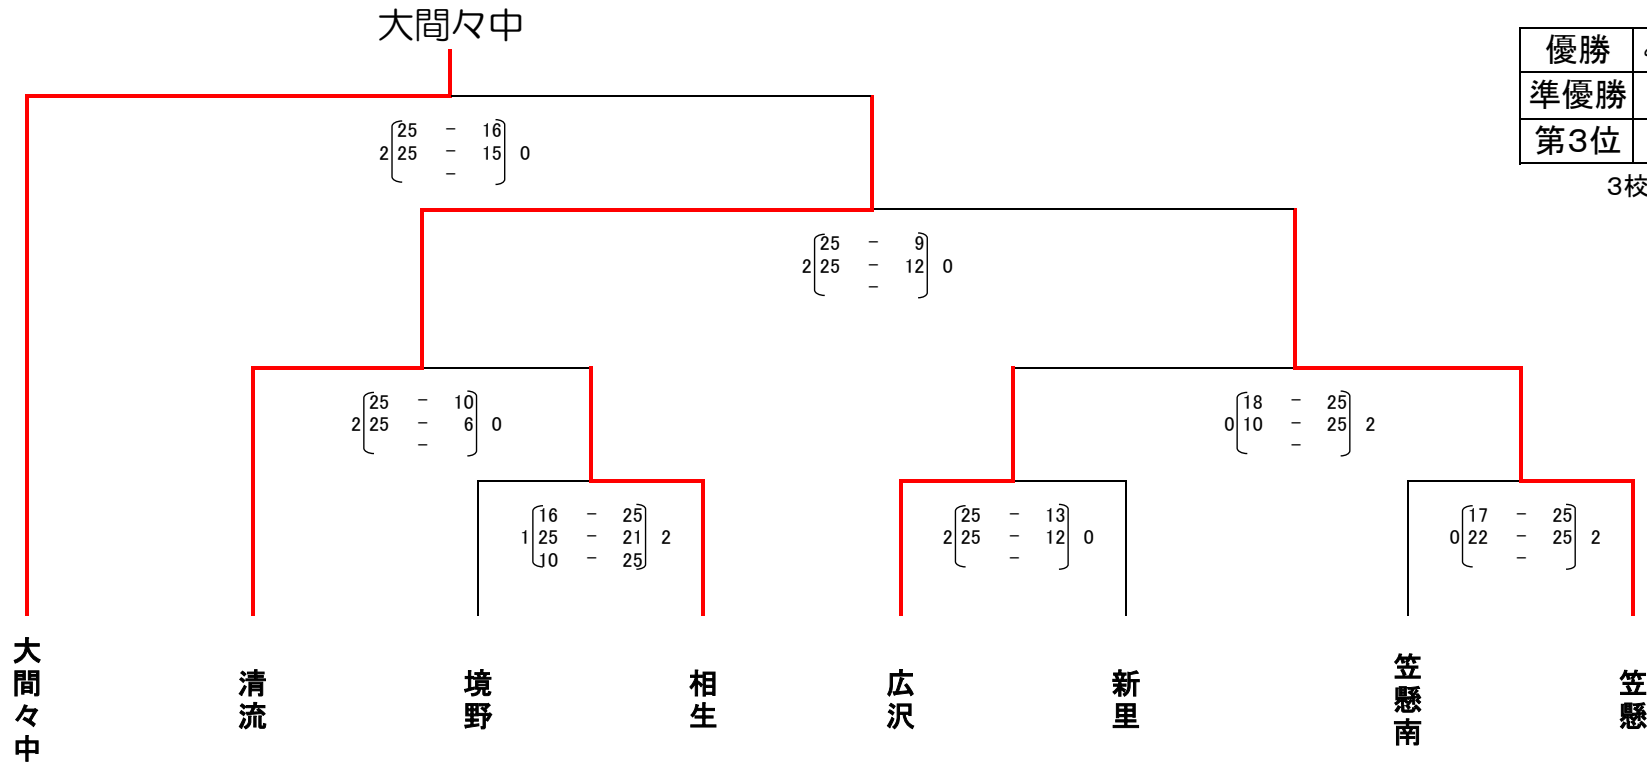

R3 桐生市みどり市中体連総合体育大会 (7/11日曜・18日曜 桐生ガススポーツセンター)

女子トーナメント

優勝	みどり市立大間々中学校
準優勝	桐生市立清流中学校
第3位	みどり市立笠懸中学校

3校は県大会出場

男子優勝: 笠懸南中学校(県大会出場) ※1チームのため試合なし