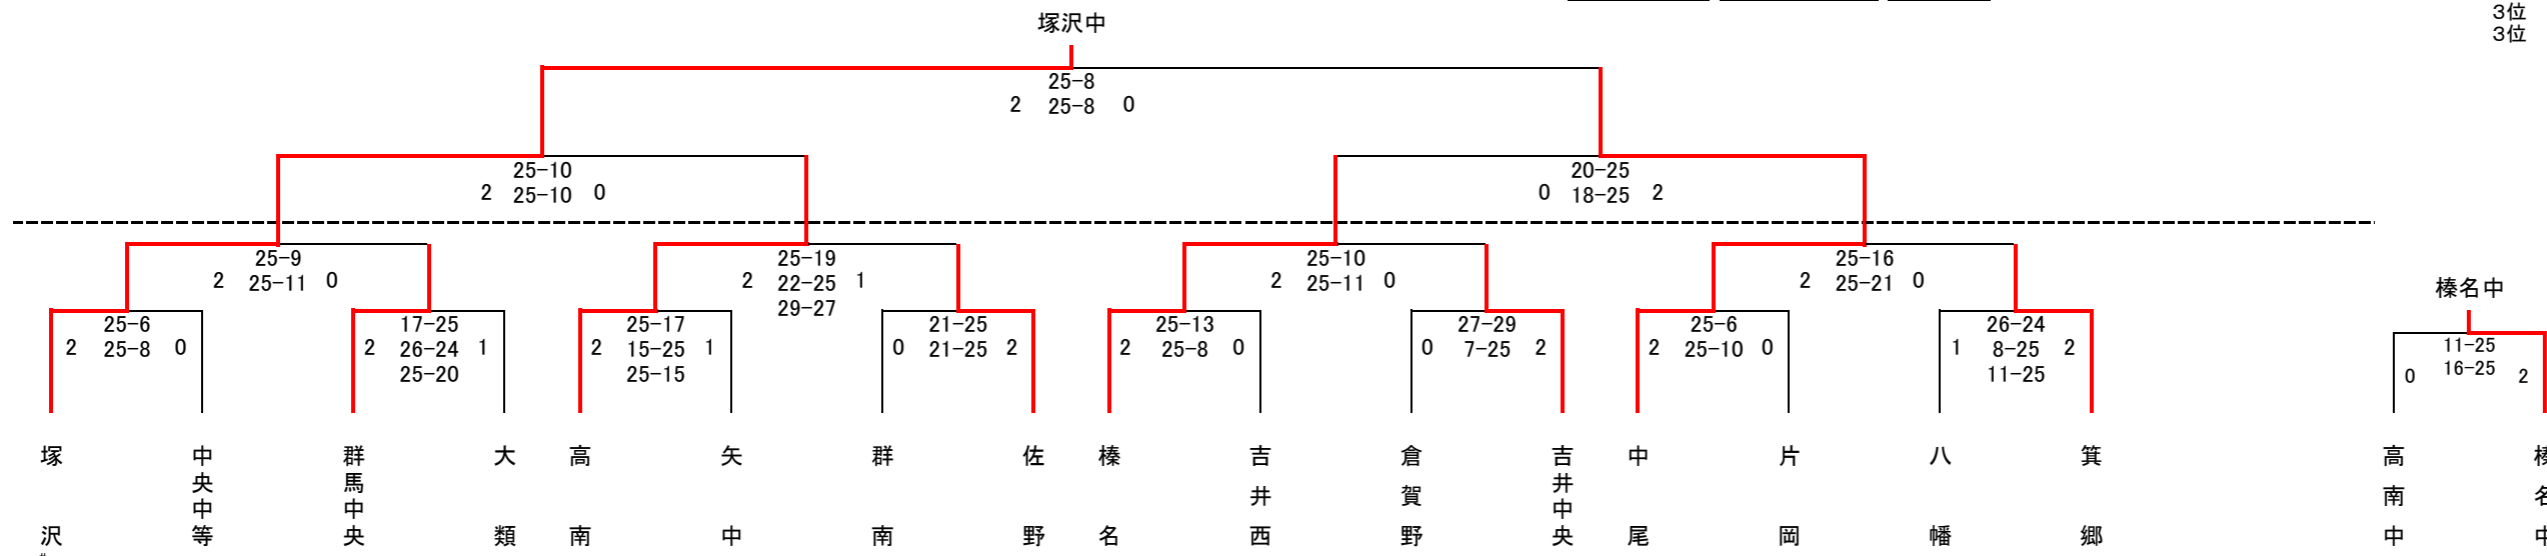

男子組み合わせ

7月11日(日) 群馬中央中 A・Bコート 決勝トーナメント戦
7月17日(土) 塚沢中学校 A・Bコート 決勝トーナメント ベスト4

【男子結果】

優勝 箕郷中 県大会出場
準優勝 塚沢中 県大会出場
3位 高南中 県大会出場
5位 佐野中 県大会出場
6位 榛名中 県大会出場
群馬中央中 県大会出場

女子組み合わせ

7月10日(土) 塚沢中学校 A・Bコート 予選リーグ
佐野中学校 C・Dコート
中央中等 E・Fコート
群馬中央中 G・Hコート
7月11日(日) さわやか交流館 A・Bコート 決勝トーナメント
箕郷中学校 C・Dコート
7月17日(土) さわやか交流館 A・Bコート 準決勝・決勝

【女子結果】

優勝 塚沢中 県大会出場
準優勝 中尾中 県大会出場
3位 榛名中 県大会出場
3位 高南中

女子 予選リーグ戦

aブロック	勝 敗	順位	bブロック	勝 敗	順位	cブロック	勝 敗	順位	dブロック	勝 敗	順位	eブロック	勝 敗	順位	fブロック	勝 敗	順位	gブロック	勝 敗	順位	hブロック	勝 敗	順位
① 塚沢	2-0	1	① 箕郷	2-0	1	① 榛名	2-0	1	① 佐野	2-0	1	① 高南	2-0	1	① 群南	1-1	2	① 中尾	2-0	1	① 大類	2-0	1
② 片岡	1-1	2	② 群馬中央	1-1	2	② 矢中	1-1	2	② 倉賀野	1-1	2	② 寺尾	0-2	3	② 長野郷	0-2	3	② 中央中等	1-1	2	② 八幡	1-1	2
③ 第一	0-2	3	③ 新町	0-2	3	③ 入野	0-2	3	③ 並榎	0-2	3	③ 吉井西	1-1	2	③ 吉井中央	2-0	1	③ 豊岡	0-2	3	③ 高松	0-2	3
責任者 武者(塚沢)			責任者 村岡(箕郷)			責任者 塚田(榛名)			責任者 小池(佐野)			責任者 櫻井(高南)			責任者 濱名(群南)			責任者 森(中尾)			責任者 砂賀(大類)		
会場 塚沢中学校			会場 群馬中央中			会場 塚沢中学校			会場 佐野中学校			会場 佐野中学校			会場 中央中等			会場 中央中等			会場 群馬中央中		