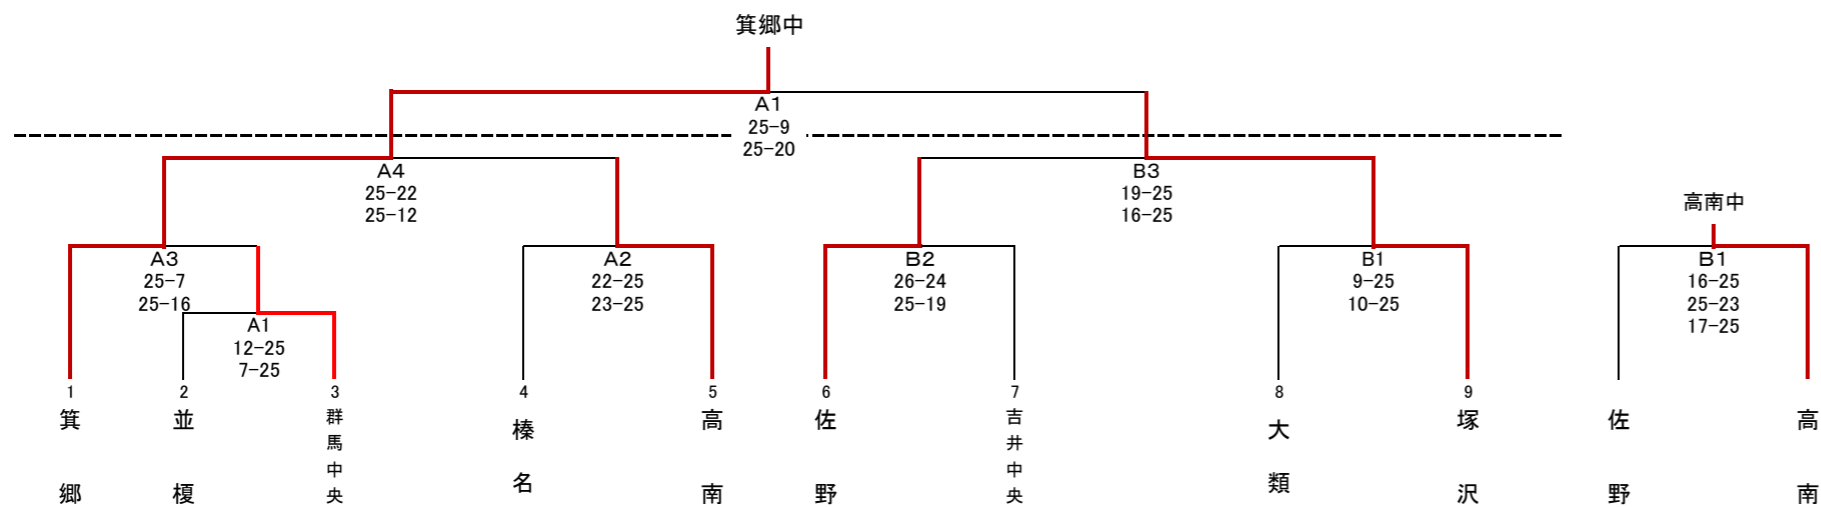

男子組み合わせ

7月11日(日) 群馬中央中 A・Bコート 決勝トーナメント戦
7月17日(土) 塚沢中学校 A・Bコート 決勝トーナメント ベスト4

【男子結果】

優勝 箕郷中 県大会出場
準優勝 塚沢中 県大会出場
3位 高南中 県大会出場
5位 佐野中 県大会出場
6位 榛名中 県大会出場
群馬中央中 県大会出場

女子組み合わせ

7月10日(土) 塚沢中学校 A・Bコート 予選リーグ
佐野中学校 C・Dコート
中央中等 E・Fコート
群馬中央中 G・Hコート
7月11日(日) さわやか交流館 A・Bコート 決勝トーナメント
箕郷中学校 C・Dコート
7月17日(土) さわやか交流館 A・Bコート 準決勝・決勝

【女子結果】

優勝 塚沢中 県大会出場
準優勝 中尾中 県大会出場
3位 榛名中 県大会出場
3位 高南中

女子 予選リーグ戦

aブロック	勝 敗	順位	bブロック	勝 敗	順位	cブロック	勝 敗	順位	dブロック	勝 敗	順位	eブロック	勝 敗	順位	fブロック	勝 敗	順位	gブロック	勝 敗	順位	hブロック	勝 敗	順位
① 塚沢	2-0	1	① 箕郷	2-0	1	① 榛名	2-0	1	① 佐野	2-0	1	① 高南	2-0	1	① 群南	1-1	2	① 中尾	2-0	1	① 大類	2-0	1
② 片岡	1-1	2	② 群馬中央	1-1	2	② 矢中	1-1	2	② 倉賀野	1-1	2	② 寺尾	0-2	3	② 長野郷	0-2	3	② 中央中等	1-1	2	② 八幡	1-1	2
③ 第一	0-2	3	③ 新町	0-2	3	③ 入野	0-2	3	③ 並榎	0-2	3	③ 吉井西	1-1	2	③ 吉井中央	2-0	1	③ 豊岡	0-2	3	③ 高松	0-2	3
責任者 武者(塚沢)			責任者 村岡(箕郷)			責任者 塚田(榛名)			責任者 小池(佐野)			責任者 櫻井(高南)			責任者 濱名(群南)			責任者 森(中尾)			責任者 砂賀(大類)		
会場 塚沢中学校			会場 群馬中央中			会場 塚沢中学校			会場 佐野中学校			会場 佐野中学校			会場 中央中等			会場 中央中等			会場 群馬中央中		