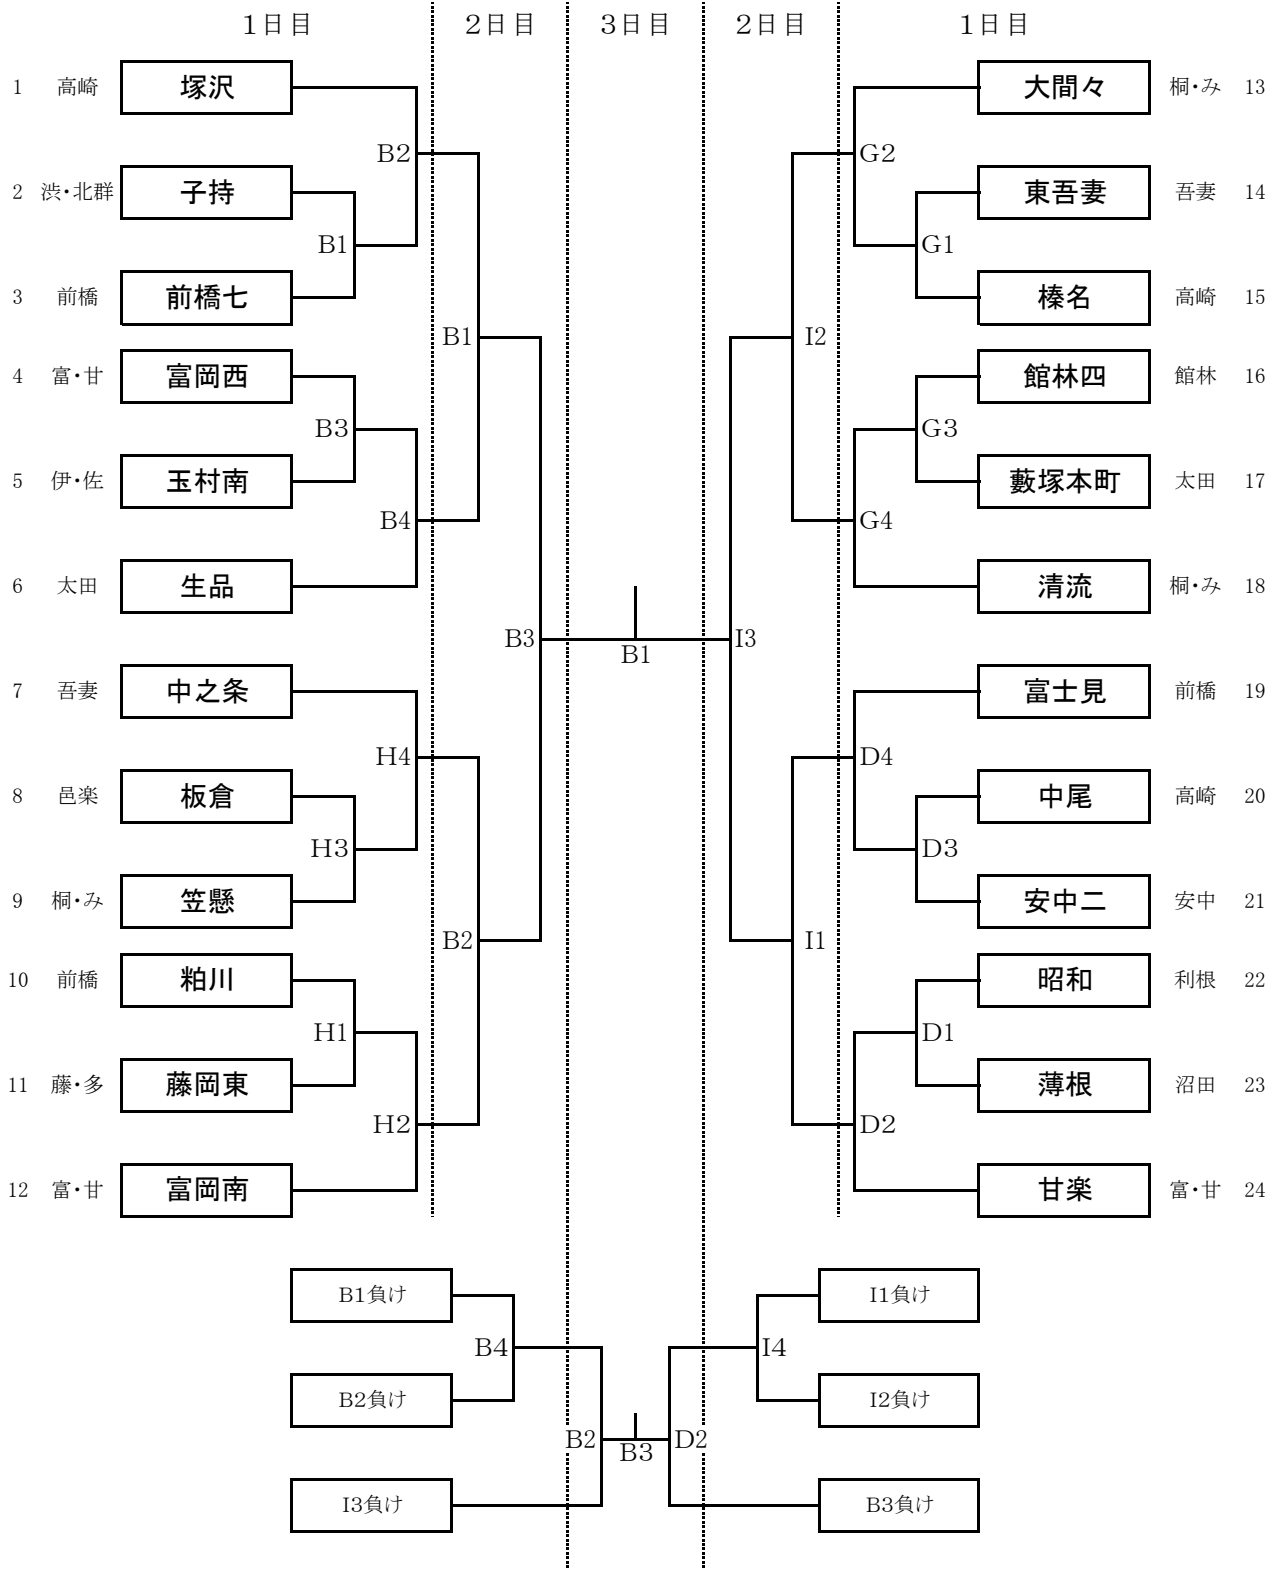

〈男子〉

- A, Bコート ヤマト市民体育館 (メインアリーナ)
- C, Dコート ヤマト市民体育館 (サブアリーナ)
- E, Fコート 高崎市榛名体育館
- G, Hコート 高崎市群馬体育館
- I, Jコート 桐生大学グリーンアリーナ

〈女子〉

- A, Bコート ヤマト市民体育館 (メインアリーナ)
- C, Dコート ヤマト市民体育館 (サブアリーナ)
- E, Fコート 高崎市榛名体育館
- G, Hコート 高崎市群馬体育館
- I, Jコート 桐生大学グリーンアリーナ