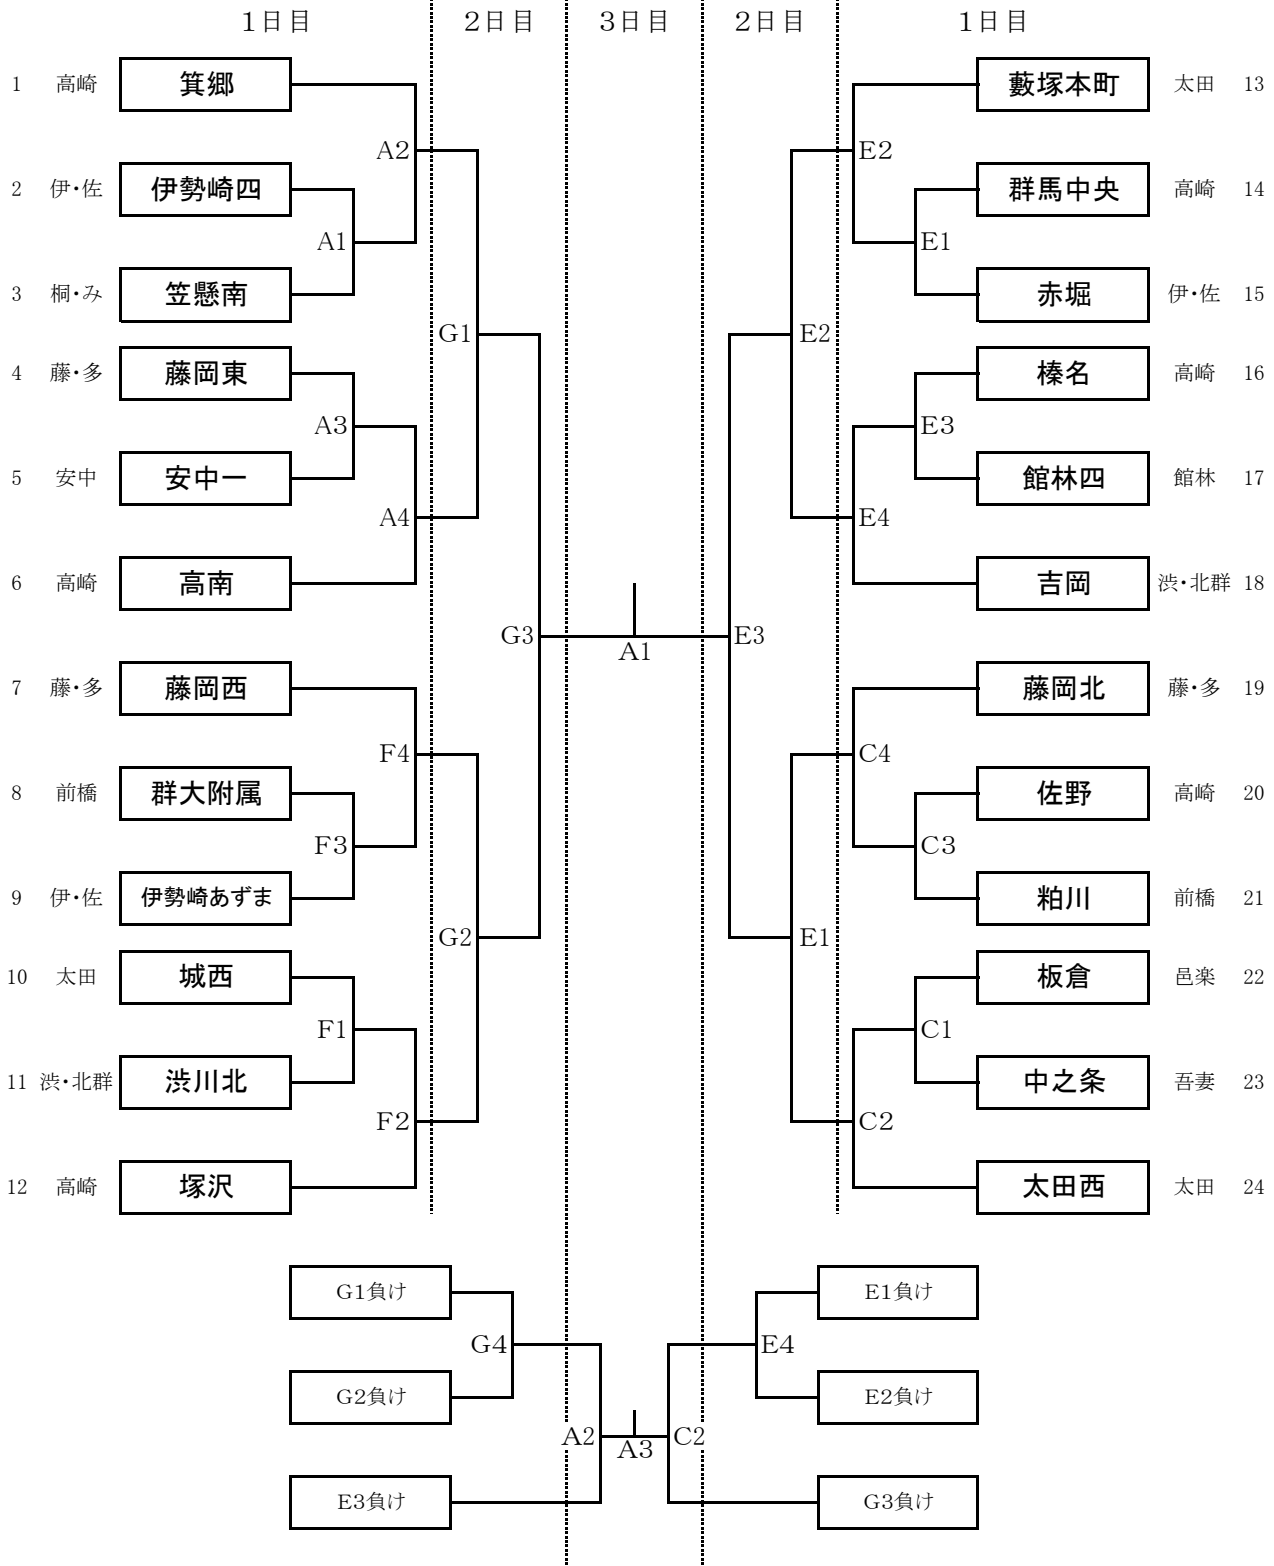

〈男子〉

- A, Bコート ヤマト市民体育館 (メインアリーナ)
- C, Dコート ヤマト市民体育館 (サブアリーナ)
- E, Fコート 高崎市榛名体育館
- G, Hコート 高崎市群馬体育館
- I, Jコート 桐生大学グリーンアリーナ

〈女子〉

- A, Bコート ヤマト市民体育館 (メインアリーナ)
- C, Dコート ヤマト市民体育館 (サブアリーナ)
- E, Fコート 高崎市榛名体育館
- G, Hコート 高崎市群馬体育館
- I, Jコート 桐生大学グリーンアリーナ