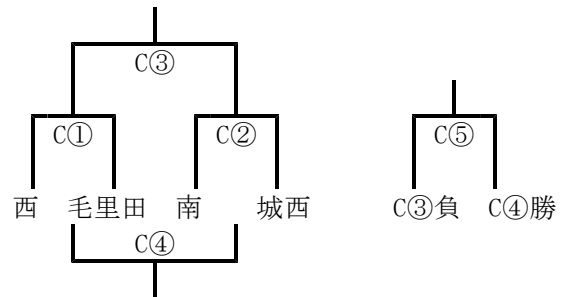

平成28年度 太田市中学校新人大会
バレーボール大会組み合わせ

10月1日(土) 2日(日) 太田市民体育館

(男子リーグ) 10月1日(土)

	城西	西	藪塚	勝	負	順位
城西		B③	B①			
西			B②			
藪塚						

(女子予選リーグ) 10月1日(土)

Aリーグ

	宝泉	尾島	東	勝	負	順位
宝泉		A①	A③			
尾島			A⑤			
東						

Bリーグ

	生品	木崎	藪塚	勝	負	順位
生品		A②	A④			
木崎			A⑥			
藪塚						

Cトーナメント

Dトーナメント

(女子決勝トーナメント・順位決定戦)

10月2日(日)