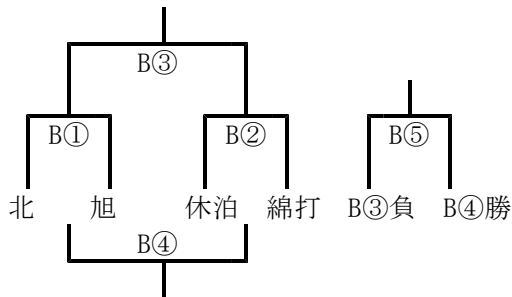

平成28年度 太田市中学校新人大会
バレーボール大会組み合わせ

10月1日(土) 2日(日) 太田市民体育館

(男子リーグ) 10月1日(土)

	城西	西	藪塚	勝	負	順位
城西		B③	B①			
西			B②			
藪塚						

(女子予選リーグ) 10月1日(土)

Aリーグ

	宝泉	尾島	東	勝	負	順位
宝泉		A①	A③			
尾島			A⑤			
東						

Bリーグ

	生品	木崎	藪塚	勝	負	順位
生品		A②	A④			
木崎			A⑥			
藪塚						

Cトーナメント

Dトーナメント

(女子決勝トーナメント・順位決定戦)

10月2日(日)