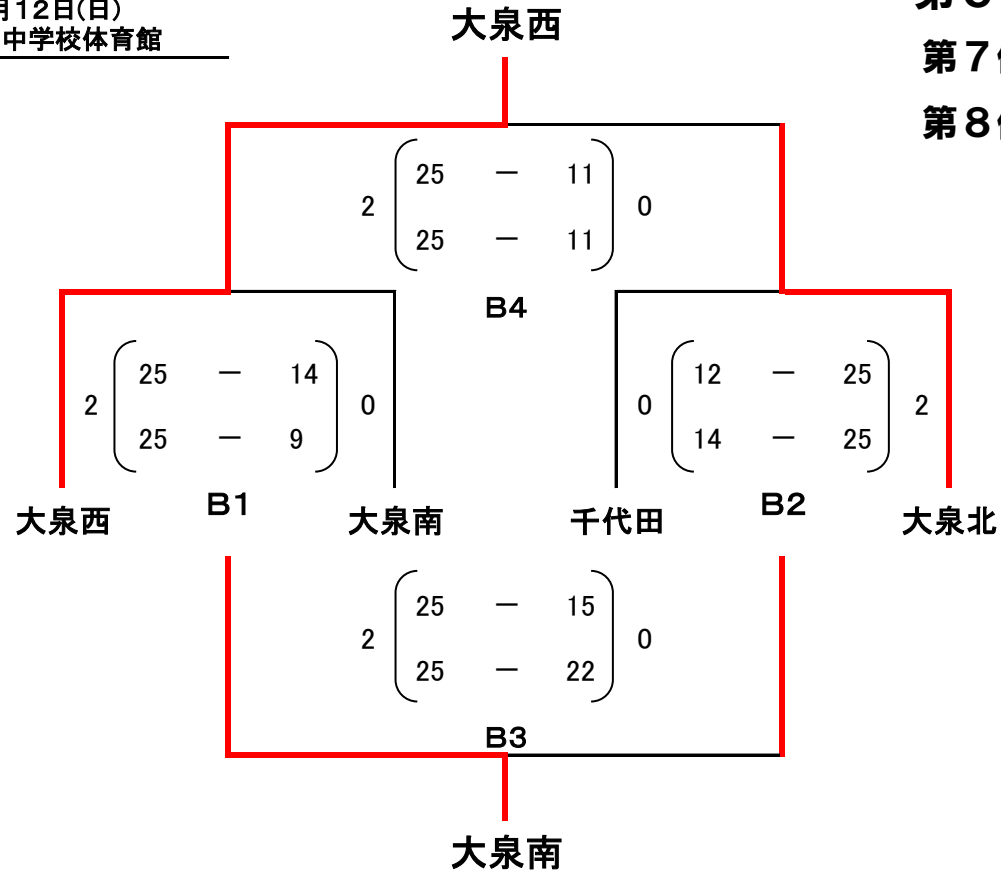

令和3年度邑楽郡協会長杯代表決定戦（男子）

12月11日(土)12日(日)
於：大泉西中学校

	板倉中	大泉西中	邑楽中	大泉北中	勝 数	負 数	セット率	得 点	失 点	得点率	順 位
板倉中		⑥ ○ 2 $\begin{pmatrix} 25 - 23 \\ 21 - 25 \\ 25 - 23 \end{pmatrix}$ 1	① ○ 2 $\begin{pmatrix} 25 - 23 \\ 25 - 12 \end{pmatrix}$ 0	③ ● 1 $\begin{pmatrix} 25 - 27 \\ 25 - 13 \\ 11 - 25 \end{pmatrix}$ 2	2	1	1.667	182	171	1.064	2
大泉西中	● 1 $\begin{pmatrix} 23 - 25 \\ 25 - 21 \\ 23 - 25 \end{pmatrix}$ 2		④ ● 1 $\begin{pmatrix} 25 - 23 \\ 19 - 25 \\ 18 - 25 \end{pmatrix}$ 2	② ● 1 $\begin{pmatrix} 18 - 25 \\ 25 - 22 \\ 15 - 25 \end{pmatrix}$ 2	0	3	0.500	191	216	0.884	4
邑楽中	● 0 $\begin{pmatrix} 23 - 25 \\ 0 - 0 \\ 12 - 25 \end{pmatrix}$ 2	○ 2 $\begin{pmatrix} 23 - 25 \\ 25 - 19 \\ 25 - 18 \end{pmatrix}$ 1		⑤ ● 1 $\begin{pmatrix} 19 - 25 \\ 25 - 22 \\ 21 - 25 \end{pmatrix}$ 2	1	2	0.600	173	184	0.940	3
大泉北中	○ 2 $\begin{pmatrix} 27 - 25 \\ 25 - 11 \end{pmatrix}$ 1	○ 2 $\begin{pmatrix} 25 - 18 \\ 25 - 15 \end{pmatrix}$ 1	○ 2 $\begin{pmatrix} 25 - 19 \\ 22 - 25 \\ 25 - 21 \end{pmatrix}$ 1		3	0	2.000	209	184	1.136	1

5-5からスタートした20点1セットマッチとした

決勝トーナメント

12月12日(日)
於: 明和中学校体育館

優勝	明和中	(県大会出場)
準優勝	邑楽中	
第3位	邑楽南中	
第4位	板倉中	

トーナメント戦	
A1	準決勝① 9:10~
A2	準決勝② 10:10~
A3	3位決定戦 11:10~
A4	決勝戦 13:00~

下位トーナメント

12月12日(日)
於: 明和中学校体育館

- 第5位 大泉西
- 第6位 大泉北
- 第7位 大泉南
- 第8位 千代田

トーナメント戦	
B1	9:10~
B2	10:10~
B3	11:10~
B4	13:00~