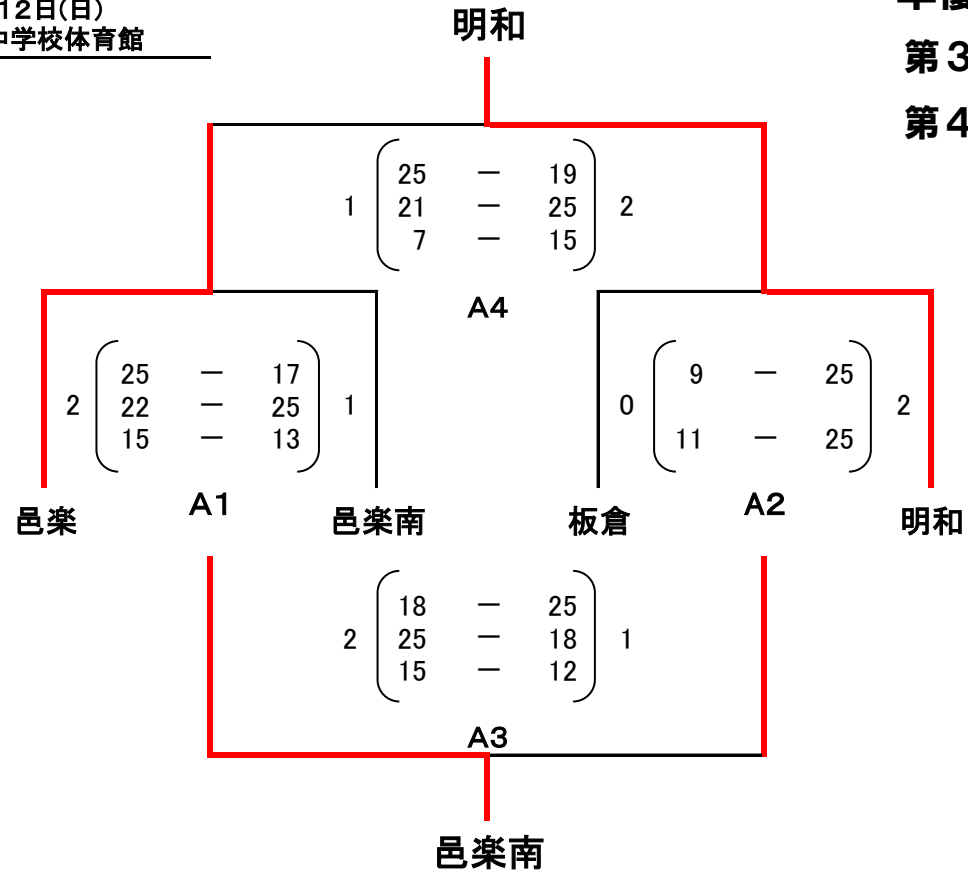

決勝トーナメント

12月12日(日)
於: 明和中学校体育館

優勝	明和中	(県大会出場)
準優勝	邑楽中	
第3位	邑楽南中	
第4位	板倉中	

トーナメント戦	
A1	準決勝① 9:10~
A2	準決勝② 10:10~
A3	3位決定戦 11:10~
A4	決勝戦 13:00~