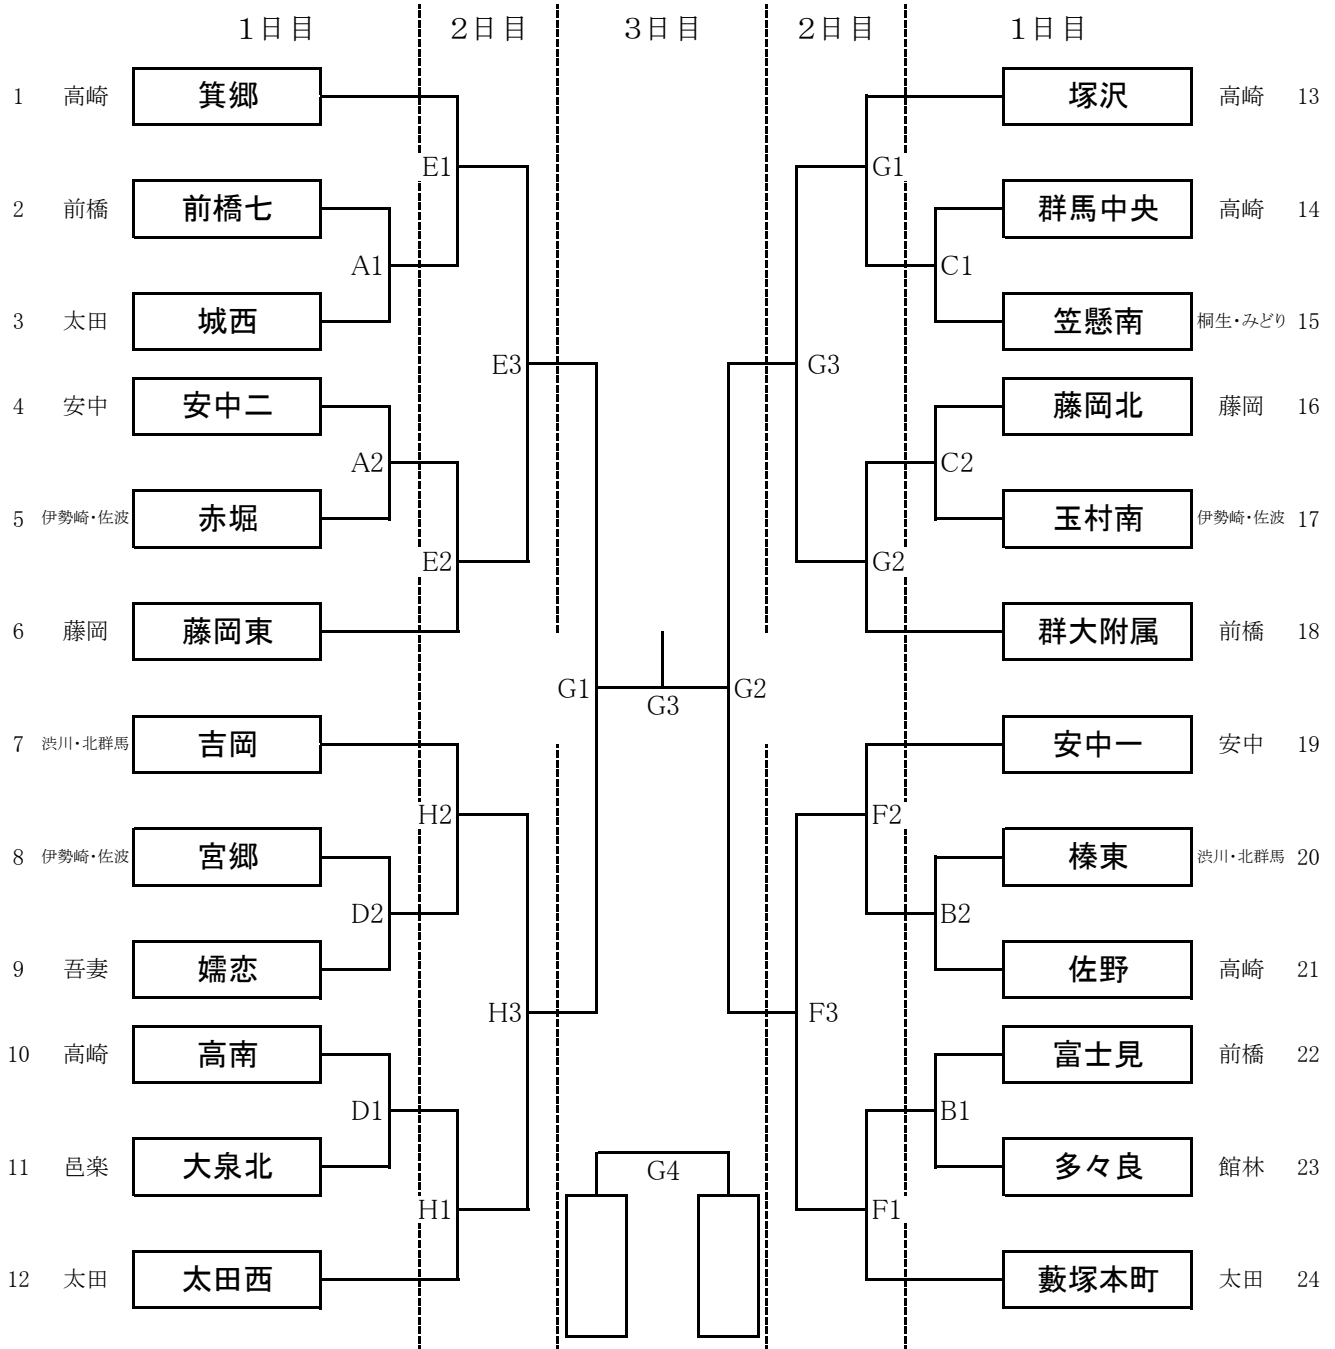

〈男子〉

A,Bコート 吉岡中学校  
 C,Dコート 群馬中央中学校  
 E,Fコート 安中総合体育館  
 G,Hコート 榛名体育館

開場 8:15  
 開場 8:15  
 開場 8:15  
 開場 8:15

試合開始 9:30  
 試合開始 9:30  
 試合開始 9:30  
 試合開始 9:30