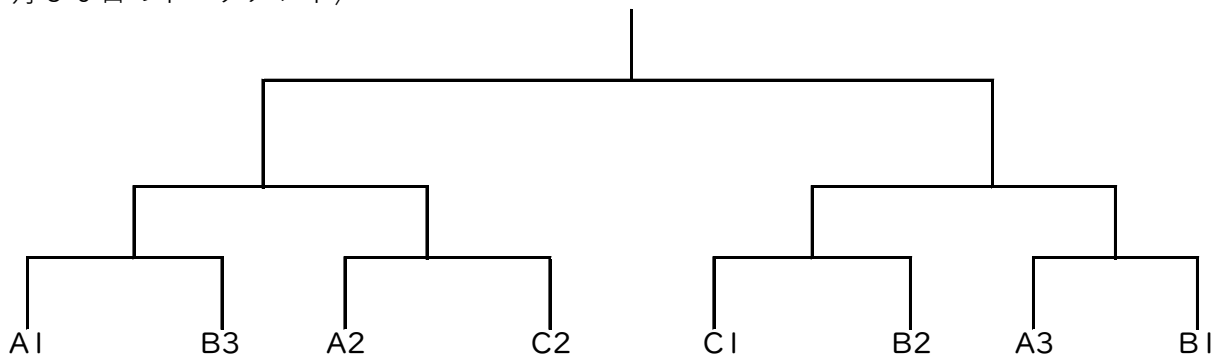

予選Aリーグ

予選Bリーグ

予選Cリーグ

	笠懸中			中央中			相生中			勝敗	
笠懸中				2	25-8 25-12	0	2	25-13 25-14	0	2勝0敗	C1
中央中	0	8-25 12-25	2				0	15-25 9-25	2	0勝2敗	C3
相生中	0	13-25 14-25	2	2	25-15 25-9	0				1勝1敗	C2

〈4月30日のトーナメント〉

女子結果

優勝 みどり市立大間々中学校