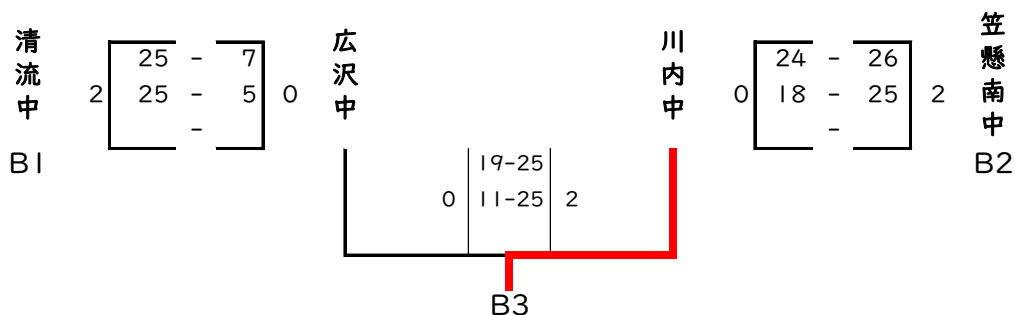

予選Aリーグ

予選Bリーグ

予選Cリーグ

	笠懸中			中央中			相生中			勝敗	
笠懸中				2	25-8 25-12	0	2	25-13 25-14	0	2勝0敗	C1
中央中	0	8-25 12-25	2				0	15-25 9-25	2	0勝2敗	C3
相生中	0	13-25 14-25	2	2	25-15 25-9	0				1勝1敗	C2

〈4月30日のトーナメント〉

女子結果

優勝 みどり市立大間々中学校