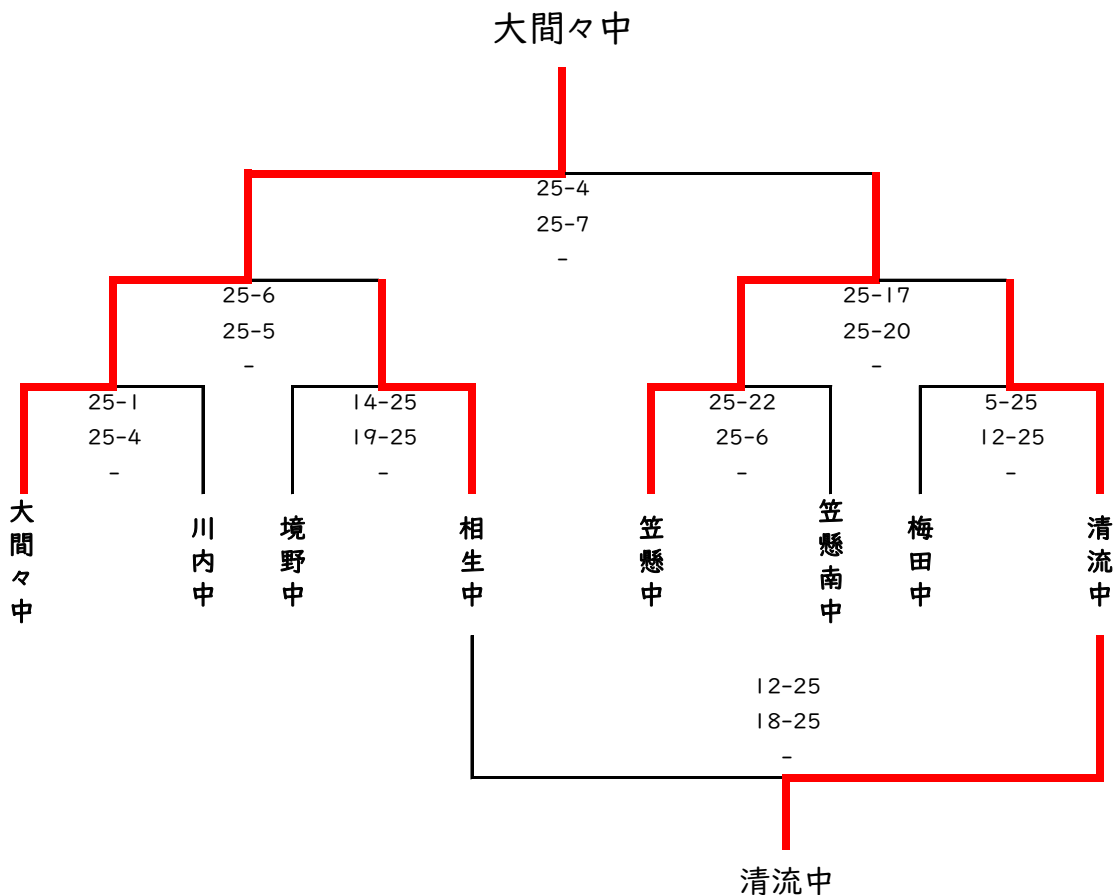

予選Aリーグ

予選Bリーグ

予選Cリーグ

	笠懸中			中央中			相生中			勝敗	
笠懸中				2	25-8 25-12	0	2	25-13 25-14	0	2勝0敗	C1
中央中	0	8-25 12-25	2				0	15-25 9-25	2	0勝2敗	C3
相生中	0	13-25 14-25	2	2	25-15 25-9	0				1勝1敗	C2

〈4月30日のトーナメント〉

女子結果

優勝 みどり市立大間々中学校

準優勝 みどり市立笠懸中学校

第3位 桐生市立清流中学校

第3位 桐生市立相生中学校

4校は県春季大会に出場

男子結果

優勝 みどり市立笠懸南中学校

県春季大会に出場