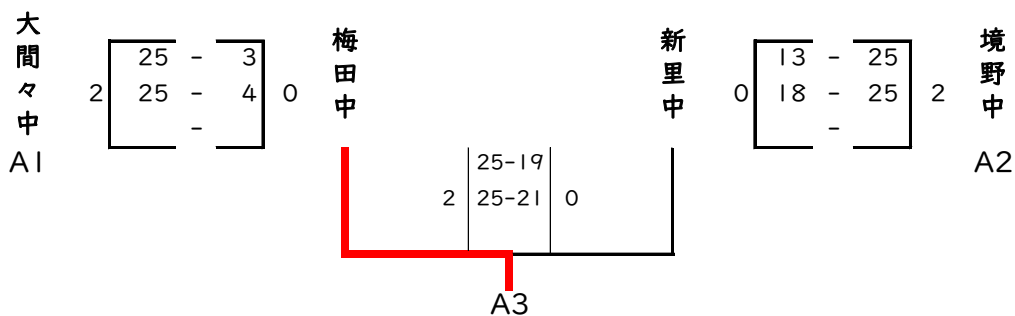

予選Aリーグ

予選Bリーグ

予選Cリーグ

	笠懸中			中央中			相生中			勝敗	
笠懸中				2	25-8 25-12	0	2	25-13 25-14	0	2勝0敗	C1
中央中	0	8-25 12-25	2				0	15-25 9-25	2	0勝2敗	C3
相生中	0	13-25 14-25	2	2	25-15 25-9	0				1勝1敗	C2

〈4月30日のトーナメント〉

女子結果

優勝 みどり市立大間々中学校