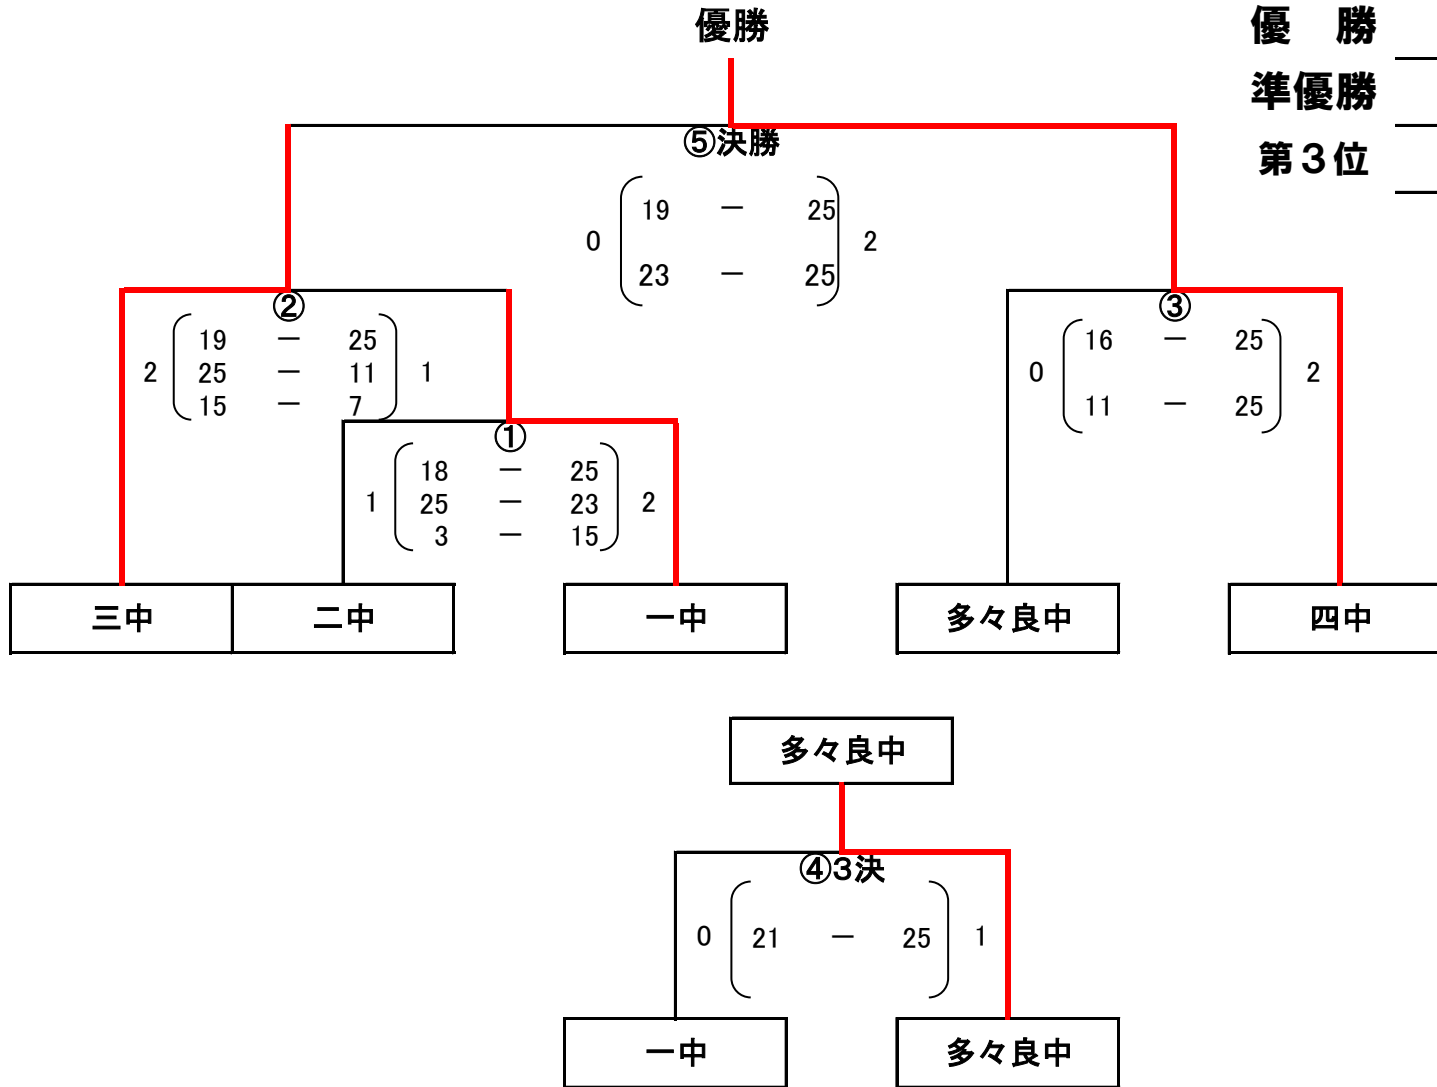

- 1 一中
- 2 三中
- 3 四中
- 4 多々良中
- 5 二中

※ 予選は1セットでのリーグ戦
予選の結果を決勝トーナメントに反映する

女子 予選リーグ 4月29日・30日

於：ダノン城沼体育館アリーナ

二中	勝 数	負 数	勝率	勝 セ ット	負 セ ット	セ ット率	得 点	失 点	得点率	順 位
25 - 5 - -	0	1	0.250	1	3	0.333	90	80	1.125	4
25 - 10 - -	0	4	1.000	4	0	---	100	59	1.695	1
25 - 11 - -	0	3	0.750	3	1	3.000	88	73	1.205	2
25 - 18 - -	0	2	0.500	2	2	1.000	79	89	0.888	3
	0	4	0.000	0	4	0.000	44	100	0.440	5

令和4年度館林市中体連春季バレーボール大会女子 決勝トーナメント

4月29日(金)・30日(土)
於：ダノン城沼体育館アリーナ

優勝	第四	中学校	(県大会出場)
準優勝	第三	中学校	
第3位	多々良	中学校	