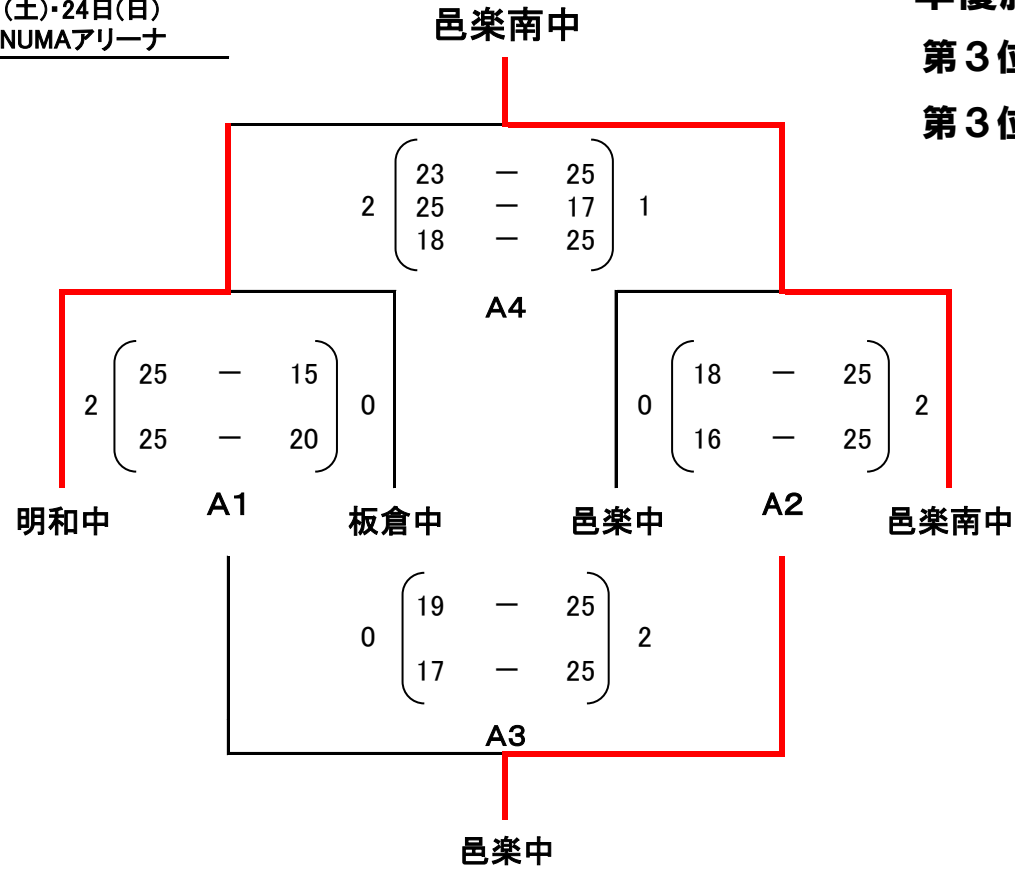

決勝トーナメント

4月23日(土)・24日(日)
於: KAKINUMAアリーナ

優勝	邑楽南中 (県大会出場)
準優勝	明和中
第3位	邑楽中
第3位	板倉中

トーナメント戦	
A1	準決勝① 9:00~
A2	準決勝② 10:00~
A3	3位決定戦 11:00~
A4	決勝戦 13:00~