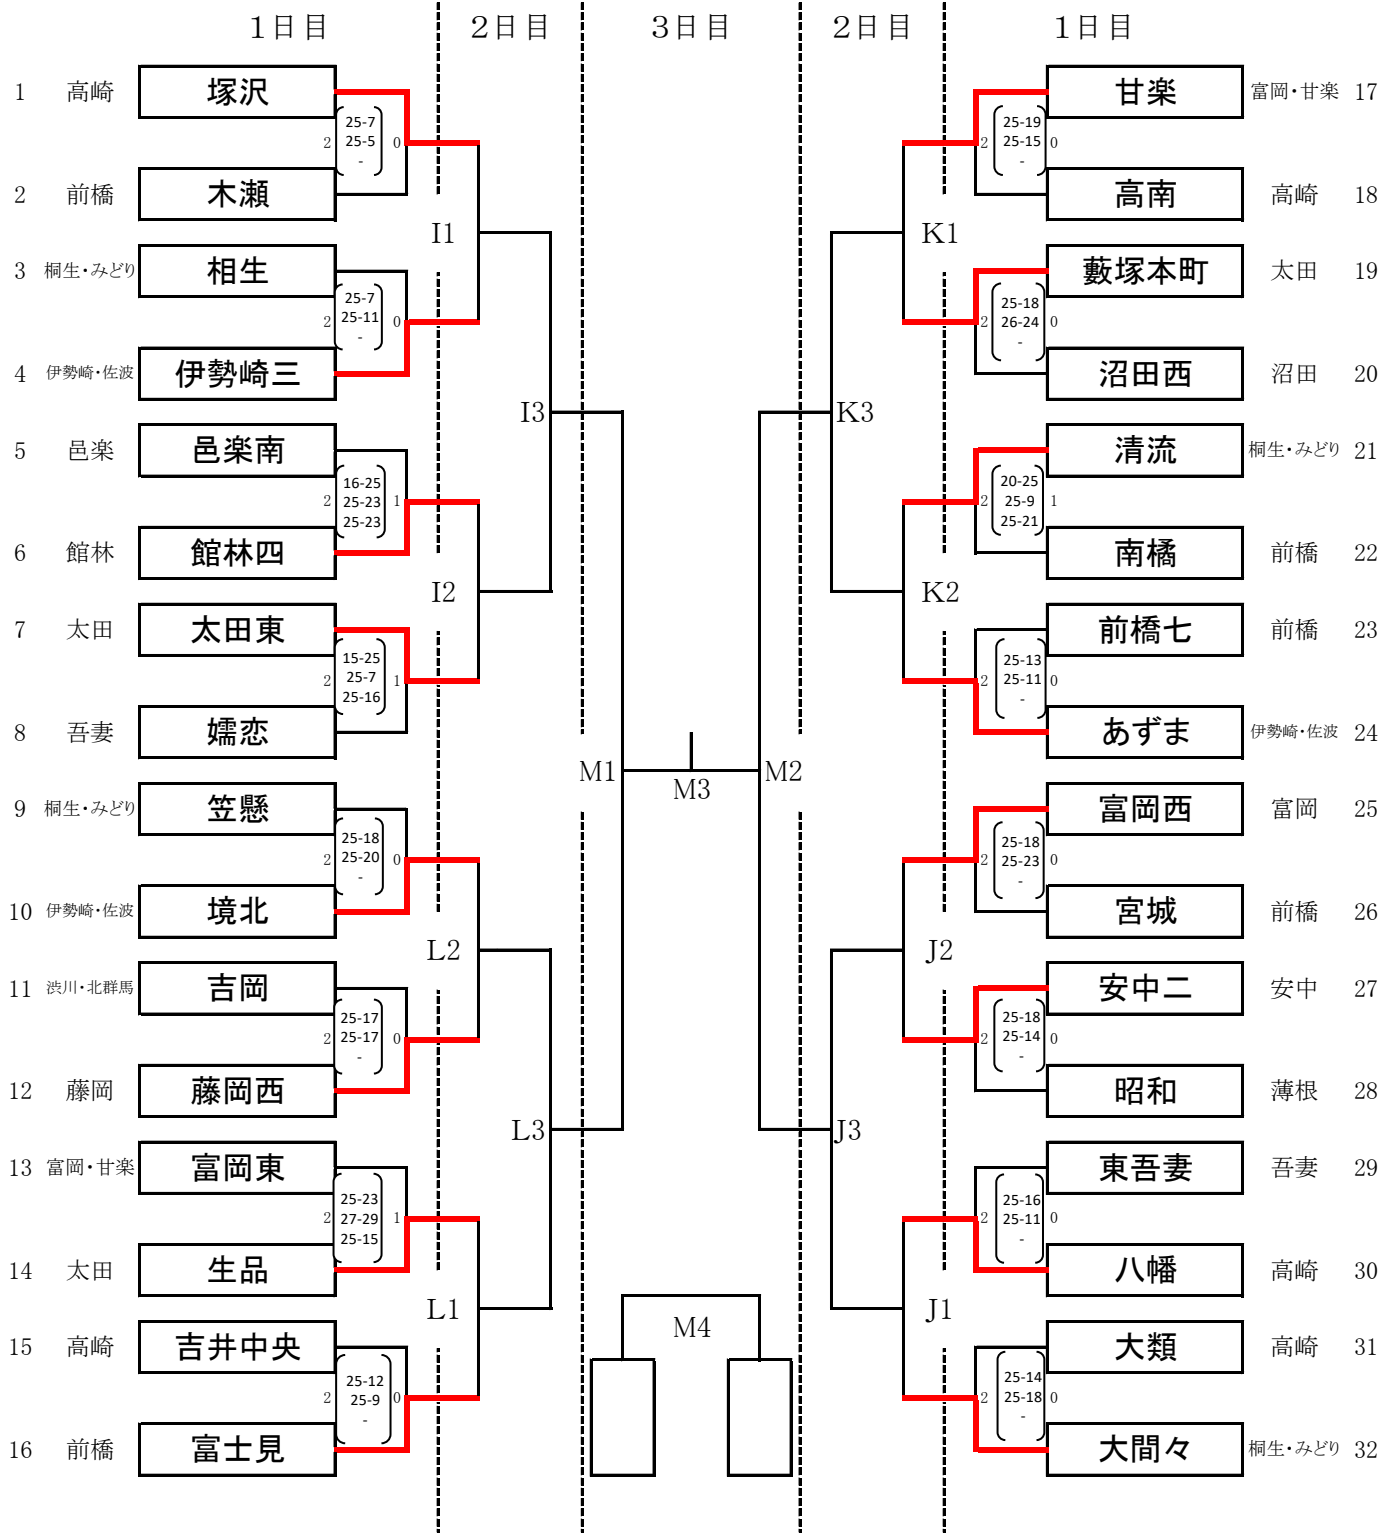

〈女子〉

試合会場

- A,B,Iコート さわやか交流館
- C,D,Jコート 群馬体育館
- E,Fコート 妙義総合体育館
- G,Hコート 箕郷中学校
- K,Lコート 藤岡市民体育館
- Mコート 富士見中学校

- 開場 8:15
- 開場 8:15
- 開場 8:15
- 開場 8:15
- 開場 9:15
- 開場 8:15

- 試合開始 9:30
- 試合開始 9:30
- 試合開始 9:30
- 試合開始 9:30
- 試合開始 10:30
- 試合開始 9:30