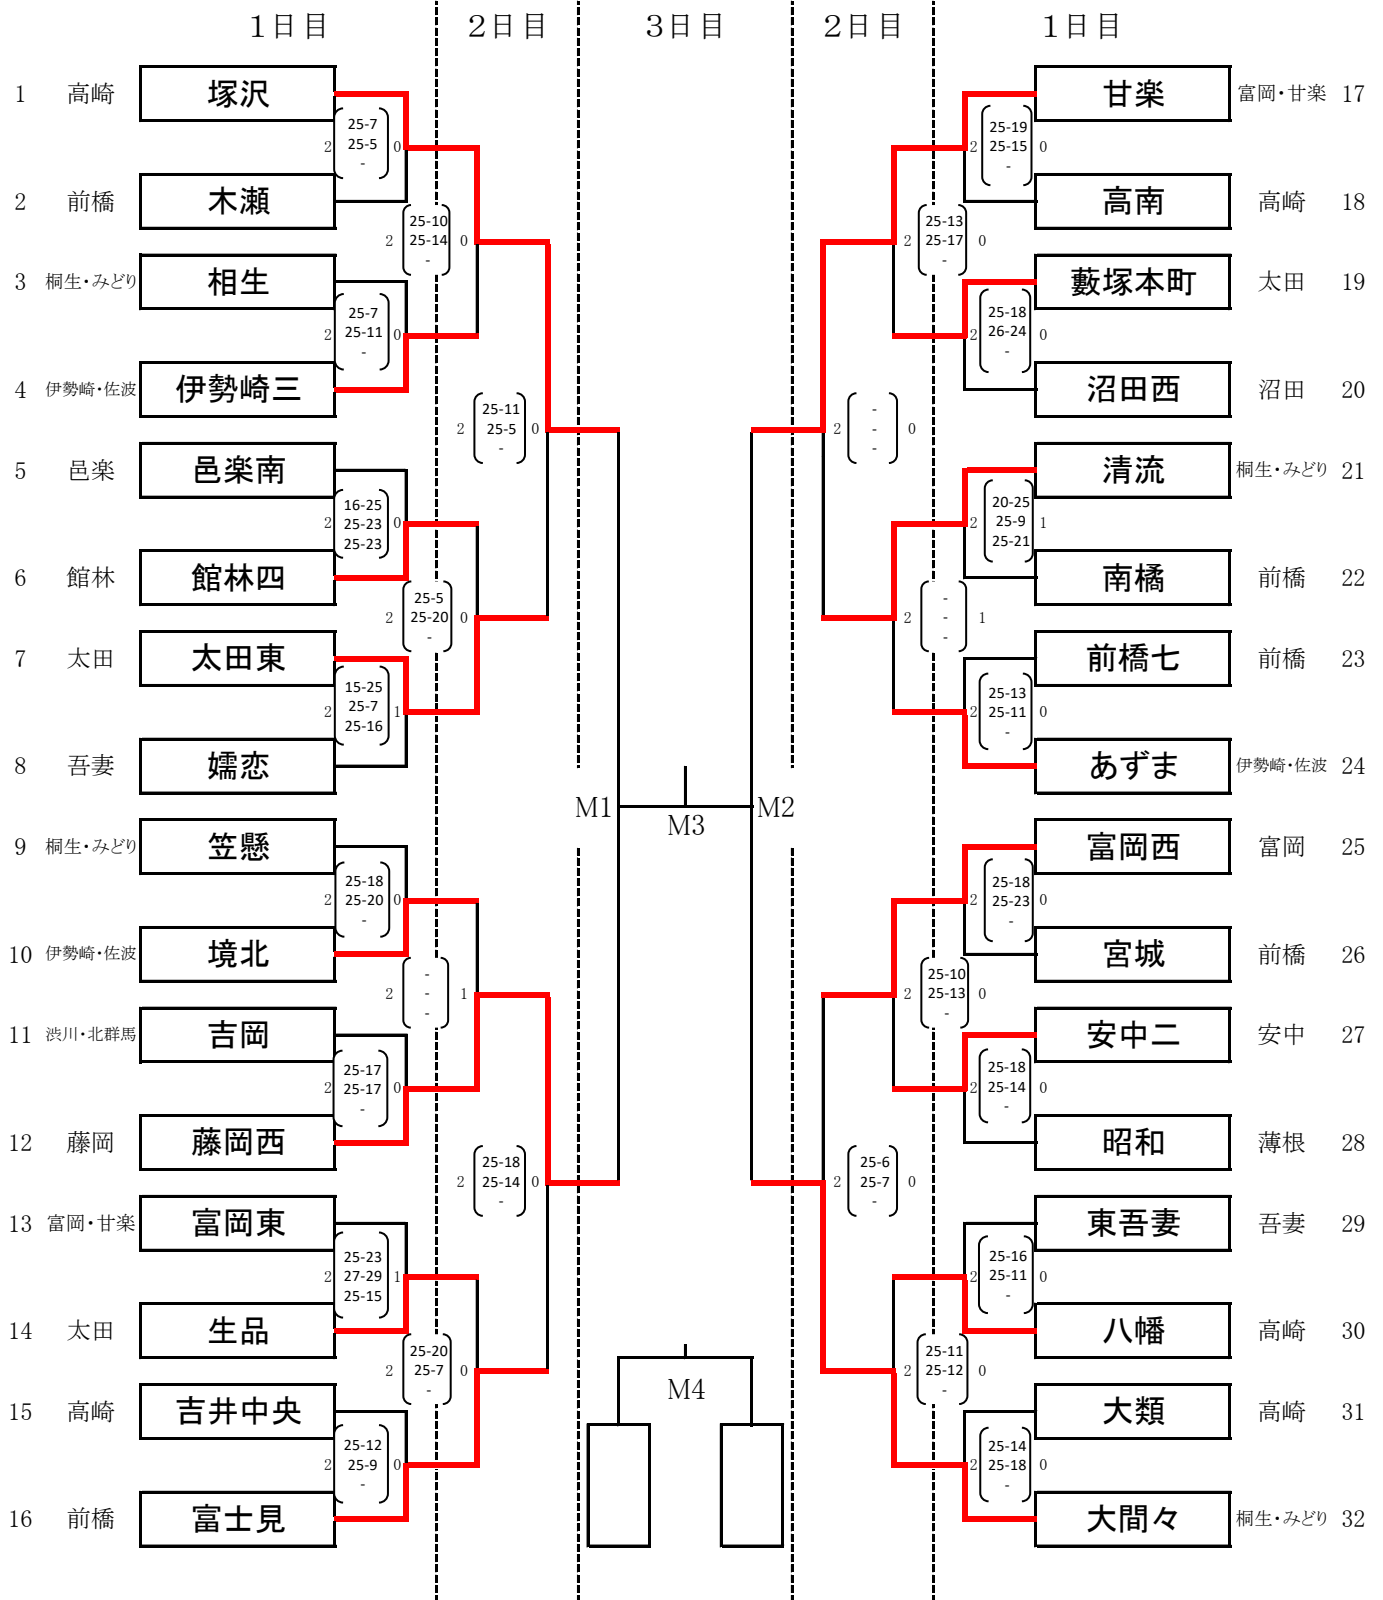

〈女子〉

試合会場

Mコート

富士見中学校

開場 8:15

試合開始 9:30