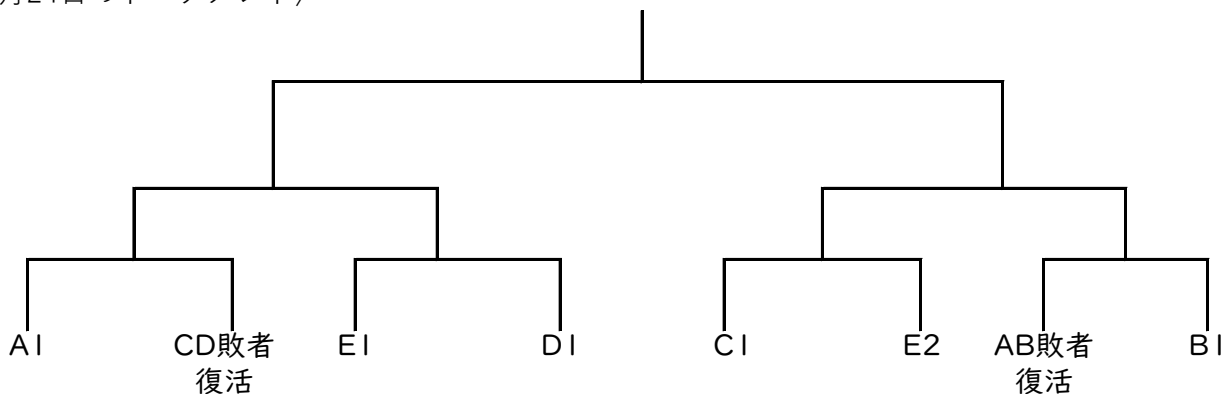

〈9月24日のトーナメント〉

女子結果

- 優勝 みどり市立笠懸中学校 (県大会出場)
- 準優勝 みどり市立大間々中学校 (県大会出場)
- 第3位 桐生市立清流中学校 (県大会出場)
- 第3位 みどり市立笠懸南中学校

男子結果

- 優勝 みどり市立笠懸南中学校 (県大会出場)