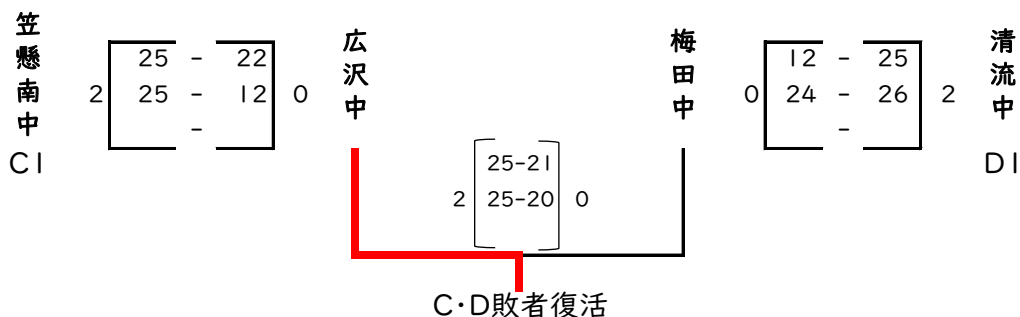

予選Aリーグ

予選Bリーグ

予選Cリーグ

予選Dリーグ

予選Eリーグ

	中央中	川内中	新里中	勝敗	
中央中		1 12-25 25-19 11-25	2 1 25-17 23-25 18-25	0勝2敗	
川内中	2 25-12 19-25 25-11	1	2 20-25 25-23 25-20	2勝0敗	E1
新里中	2 17-25 25-23 25-18	1 1 25-20 23-25 20-25	2	1勝0敗	E2