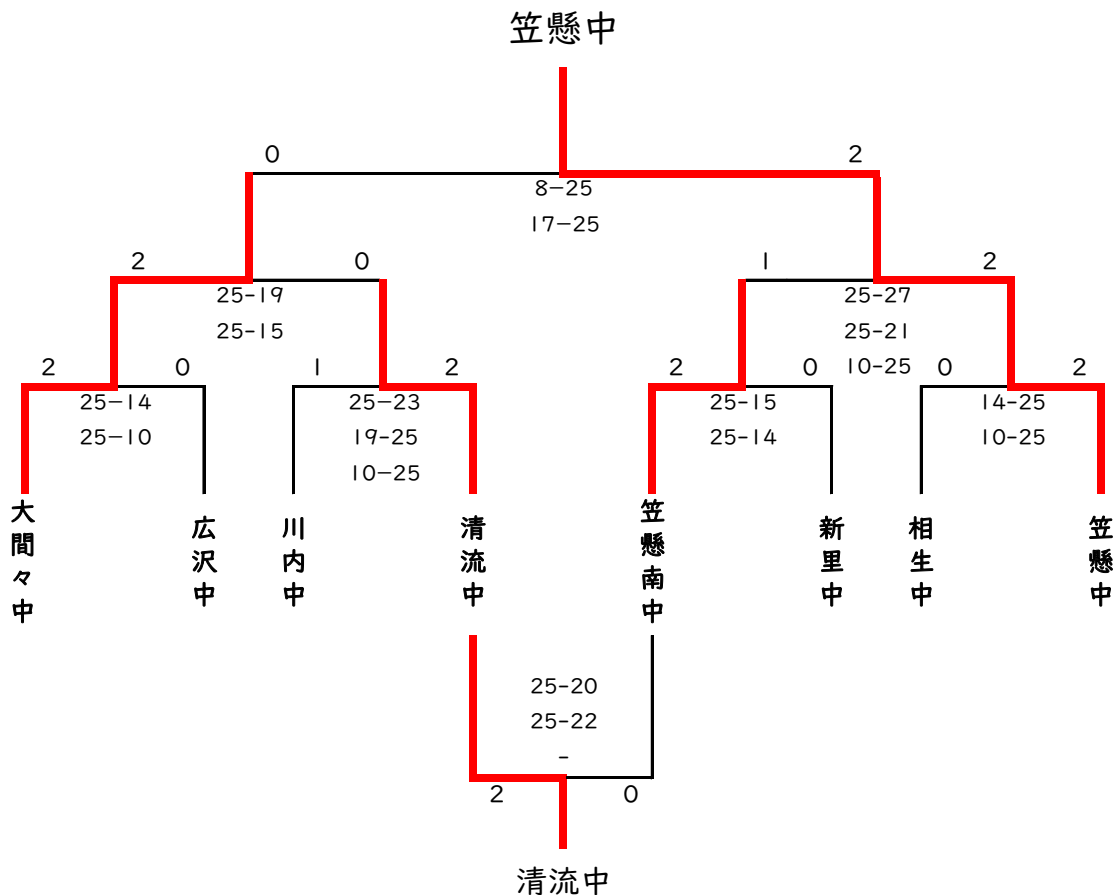

予選Aリーグ

予選Bリーグ

予選Cリーグ

予選Dリーグ

予選Eリーグ

	中央中	川内中	新里中	勝敗	
中央中		1 12-25 25-19 11-25	2 1 25-17 23-25 18-25	0勝2敗	
川内中	2 25-12 19-25 25-11	1	2 20-25 25-23 25-20	2勝0敗	E1
新里中	2 17-25 25-23 25-18	1 1 25-20 23-25 20-25	2	1勝0敗	E2

〈9月24日のトーナメント〉

女子結果

- 優勝 みどり市立笠懸中学校 (県大会出場)
- 準優勝 みどり市立大間々中学校 (県大会出場)
- 第3位 桐生市立清流中学校 (県大会出場)
- 第3位 みどり市立笠懸南中学校

男子結果

- 優勝 みどり市立笠懸南中学校 (県大会出場)