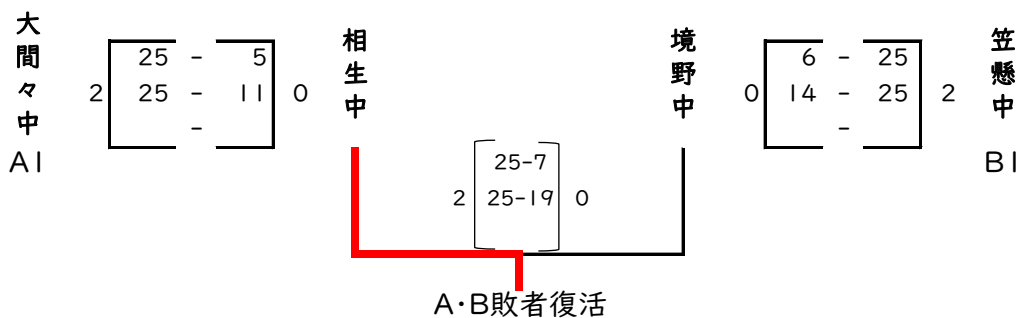

予選Aリーグ

予選Bリーグ

予選Cリーグ

予選Dリーグ

予選Eリーグ

	中央中	川内中	新里中	勝敗	
中央中		1 12-25 25-19 11-25	2 1 25-17 23-25 18-25	0勝2敗	
川内中	2 25-12 19-25 25-11	1	2 20-25 25-23 25-20	2勝0敗	E1
新里中	2 17-25 25-23 25-18	1 1 25-20 23-25 20-25	2	1勝0敗	E2