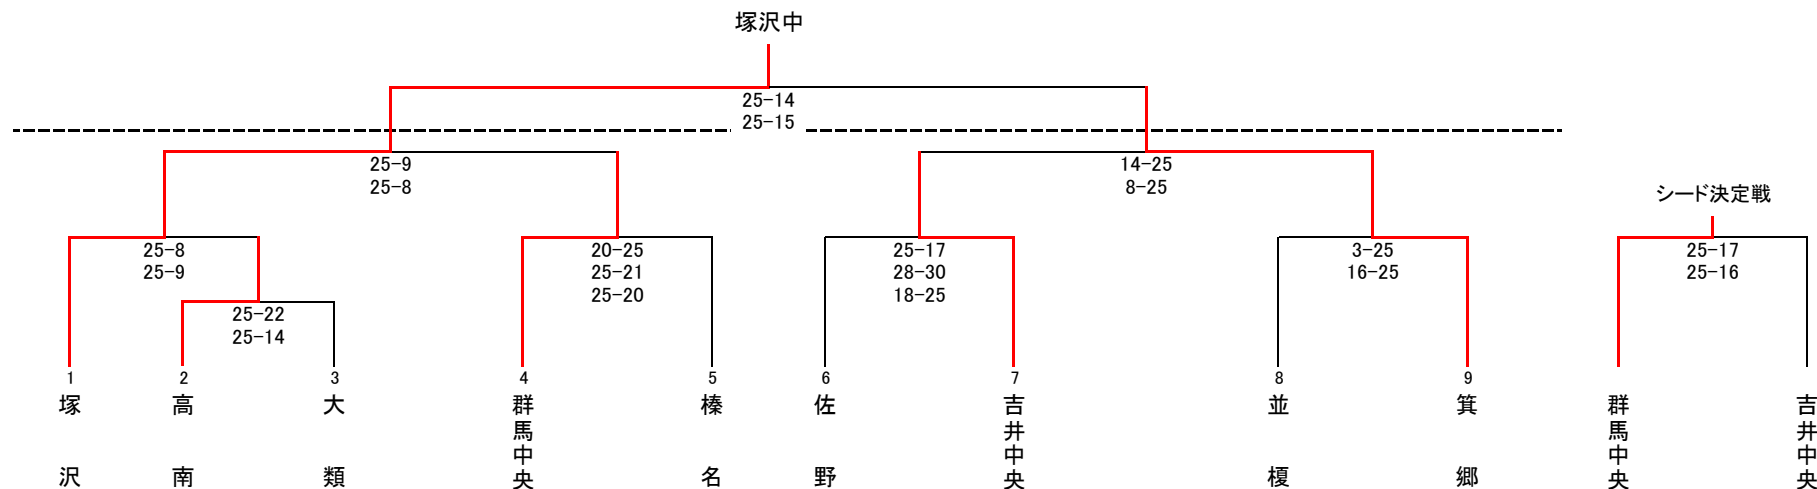

男子組み合わせ

9月17日(土) 群馬中央中学校 A・Bコート 決勝トーナメント戦
 9月23日(金) 榛名体育館 A・Bコート 決勝トーナメント ベスト4

- 予選A
 1 塚沢
 2 並榎
 3 大類
 4 佐野
 5 群馬中央
- 予選B
 1 箕郷
 2 吉井中央
 3 高南
 4 榛名

【男子結果】

- 優勝 塚沢中
 準優勝 箕郷中
 3位 群馬中央中
 3位 吉井中央中
 5位 榛名中
 5位 佐野中
 高南中
 並榎中
 大類中

※5位以下は順位決定なし

女子組み合わせ

9月17日(土) 浜川体育館 A・B・Cコート 予選リーグ
 さわやか交流館 E・Fコート
 群馬体育館 G・Hコート
 9月23日(金) 浜川体育館 A・B・C・Dコート 決勝トーナメント
 9月24日(土) 浜川体育館 A・Bコート 準決勝・決勝

【女子結果】

- 優勝 塚沢中
 準優勝 高南中
 3位 中尾中
 3位 吉井中央中
 5位 倉賀野中
 6位 吉井西中
 7位 榛名中
 8位 佐野中