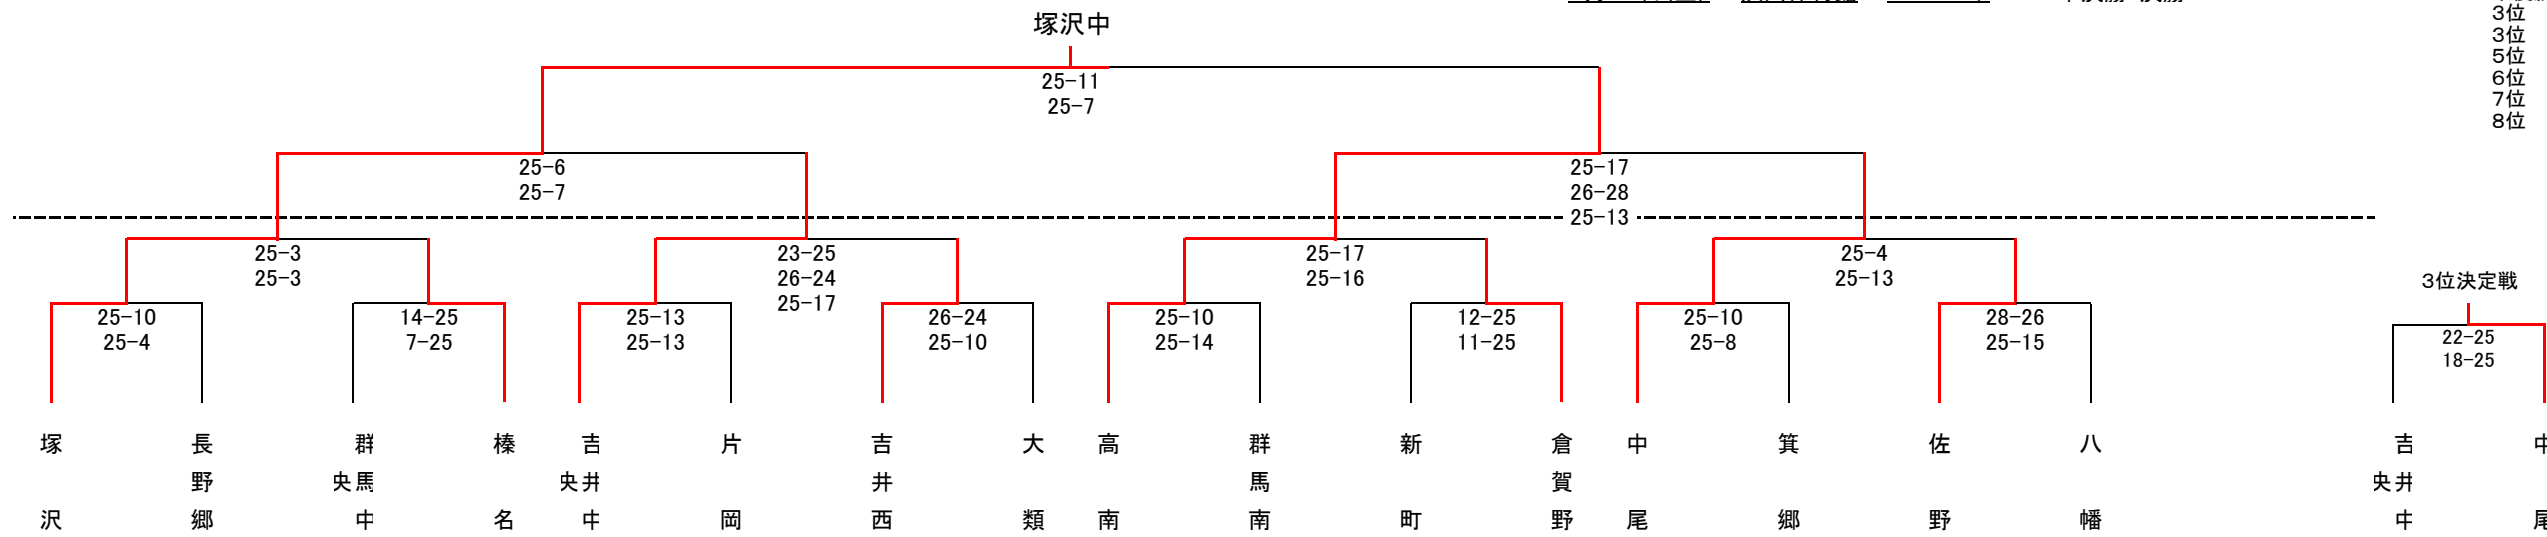

※5位以下は順位決定なし

女子組み合わせ

9月17日(土) 浜川体育館 A・B・Cコート 予選リーグ
 さわやか交流館 E・Fコート
 群馬体育館 G・Hコート
 9月23日(金) 浜川体育館 A・B・C・Dコート 決勝トーナメント
 9月24日(土) 浜川体育館 A・Bコート 準決勝・決勝

【女子結果】

- 優勝 塚沢中
 準優勝 高南中
 3位 中尾中
 3位 吉井中央中
 5位 倉賀野中
 6位 吉井西中
 7位 榛名中
 8位 佐野中