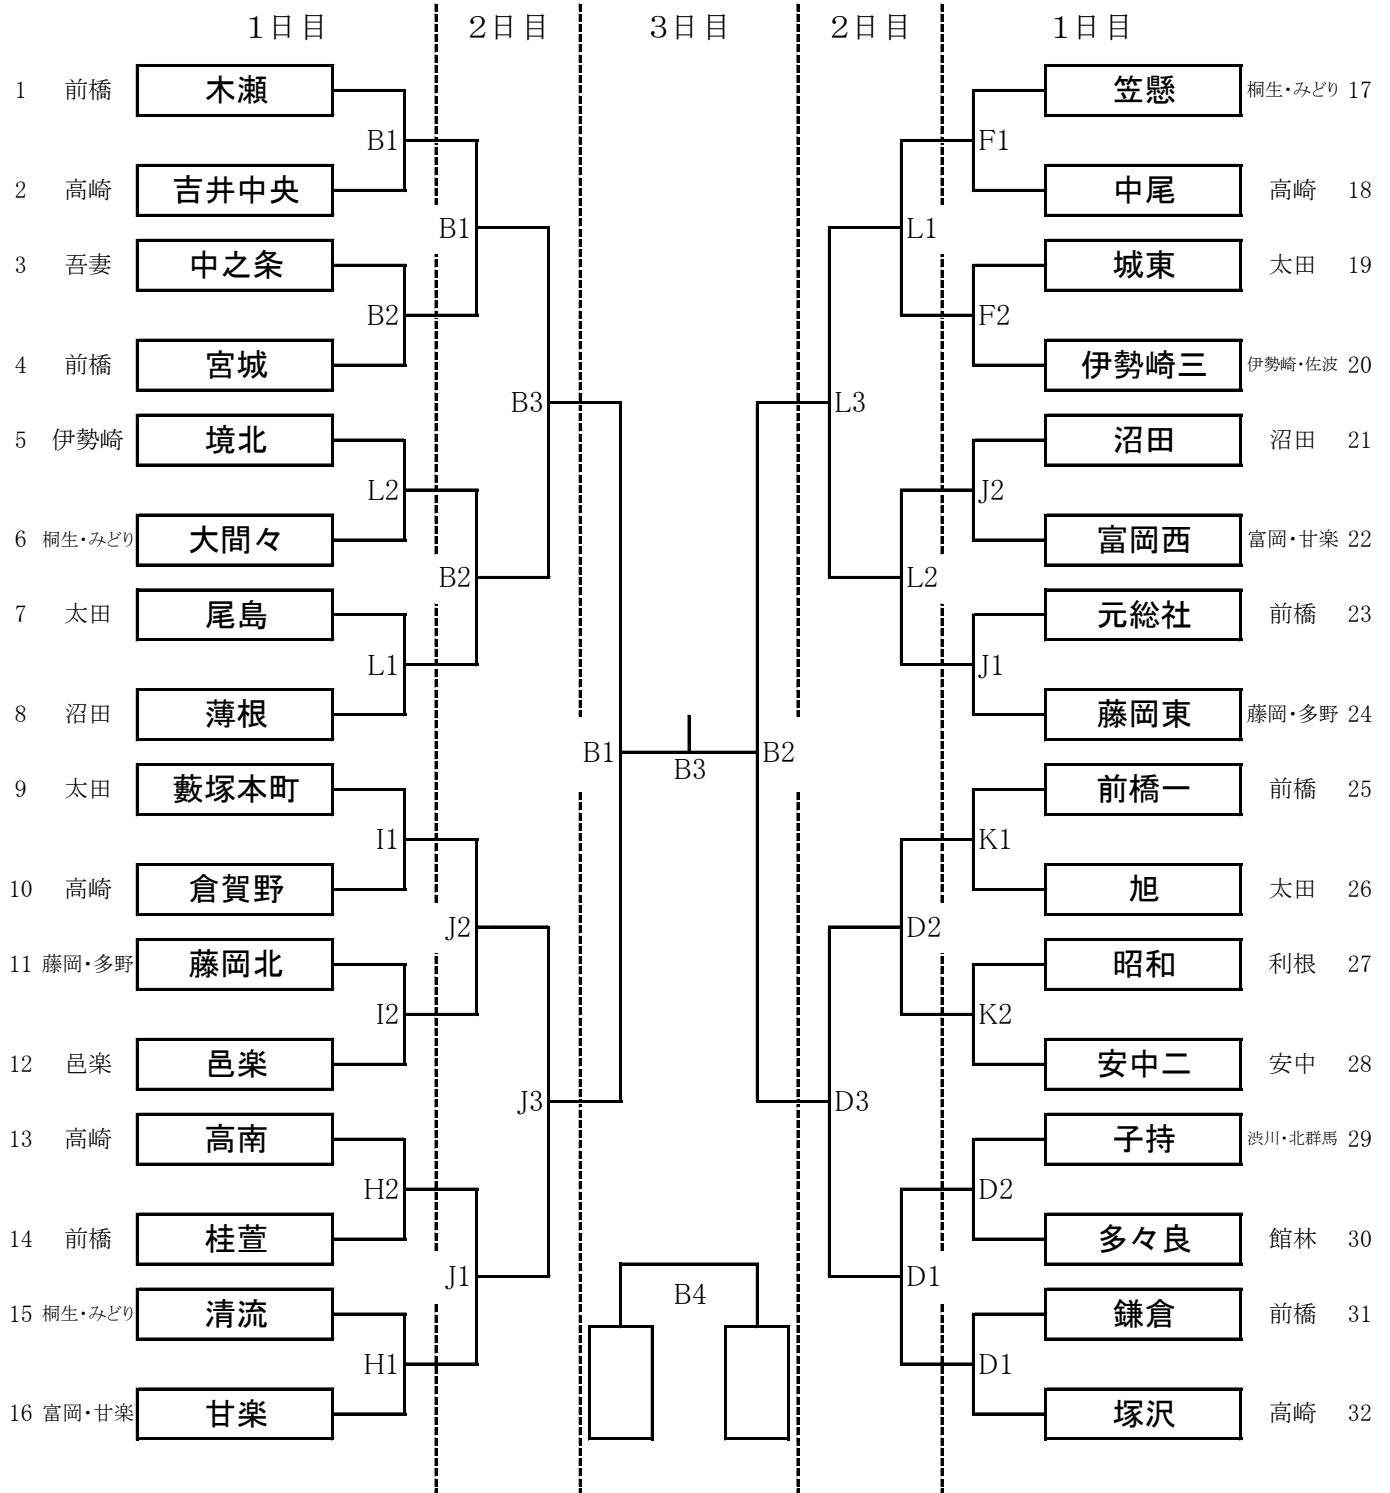

〈女子〉

試合会場

B,D,Lコート 太田市総合体育館エアリスアリーナ 開場 8:15
 F,H,Kコート 桐生大学グリーンアリーナ 開場 8:15
 I,J,Mコート 桐生ガススポーツセンター 開場 8:15

試合開始 9:30
 試合開始 9:30
 試合開始 9:30