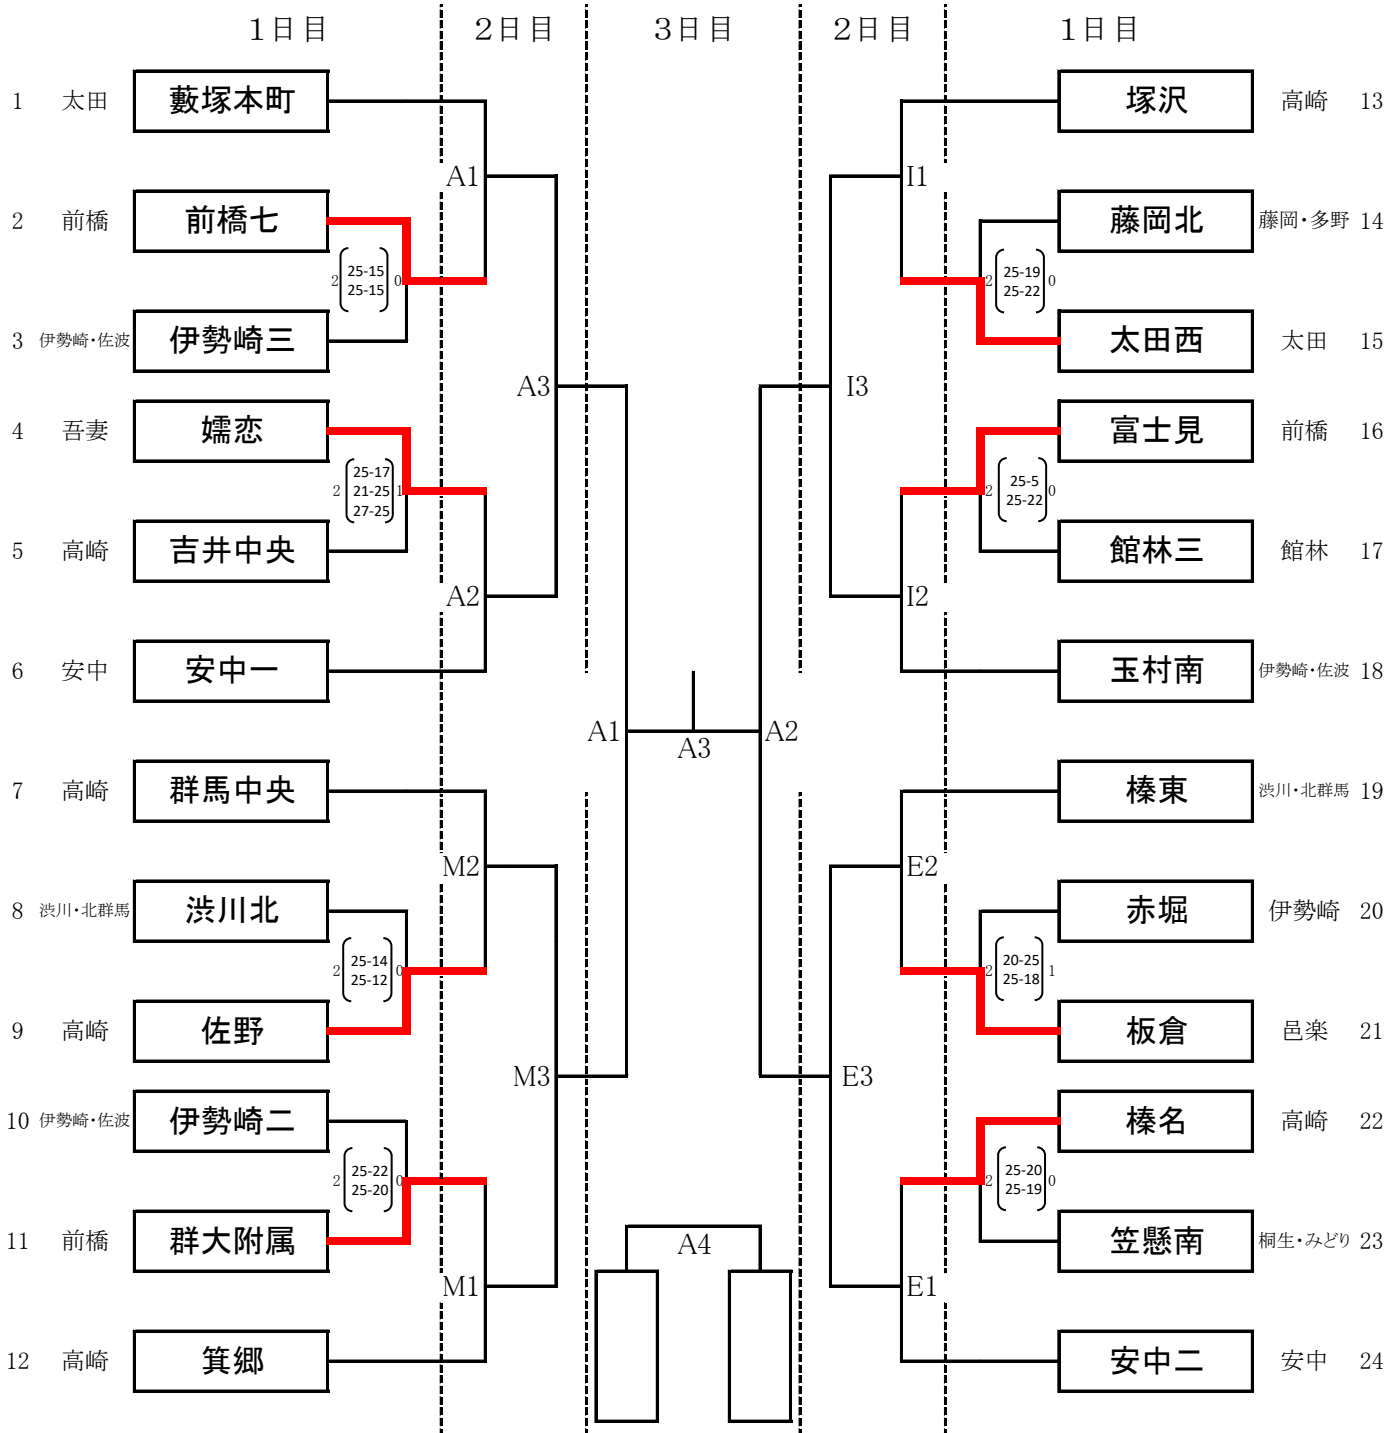

〈男子〉

A,Eコート 太田市立西中学校
 C,Gコート みどり市立笠懸南中学校
 I,J,Mコート 桐生ガススポーツセンター

開場 8:15
 開場 8:15
 開場 8:15

試合開始 9:30
 試合開始 9:30
 試合開始 9:30