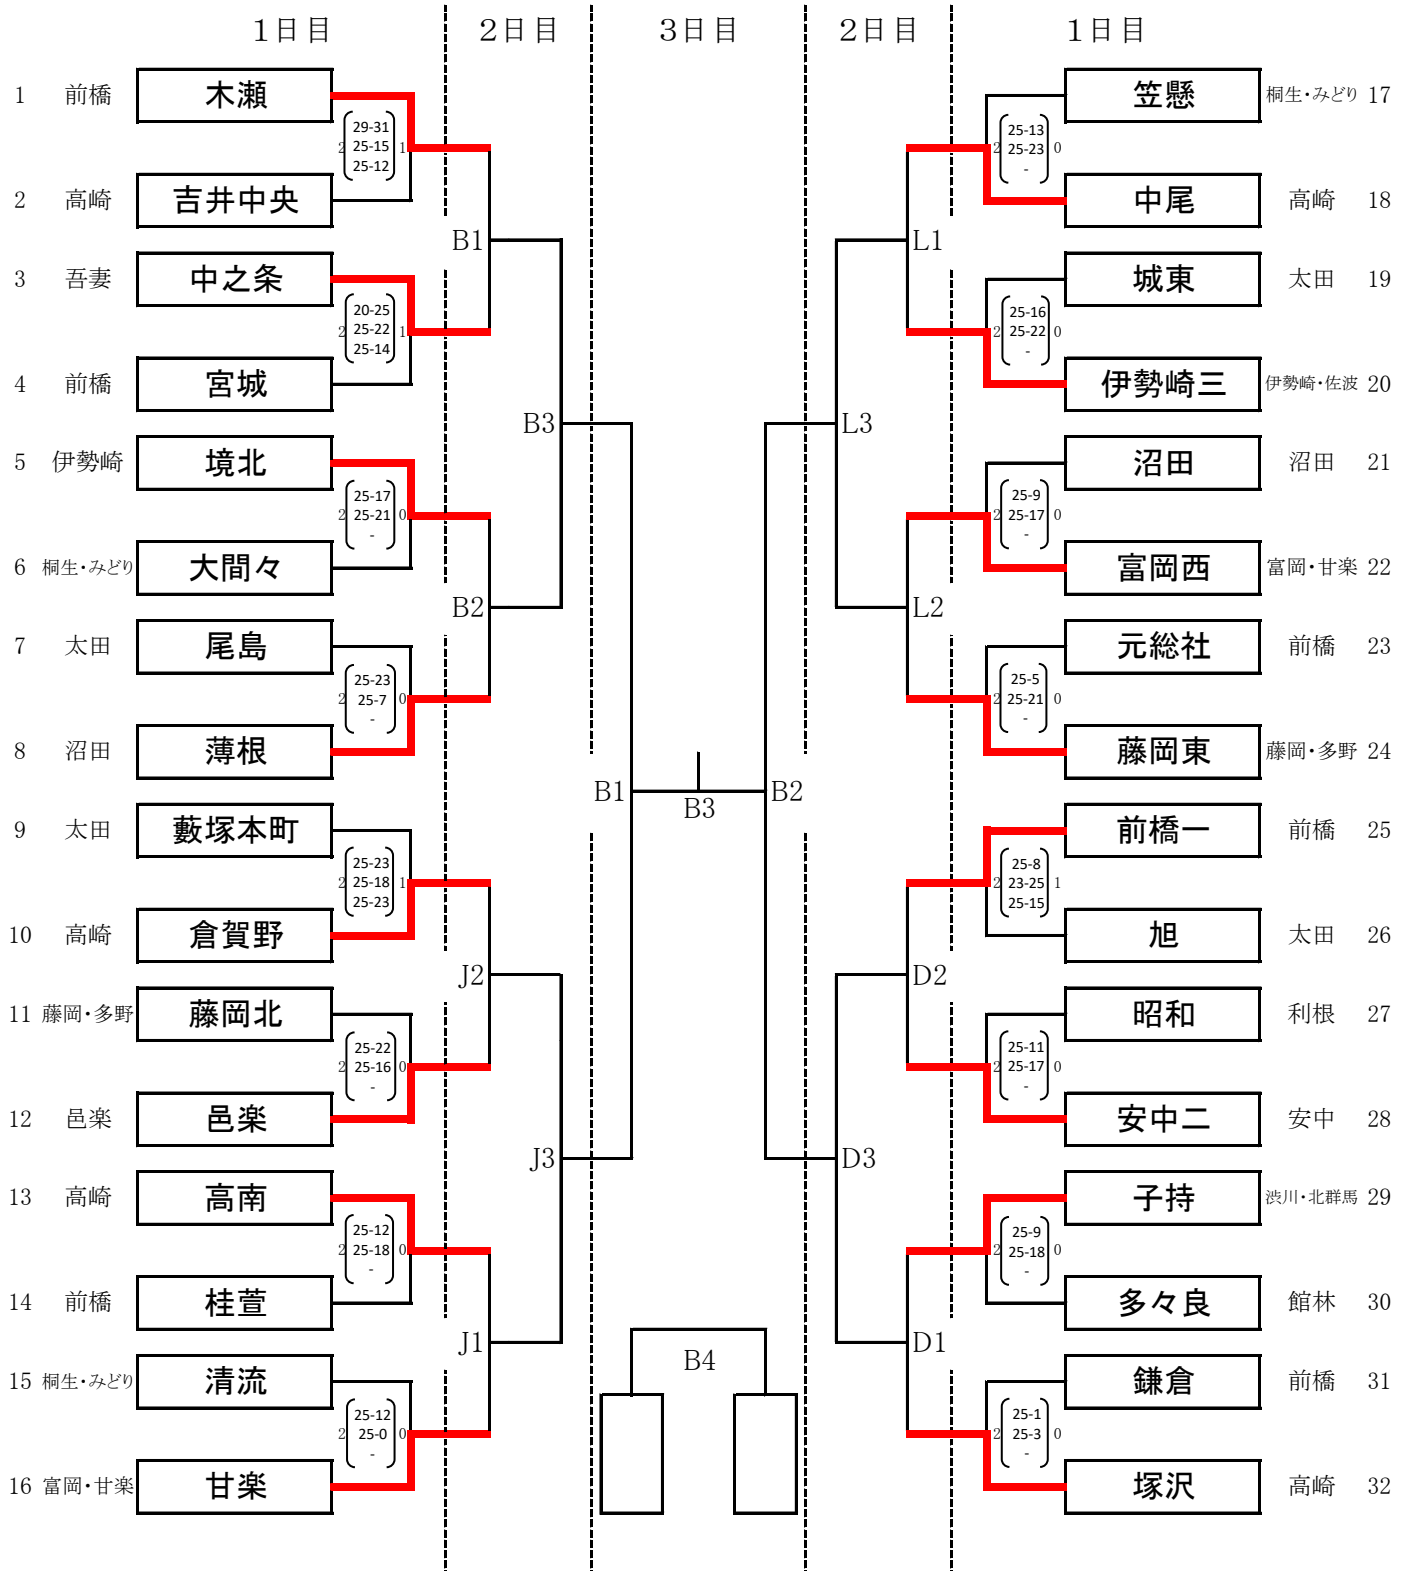

〈女子〉

試合会場

B,D,Lコート 太田市総合体育館エアリスアリーナ 開場 8:15
 F,H,Kコート 桐生大学グリーンアリーナ 開場 8:15
 I,J,Mコート 桐生ガススポーツセンター 開場 8:15

試合開始 9:30
 試合開始 9:30
 試合開始 9:30