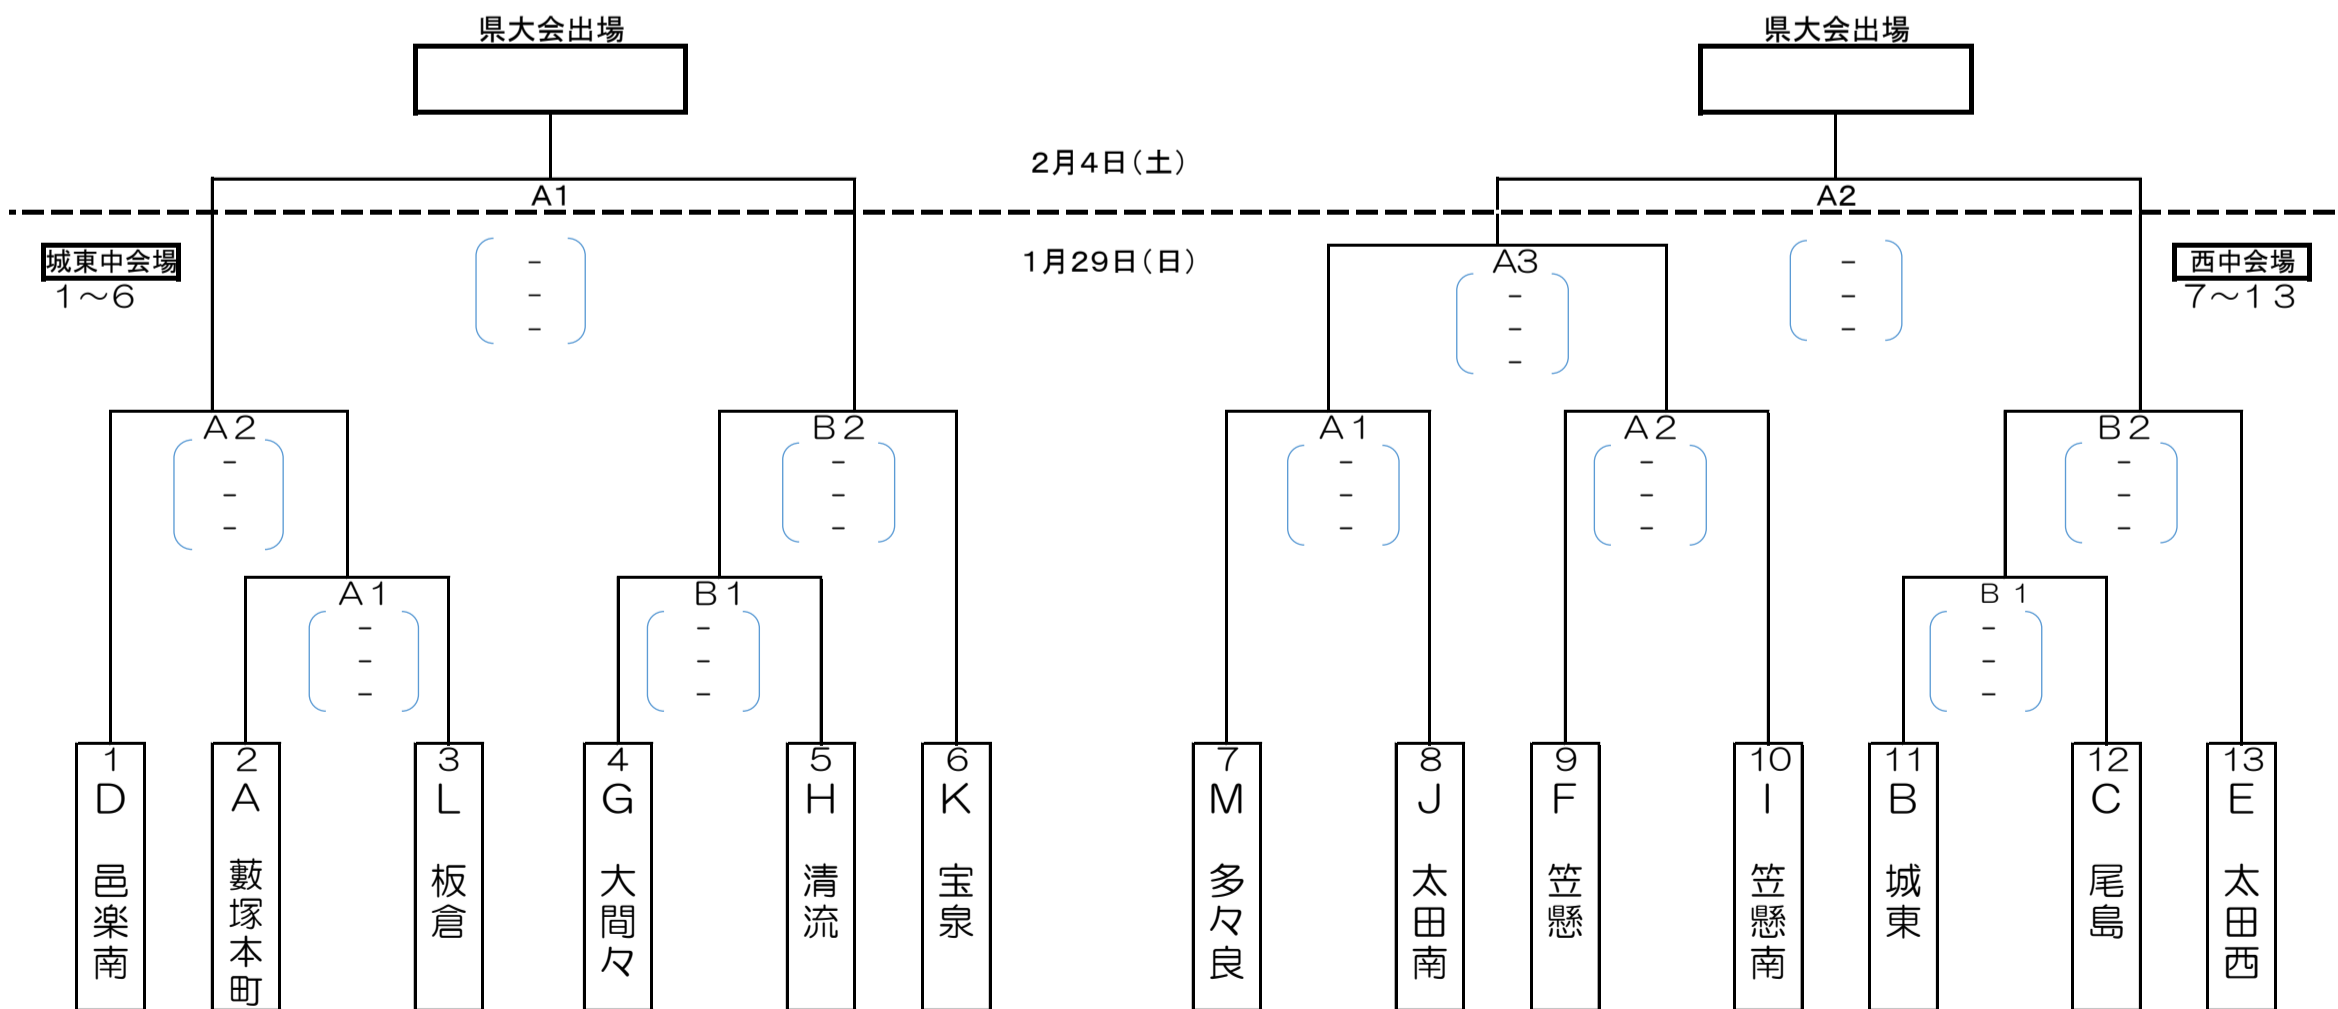

C	尾島	広沢	木崎	勝数	負数	順位
尾島	-	25-15 25-11	25-12 25-13	0	2	0 1
広沢	15-25 11-25	-	25-5 25-18	1	1	1 2
木崎	12-25 13-25	5-25 18-25	-	0	2	0 2 3

D	旭	相生	邑楽南	勝数	負数	順位
旭	-	0-25 0-25	0-25 0-25	0	2	0 2 3
相生	25-0 25-0	-	18-25 25-21	1	1	1 2
邑楽南	25-0 25-0	25-18 21-25	-	2	0	0 1

E	太田西	川内	大泉南	勝数	負数	順位
太田西	-	25-11 25-8	25-16 25-8	0	2	0 1
川内	11-25 8-25	-	18-25 19-25	0	2	0 2 3
大泉南	16-25 8-25	25-18 25-19	-	1	1	1 2

F	笠懸	太田東	大泉北	勝数	負数	順位
笠懸	-	25-21 25-13	25-7 25-9	0	2	0 1
太田東	21-25 13-25	-	25-13 25-17	0	1	1 2
大泉北	7-25 9-25	13-25 17-25	-	0	2	0 2 3

G	大間々	北の杜	千代田	勝数	負数	順位
大間々	-	25-17 25-8	25-8 25-8	0	2	0 1
北の杜	17-25 8-25	-	25-23 25-18	0	1	1 2
千代田	8-25 8-25	23-25 18-25	-	0	2	0 2 3

H	清流	館林四	生品	勝数	負数	順位
清流	-	25-19 25-13	20-25 25-18	1	1	1 1
館林四	19-25 13-25	-	25-11 20-25	1	1	1 3
生品	25-20 18-25	11-25 25-20	-	1	1	1 2

I	笠懸南	館林二	休泊	勝数	負数	順位
笠懸南	-	25-1 25-22	25-19 23-25	1	2	0 1
館林二	1-25 22-25	-	20-25 23-25	0	2	0 2 3
休泊	19-25 25-23	25-20 25-23	-	1	1	1 2

J	邑楽	館林三	太田南	勝数	負数	順位
邑楽	-	25-14 15-25	15-25 15-25	0	2	0 2 3
館林三	14-25 25-15	-	25-18 21-25	1	1	1 2
太田南	25-15 25-15	18-25 25-21	-	2	0	0 1

K	明和	境野	宝泉	勝数	負数	順位
明和	-	25-4 14-25	4-25 6-25	0	2	1 1 2
境野	4-25 25-14	-	16-25 8-25	0	2	0 2 3
宝泉	25-4 25-6	25-16 25-8	-	2	0	0 1

L	板倉	梅田	毛里田	勝数	負数	順位
板倉	-	25-8 25-21	25-7 25-6	0	2	0 1
梅田	8-25 21-25	-	25-19 25-19	0	1	1 2
毛里田	7-25 6-25	19-25 19-25	-	0	2	0 2 3

M	多々良	新里	城西	勝数	負数	順位
多々良	-	25-12 25-13	12-25 25-13	1	2	0 1
新里	12-25 13-25	-	13-25 15-25	0	2	0 2 3
城西	25-12 13-25	25-13 25-15	-	1	1	1 2

東毛地区2次予選トーナメント 組み合わせ表

1日目:1月29日(日) 会場:城東中学校、太田西中学校

8:00開場 9:00試合開始

2日目:2月 4日(土) 会場:新里社会体育館

8:00開場 9:00試合開始

※両日開会式なし

○審判は基本的に負けたチームの教員が担当する。(全チーム短管、長管をご用意ください。)
(※予選リーグで敗退したチームには決勝トーナメントの審判をやってもらうことがあります。ご協力よろしくお願い致します。)
○顧問の先生方は大会終了まで残って運営、審判をする。生徒は係の仕事を終えたら帰して良い。