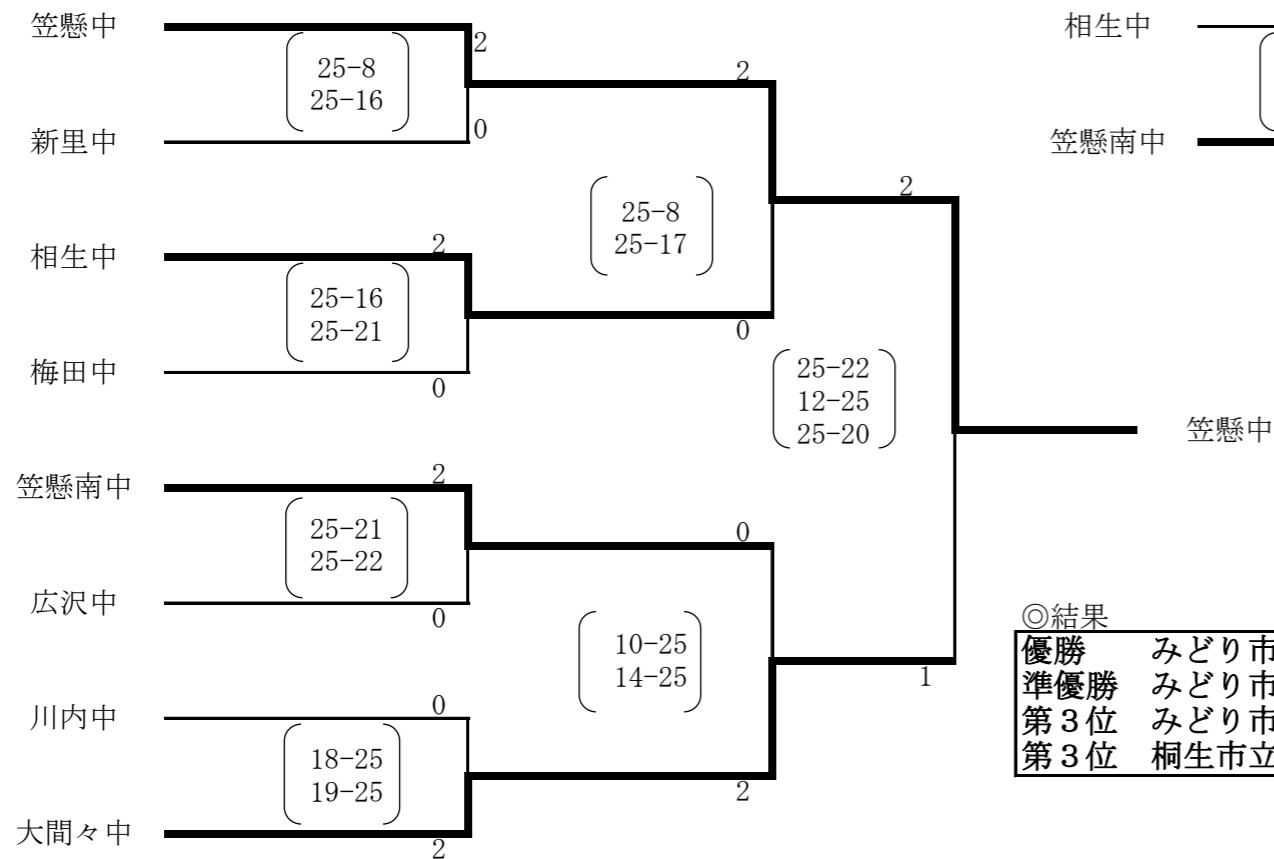

3、桐生市・みどり市

《男子》

◎結果

優勝 笠懸南中学校 県大会出場

《女子》

予選リーグ・決勝トーナメント 4月29日(土)・4月30日(日) 桐生ガススポーツセンター

◎予選リーグ戦

予選リーグA

笠懸中 2 $\begin{bmatrix} 25-13 \\ 25-7 \end{bmatrix}$ 0 境野中

相生中 2 $\begin{bmatrix} 25-19 \\ 25-11 \end{bmatrix}$ 0 川内中

予選リーグA敗者復活戦

川内中 2 $\begin{bmatrix} 25-14 \\ 25-4 \end{bmatrix}$ 0 境野中

予選リーグB

大間々中 2 $\begin{bmatrix} 25-11 \\ 25-5 \end{bmatrix}$ 0 中央中

広沢中 2 $\begin{bmatrix} 25-19 \\ 25-14 \end{bmatrix}$ 0 新里中

予選リーグB敗者復活戦

新里中 2 $\begin{bmatrix} 25-19 \\ 25-23 \end{bmatrix}$ 0 中央中

予選リーグC

清流中 0 $\begin{bmatrix} 23-25 \\ 22-25 \end{bmatrix}$ 2 梅田中

笠懸南中 2 $\begin{bmatrix} 25-21 \\ 25-13 \end{bmatrix}$ 0 梅田中

清流中 2 $\begin{bmatrix} 13-25 \\ 25-18 \\ 25-19 \end{bmatrix}$ 1 笠懸南中

◎決勝トーナメント戦

順位決定戦

◎結果

優勝 みどり市立笠懸中学校 県大会出場
準優勝 みどり市立大間々中学校 県大会出場
第3位 みどり市立笠懸南中学校
第3位 桐生市立相生中学校