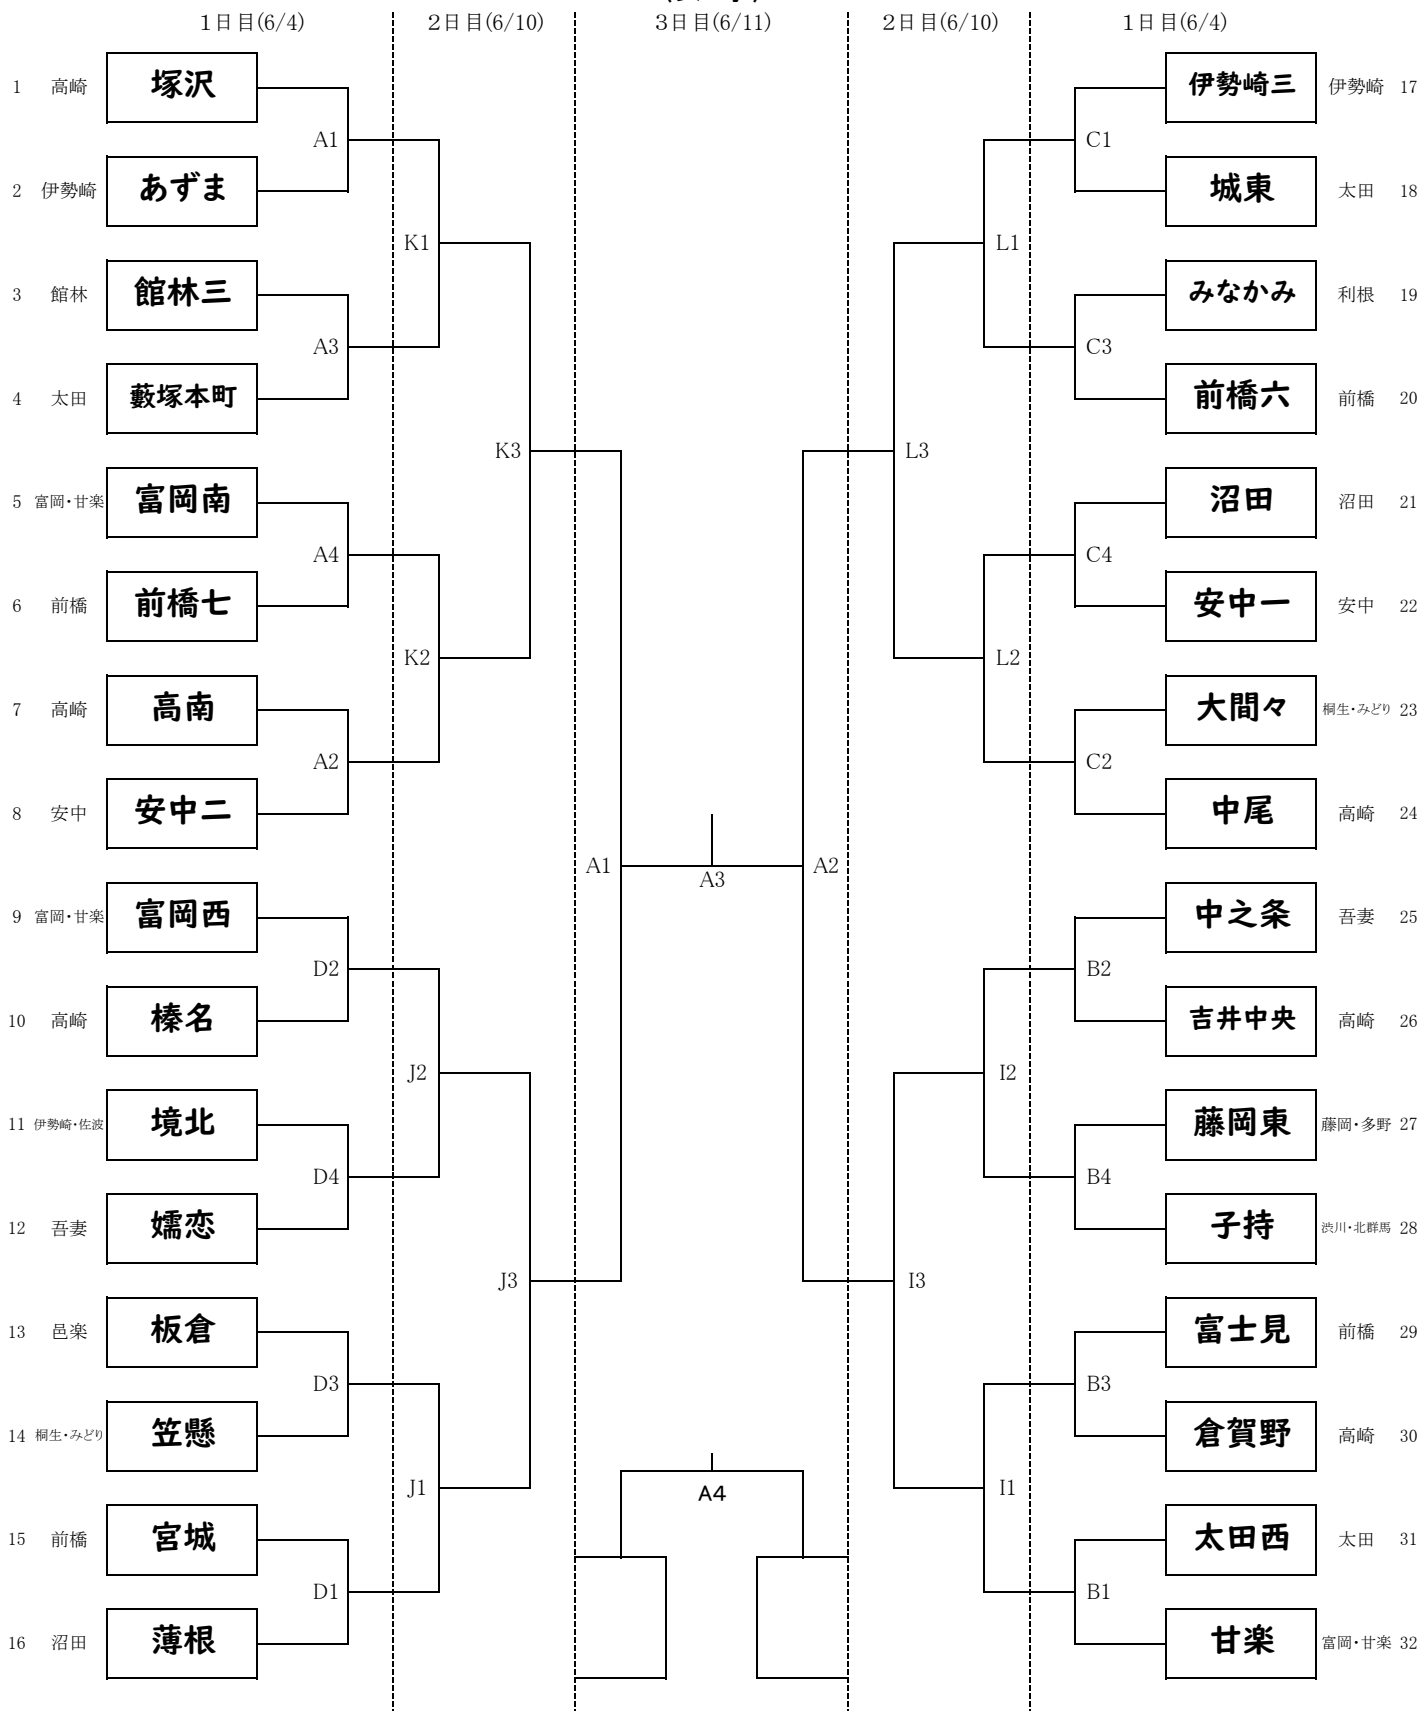

〈女子〉

【試合会場】

A,B,C,Dコート ALSOKぐんまアリーナ
I,Jコート 高崎市立榛名中学校体育館

E,Fコート 榛名体育館
K,Lコート 高崎市浜川体育館

G,Hコート 高崎市立箕郷中学校体育館

【試合開始時間】

3日間とも開場時刻 8:15 とする。

1日目 (6/4)	第1試合 9:30	第2試合 10:40	第3試合 12:30	第4試合 13:40
2日目 (6/10)	第1試合 9:30	第2試合以降は、追い込み方式とする。		
3日目 (6/11)	第1試合 9:30	第2試合以降は、追い込み方式とする。		