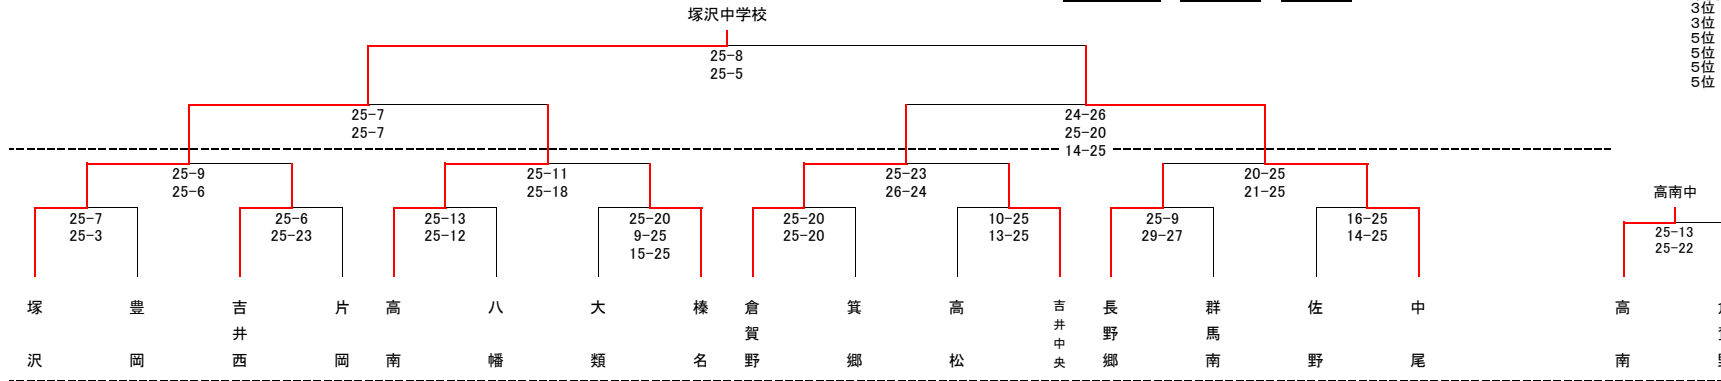

男子組み合わせ

7月9日(日) さわやか交流戦 A・Bコート 決勝トーナメント戦
 7月15日(土) さわやか交流戦 A・Bコート 決勝トーナメント ベスト4

【男子結果】

優勝 塚沢中
 準優勝 箕郷中
 3位 群馬中央中
 3位 榛名中
 5位 佐野中
 5位 大類中
 7位 吉井中央中
 8位 高南中
 9位 並榎中

女子組み合わせ

7月9日(日) 浜川体育館 A・B・C・Dコート 予選リーグ
 群馬体育館 E・Fコート
 佐野中学校 G・Hコート
 7月15日(土) 塚沢中学校 A・Bコート 決勝トーナメント
 群馬中央中学校 C・Dコート
 7月16日(日) 浜川体育館 A・Bコート 準決勝・決勝

【女子結果】

優勝 塚沢中
 準優勝 中尾中
 3位 高南中
 3位 倉賀野中
 5位 長野郷中
 5位 榛名中
 5位 吉井中央
 5位 吉井西

女子 予選リーグ戦

aブロック	勝 敗	順位	bブロック	勝 敗	順位	cブロック	勝 敗	順位	dブロック	勝 敗	順位	eブロック	勝 敗	順位	fブロック	勝 敗	順位	gブロック	勝 敗	順位	hブロック	勝 敗	順位
① 塚沢	2-0	1	① 中尾	2-0	1	① 倉賀野	2-0	1	① 榛名	2-0	1	① 高南	2-0	1	① 吉井中央	2-0	1	① 長野郷	2-0	1	① 片岡	2-0	1
② 第一	0-2	3	② 入野	0-2	3	② 八幡	1-1	2	② 高松	1-1	2	② 群馬中央	0-2	3	② 並榎	0-2	3	② 中央中等	0-2	3	② 佐野	1-1	2
③ 群馬南	1-1	2	③ 吉井西	1-1	2	③ 寺尾	0-2	3	③ 新町	0-2	3	③ 箕郷	1-1	2	③ 大類	1-1	2	③ 豊岡	1-1	2	③ 矢中	0-2	3
責任者 武者(塚沢)			責任者 森(中尾)			責任者 松元(倉賀野)			責任者 藤井(榛名)			責任者 櫻井(高南)			責任者 佐藤(吉井中央)			責任者 堤(長野郷)			責任者 畑中(片岡)		
会場 浜川体育館			会場 浜川体育館			会場 浜川体育館			会場 浜川体育館			会場 群馬体育館			会場 群馬体育館			会場 佐野中学校			会場 佐野中学校		