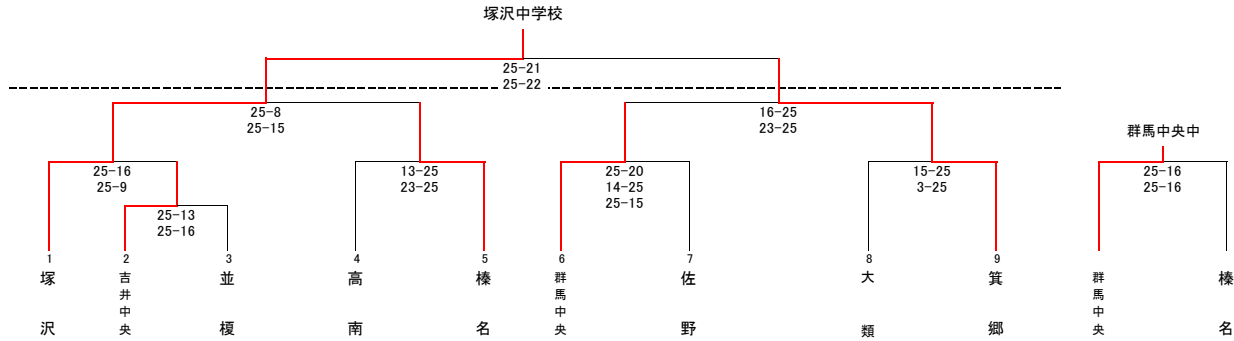

男子組み合わせ

7月9日(日) さわやか交流戦 A・Bコート 決勝トーナメント戦
 7月15日(土) さわやか交流戦 A・Bコート 決勝トーナメント ベスト4

【男子結果】

優勝 塚沢中
 準優勝 箕郷中
 3位 群馬中央中
 3位 榛名中
 5位 佐野中
 5位 大類中
 7位 吉井中央中
 8位 高南中
 9位 並榎中

女子組み合わせ

7月9日(日) 浜川体育館 A・B・C・Dコート 予選リーグ
 群馬体育館 E・Fコート
 佐野中学校 G・Hコート
 7月15日(土) 塚沢中学校 A・Bコート 決勝トーナメント
 群馬中央中学校 C・Dコート
 7月16日(日) 浜川体育館 A・Bコート 準決勝・決勝

【女子結果】

優勝 塚沢中
 準優勝 中尾中
 3位 高南中
 3位 倉賀野中
 5位 長野郷中
 5位 榛名中
 5位 吉井中央
 5位 吉井西

女子 予選リーグ戦

aブロック	勝 敗	順位	bブロック	勝 敗	順位	cブロック	勝 敗	順位	dブロック	勝 敗	順位	eブロック	勝 敗	順位	fブロック	勝 敗	順位	gブロック	勝 敗	順位	hブロック	勝 敗	順位
① 塚沢	2-0	1	① 中尾	2-0	1	① 倉賀野	2-0	1	① 榛名	2-0	1	① 高南	2-0	1	① 吉井中央	2-0	1	① 長野郷	2-0	1	① 片岡	2-0	1
② 第一	0-2	3	② 入野	0-2	3	② 八幡	1-1	2	② 高松	1-1	2	② 群馬中央	0-2	3	② 並榎	0-2	3	② 中央中等	0-2	3	② 佐野	1-1	2
③ 群馬南	1-1	2	③ 吉井西	1-1	2	③ 寺尾	0-2	3	③ 新町	0-2	3	③ 箕郷	1-1	2	③ 大類	1-1	2	③ 豊岡	1-1	2	③ 矢中	0-2	3
責任者 武者(塚沢)			責任者 森(中尾)			責任者 松元(倉賀野)			責任者 藤井(榛名)			責任者 櫻井(高南)			責任者 佐藤(吉井中央)			責任者 堤(長野郷)			責任者 畑中(片岡)		
会場 浜川体育館			会場 浜川体育館			会場 浜川体育館			会場 浜川体育館			会場 群馬体育館			会場 群馬体育館			会場 佐野中学校			会場 佐野中学校		