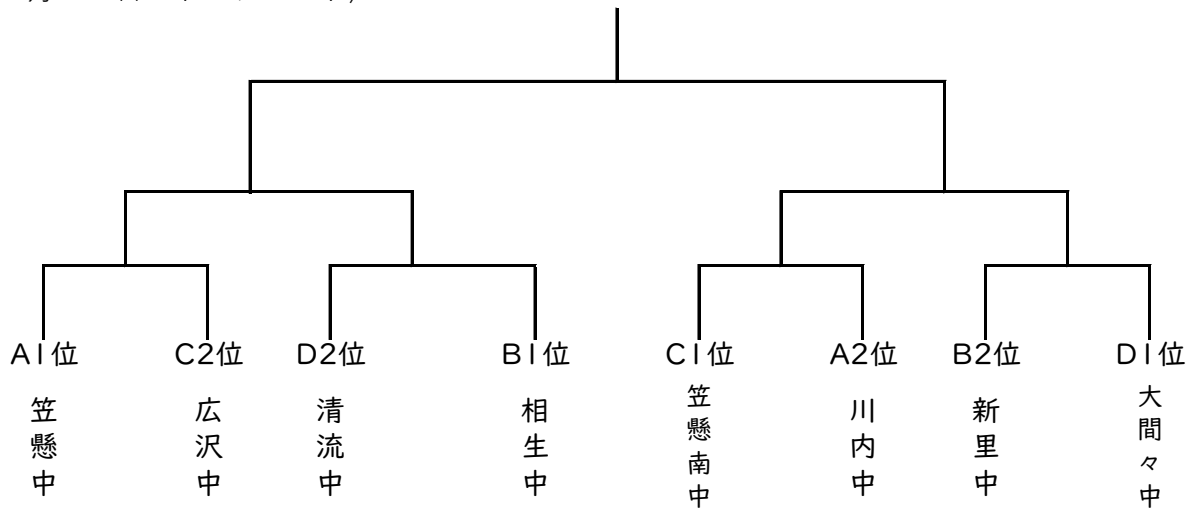

令和5年度 桐生市みどり市中体連総合体育大会
バレーボール大会(女子予選リーグ)

令和5年7月16日(日)
桐生ガススポーツセンター

予選Aリーグ

笠懸中	2	$\begin{matrix} 25-22 \\ 25-5 \end{matrix}$	0	川内中
-----	---	---	---	-----

予選Bリーグ

	相生中	新里中	境野中
相生中		$\begin{matrix} 25-16 \\ 25-9 \end{matrix}$ 0	$\begin{matrix} 25-9 \\ 25-10 \end{matrix}$ 0
新里中	$\begin{matrix} 16-25 \\ 9-25 \end{matrix}$ 2		$\begin{matrix} 25-17 \\ 25-10 \end{matrix}$ 0
境野中	$\begin{matrix} 9-25 \\ 10-25 \end{matrix}$ 2	$\begin{matrix} 17-25 \\ 10-25 \end{matrix}$ 2	

予選Cリーグ

	笠懸南中	広沢中	中央中
笠懸南中		$\begin{matrix} 25-18 \\ 25-19 \end{matrix}$ 0	$\begin{matrix} 25-8 \\ 25-17 \end{matrix}$ 0
広沢中	$\begin{matrix} 18-25 \\ 19-25 \end{matrix}$ 2		$\begin{matrix} 25-20 \\ 25-15 \end{matrix}$ 0
中央中	$\begin{matrix} 8-25 \\ 17-25 \end{matrix}$ 2	$\begin{matrix} 20-25 \\ 15-25 \end{matrix}$ 2	

予選Dリーグ

	大間々中	梅田中	清流中
大間々中		$\begin{matrix} 25-3 \\ 25-5 \end{matrix}$ 0	$\begin{matrix} 25-9 \\ 25-11 \end{matrix}$ 0
梅田中	$\begin{matrix} 3-25 \\ 5-25 \end{matrix}$ 2		$\begin{matrix} 13-25 \\ 9-25 \end{matrix}$ 2
清流中	$\begin{matrix} 9-25 \\ 11-25 \end{matrix}$ 2	$\begin{matrix} 25-13 \\ 25-9 \end{matrix}$ 0	

〈7月17日のトーナメント〉

女子結果

優勝 みどり市立大間々中学校 県大会出場

準優勝 みどり市立笠懸中学校

第3位 みどり市立笠懸南中学校

第3位 桐生市立清流中学校

男子結果

優勝 みどり市立笠懸南中学校 県大会出場