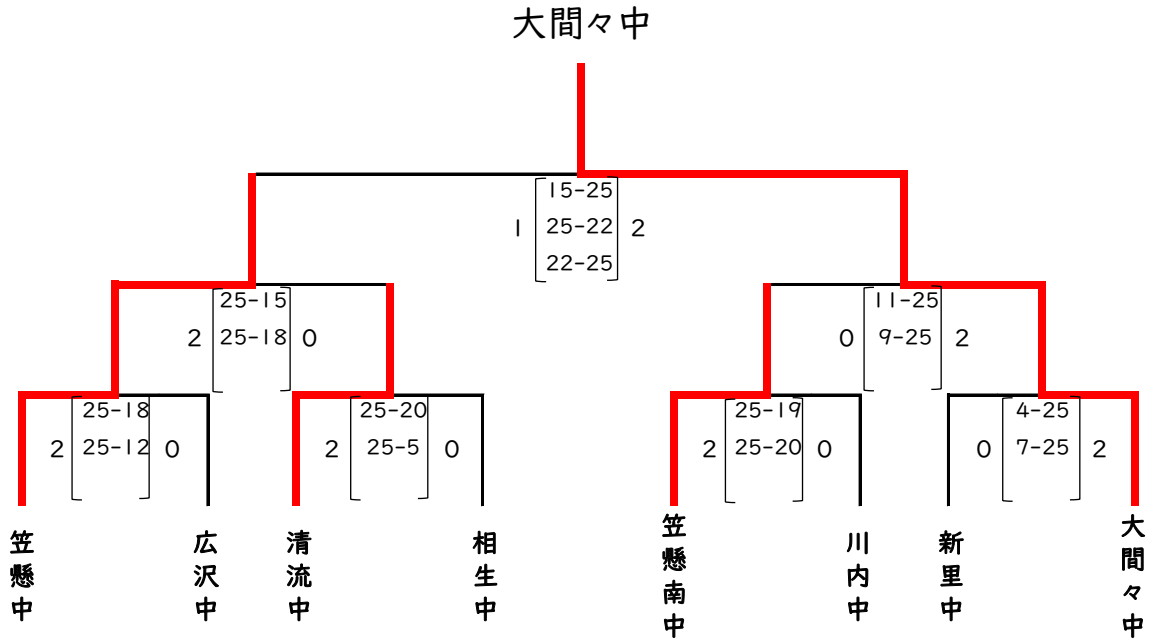

女子結果

優勝 みどり市立大間々中学校 県大会出場

準優勝 みどり市立笠懸中学校

第3位 みどり市立笠懸南中学校

第3位 桐生市立清流中学校

男子結果

優勝 みどり市立笠懸南中学校 県大会出場