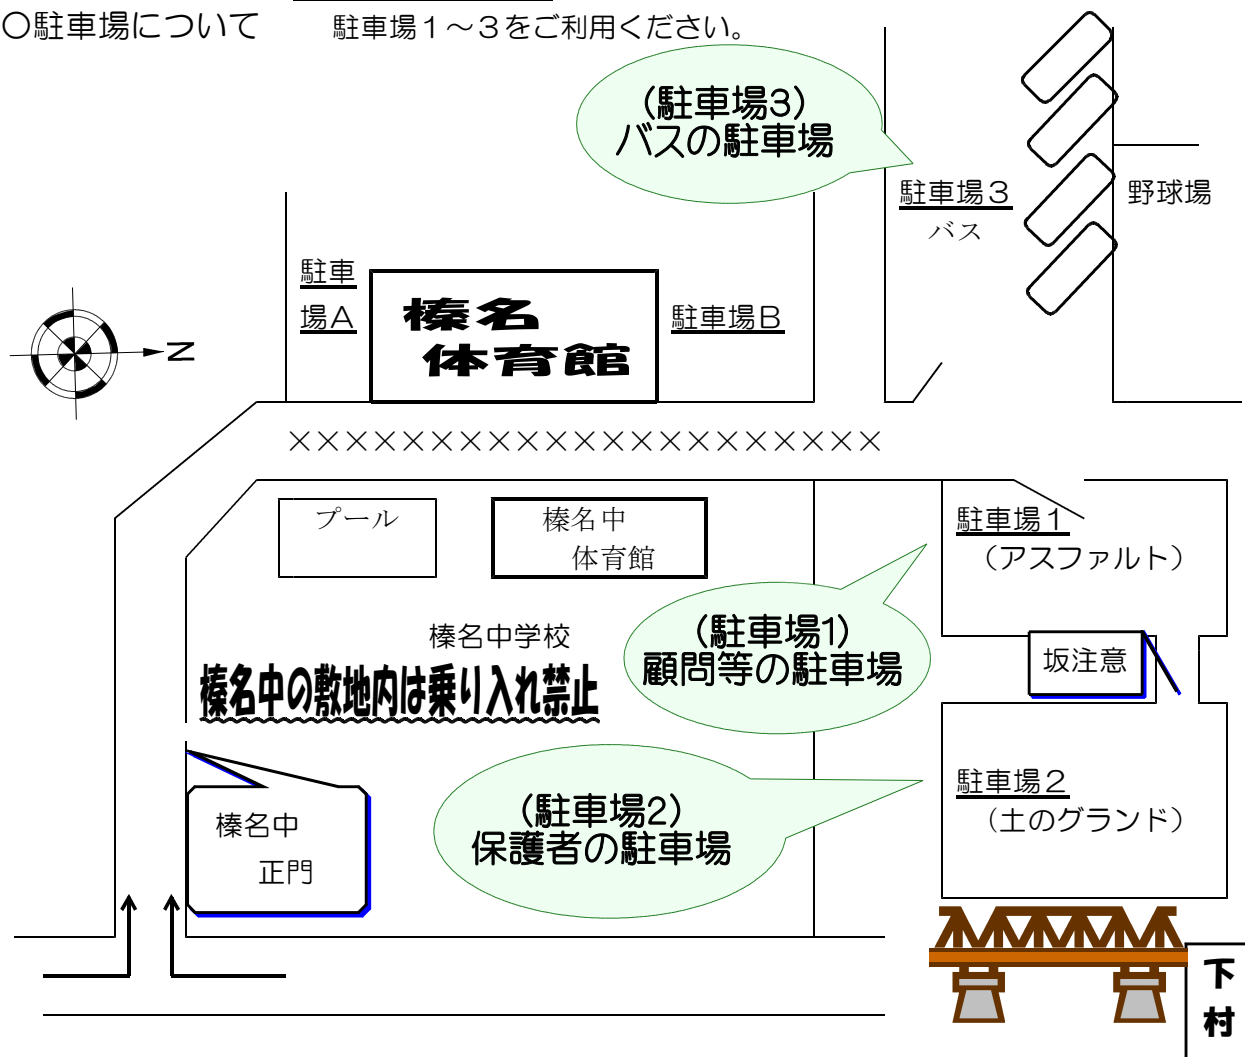

# 榛名体育館会場及び駐車場について 7/27 (木)

- 体育館の開場 9時00分
- 駐車場について 駐車場1～3をご利用ください。

- 駐車場A … 役員の駐車場
- 駐車場B … 体育館職員の駐車場のため、一切使用禁止
- 駐車場1 … 顧問、部活動指導員、外部指導者の駐車場
- 駐車場2 … 保護者の駐車場 ※駐車してから選手を降ろしてください。  
送迎のみの場合も駐車場2に入ってください。
- 駐車場3 … バスの駐車場 (奥から駐車してください)
- ×××××× … 乗り降り禁止の場所 (渋滞防止・危険防止のため)  
※交通事故防止、渋滞防止のため係員の指示に従ってください。

## 【 会場使用上の注意 】

- ① 榛名体育館では、上靴の履き替えの時に下履きの靴袋を用意していただくことになっています。レジ袋などでもかまいませんので、各自で持ってきて下さい。
- ② 荷物や貴重品の管理は各チームの責任で行ってください。
- ③ トイレはサンダルが用意されているので、履き替えて使って下さい。
- ④ 安全確保の都合上、観覧席通路の後ろにあるベンチは座ったり、荷物を置いたりしないで下さい。ベンチよりも窓よりには行かないで下さい。また、観覧席のクリアボードには寄りかからないようにして下さい。倒壊する危険があります。
- ⑤ フラッシュ撮影は試合の妨げとなるので絶対にしないで下さい。