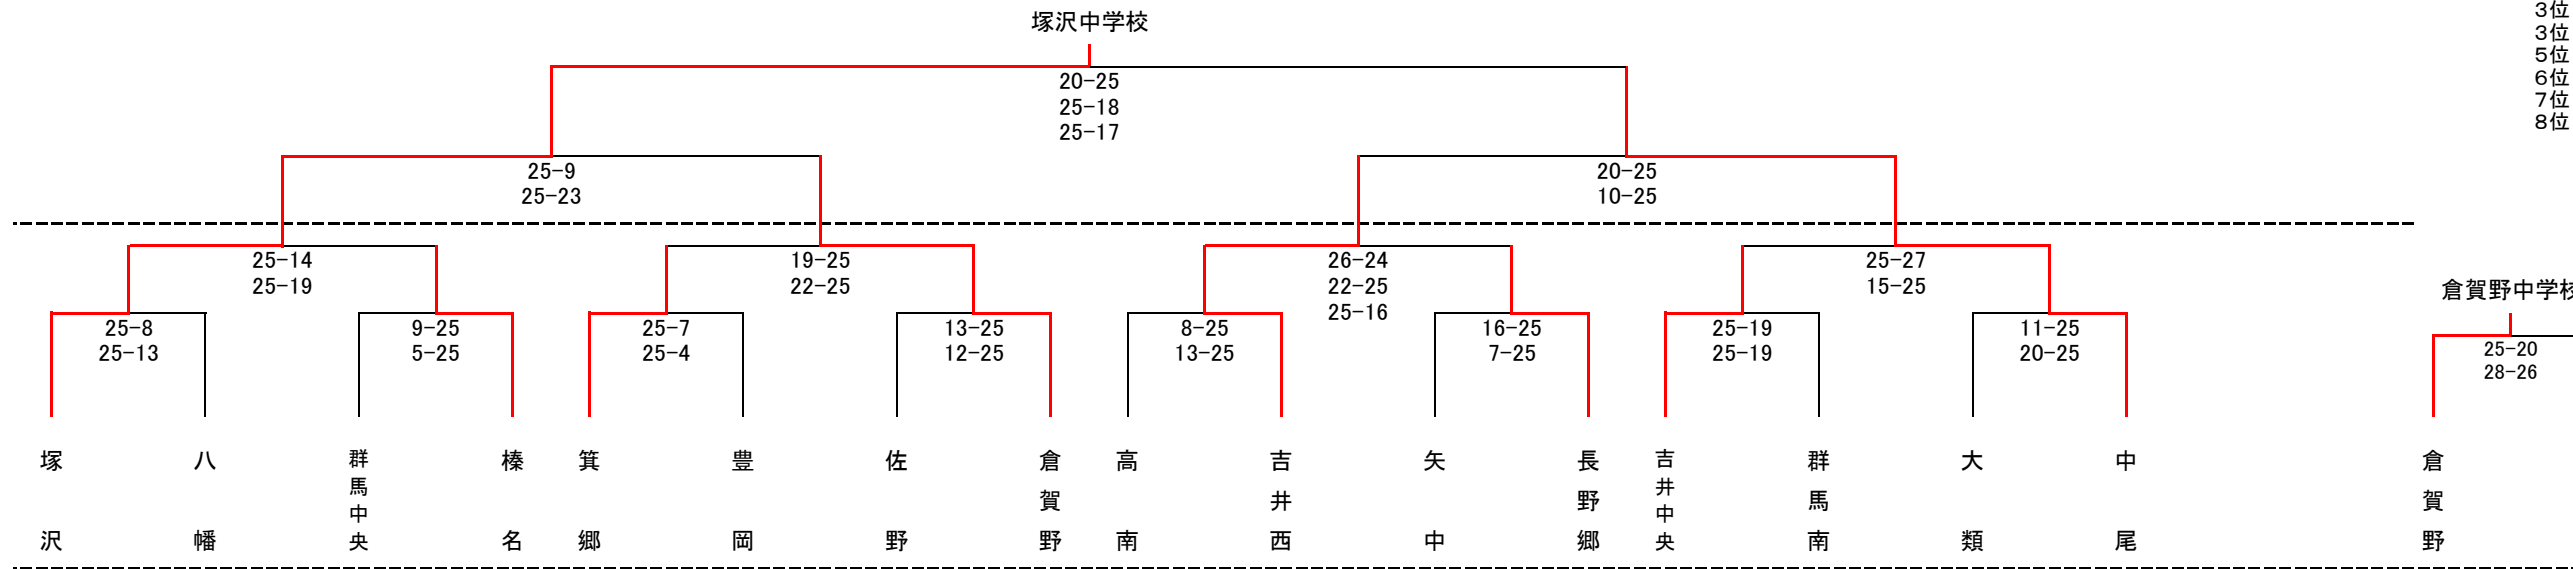

男子組み合わせ

9月18日(月) 榛名体育館 A・Bコート 決勝トーナメント戦
 9月23日(土) さわやか交流館 A・Bコート 決勝トーナメント戦

【男子結果】

優勝 箕郷中
 準優勝 高南中
 3位 佐野中
 3位 塚沢中
 5位 榛名中
 6位 吉井中央中
 7位 群馬中央中
 8位 大類中

女子組み合わせ

9月18日(月) さわやか交流館 A・Bコート 予選リーグ
 群馬体育館 C・Dコート
 榛名中学校 E・Fコート
 箕郷中学校 G・Hコート
 9月23日(土) 浜川体育館 A・B・C・Dコート 決勝トーナメント
 9月24日(日) さわやか交流館 A・Bコート 準決勝・決勝

【女子結果】

優勝 塚沢中
 準優勝 中尾中
 3位 倉賀野中
 3位 吉井西中
 5位 吉井中央中
 6位 箕郷中
 7位 榛名中
 8位 長野郷中

女子 予選リーグ戦

aブロック	勝 敗	順位	bブロック	勝 敗	順位	cブロック	勝 敗	順位	dブロック	勝 敗	順位	eブロック	勝 敗	順位	fブロック	勝 敗	順位	gブロック	勝 敗	順位	hブロック	勝 敗	順位
① 塚沢	2-0	1	① 中尾	2-0	1	① 高南	2-0	1	① 倉賀野	2-0	1	① 吉井西	1-1	2	① 長野郷	2-0	1	① 吉井中央	2-0	1	① 榛名	2-0	1
② 高松	0-2	3	② 群馬中央	1-1	2	② 新町	0-2	3	② 矢中	1-1	2	② 箕郷	2-0	1	② 佐野	1-1	2	② 片岡	0-2	3	② 並榎	0-2	3
③ 群馬南	1-1	2	③ 中央中等	0-2	3	③ 豊岡	1-1	2	③ 第一	0-2	3	③ 入野	0-2	3	③ 寺尾	0-2	3	③ 八幡	1-1	2	③ 大類	1-1	2
責任者 武者(塚沢)			責任者 角田(中尾)			責任者 櫻井(高南)			責任者 松元(倉賀野)			責任者 村岡(吉井西)			責任者 堤(長野郷)			責任者 佐藤(吉井中央)			責任者 藤井(榛名)		
会場 さわやか交流館			会場 さわやか交流館			会場 群馬体育館			会場 群馬体育館			会場 箕郷中			会場 榛名中			会場 箕郷中			会場 榛名中		