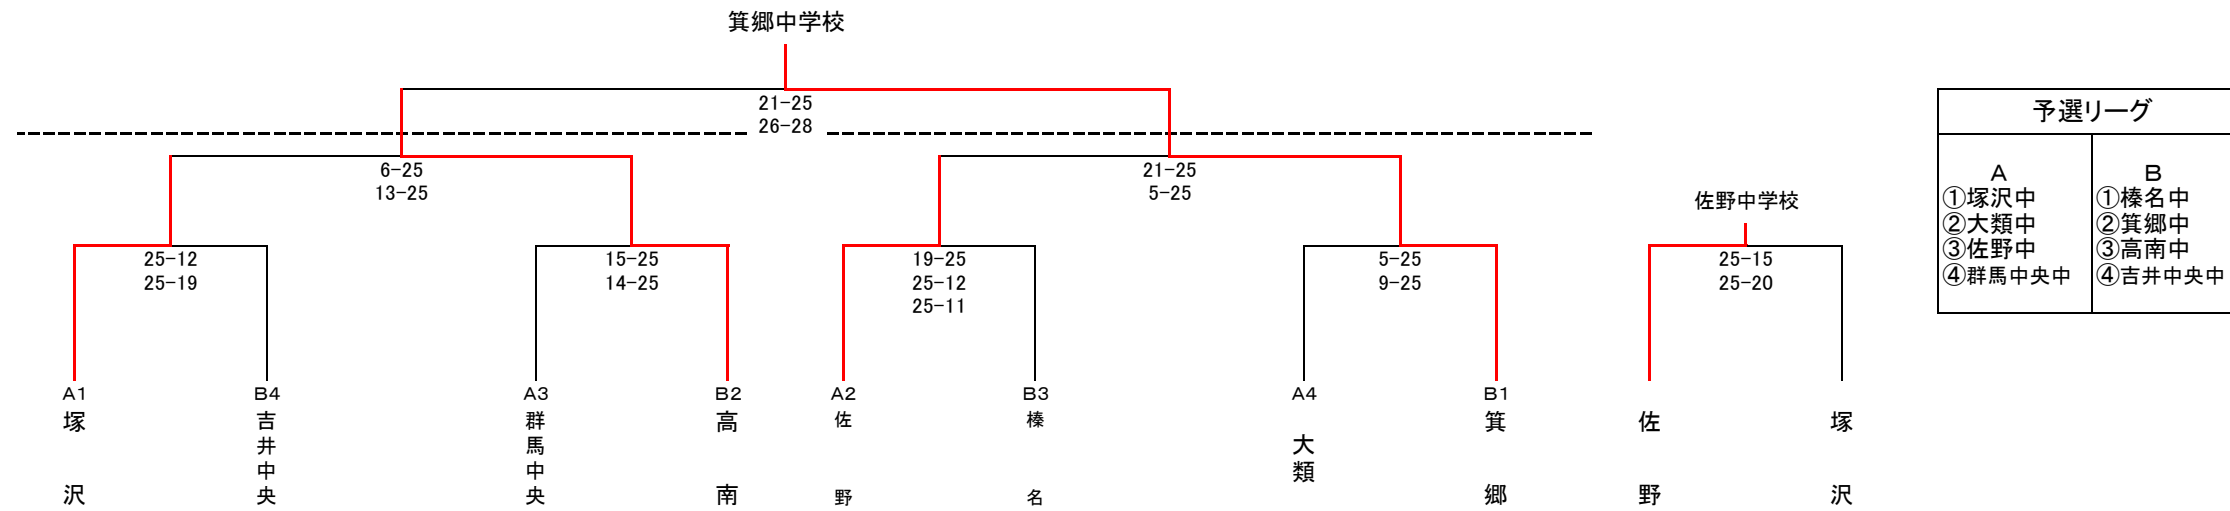

男子組み合わせ

9月18日(月) 榛名体育館 A・Bコート 決勝トーナメント戦
 9月23日(土) さわやか交流館 A・Bコート 決勝トーナメント戦

【男子結果】

優勝 箕郷中
 準優勝 高南中
 3位 佐野中
 3位 塚沢中
 5位 榛名中
 6位 吉井中央中
 7位 群馬中央中
 8位 大類中

女子組み合わせ

9月18日(月) さわやか交流館 A・Bコート 予選リーグ
 群馬体育館 C・Dコート
 榛名中学校 E・Fコート
 箕郷中学校 G・Hコート
 9月23日(土) 浜川体育館 A・B・C・Dコート 決勝トーナメント
 9月24日(日) さわやか交流館 A・Bコート 準決勝・決勝

【女子結果】

優勝 塚沢中
 準優勝 中尾中
 3位 倉賀野中
 3位 吉井西中
 5位 吉井中央中
 6位 箕郷中
 7位 榛名中
 8位 長野郷中

女子 予選リーグ戦

aブロック	勝 敗	順位	bブロック	勝 敗	順位	cブロック	勝 敗	順位	dブロック	勝 敗	順位	eブロック	勝 敗	順位	fブロック	勝 敗	順位	gブロック	勝 敗	順位	hブロック	勝 敗	順位
① 塚沢	2-0	1	① 中尾	2-0	1	① 高南	2-0	1	① 倉賀野	2-0	1	① 吉井西	1-1	2	① 長野郷	2-0	1	① 吉井中央	2-0	1	① 榛名	2-0	1
② 高松	0-2	3	② 群馬中央	1-1	2	② 新町	0-2	3	② 矢中	1-1	2	② 箕郷	2-0	1	② 佐野	1-1	2	② 片岡	0-2	3	② 並榎	0-2	3
③ 群馬南	1-1	2	③ 中央中等	0-2	3	③ 豊岡	1-1	2	③ 第一	0-2	3	③ 入野	0-2	3	③ 寺尾	0-2	3	③ 八幡	1-1	2	③ 大類	1-1	2
責任者 武者(塚沢)			責任者 角田(中尾)			責任者 櫻井(高南)			責任者 松元(倉賀野)			責任者 村岡(吉井西)			責任者 堤(長野郷)			責任者 佐藤(吉井中央)			責任者 藤井(榛名)		
会場 さわやか交流館			会場 さわやか交流館			会場 群馬体育館			会場 群馬体育館			会場 箕郷中			会場 榛名中			会場 箕郷中			会場 榛名中		