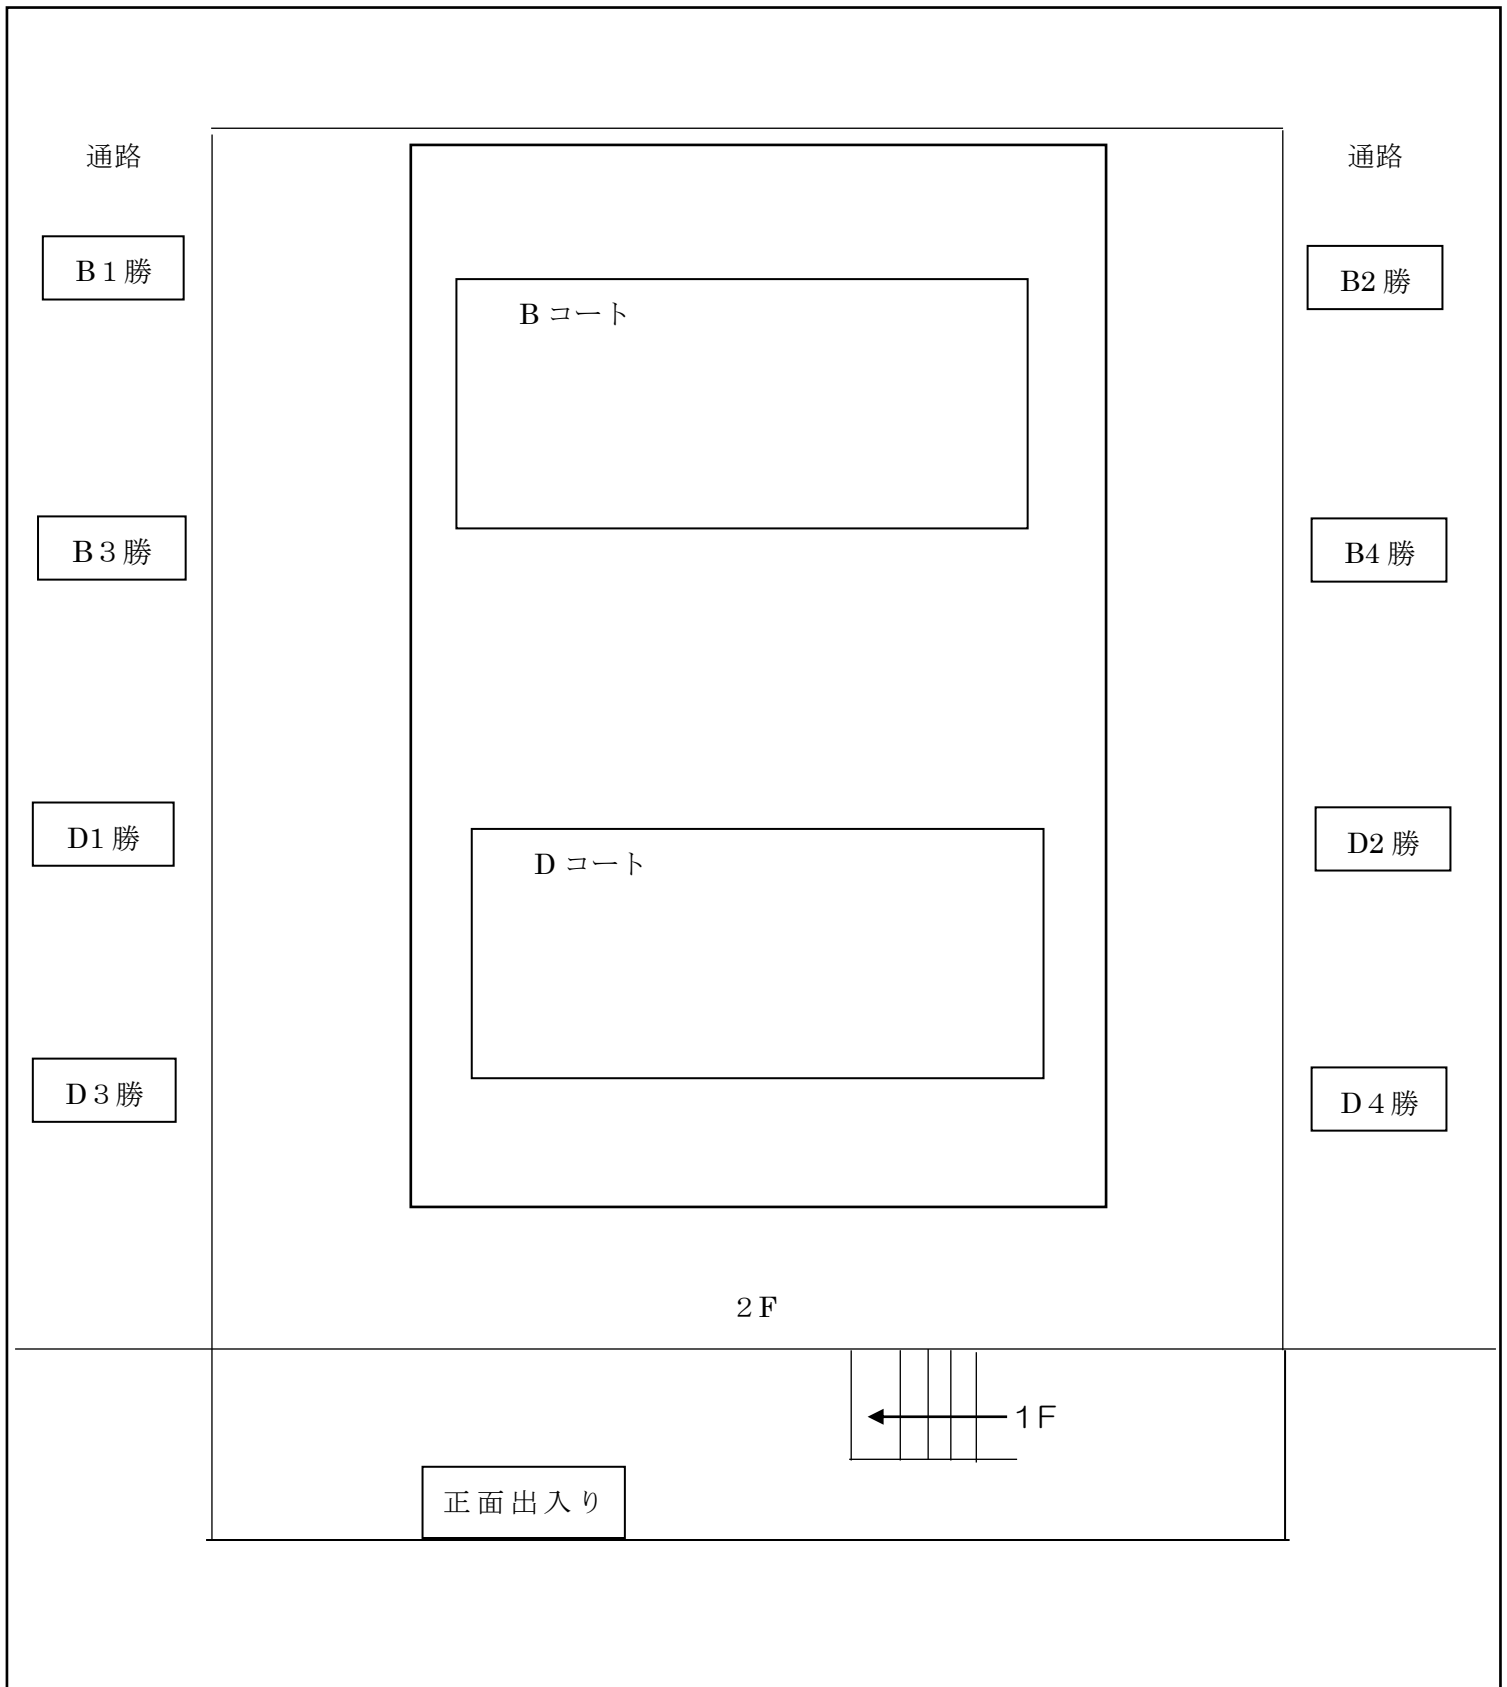

エアリスアリーナに来られるチームへのお知らせ 10月22日(日)

○チームの荷物置き場について

- ・指定場所の窓際及び壁際をご利用ください。指定外の場所およびベンチには荷物を置かないようよろしくお願いいたします。尚、荷物の管理は各チームで責任を持って管理をしていただきますよう、よろしくお願いいたします。

○駐車場について

- ・詳細は駐車場図をご参照ください。

エアリスアリーナに来られるチームへのお知らせ 10月28日(土)

○チームの荷物置き場について

- ・指定場所の窓際及び壁際をご利用ください。指定外の場所およびベンチには荷物を置かないようよろしくお願いいたします。尚、荷物の管理は各チームで責任を持って管理をしていただきますよう、よろしくお願いいたします。

○駐車場について

- ・詳細は駐車場図をご参照ください。

エアリスアリーナに来られるチームへのお知らせ 10月29日(日)

○チームの荷物置き場について

- ・指定場所の窓際及び壁際をご利用ください。指定外の場所およびベンチには荷物を置かないようよろしくお願いいたします。尚、荷物の管理は各チームで責任を持って管理をしていただきますよう、よろしくお願いいたします。