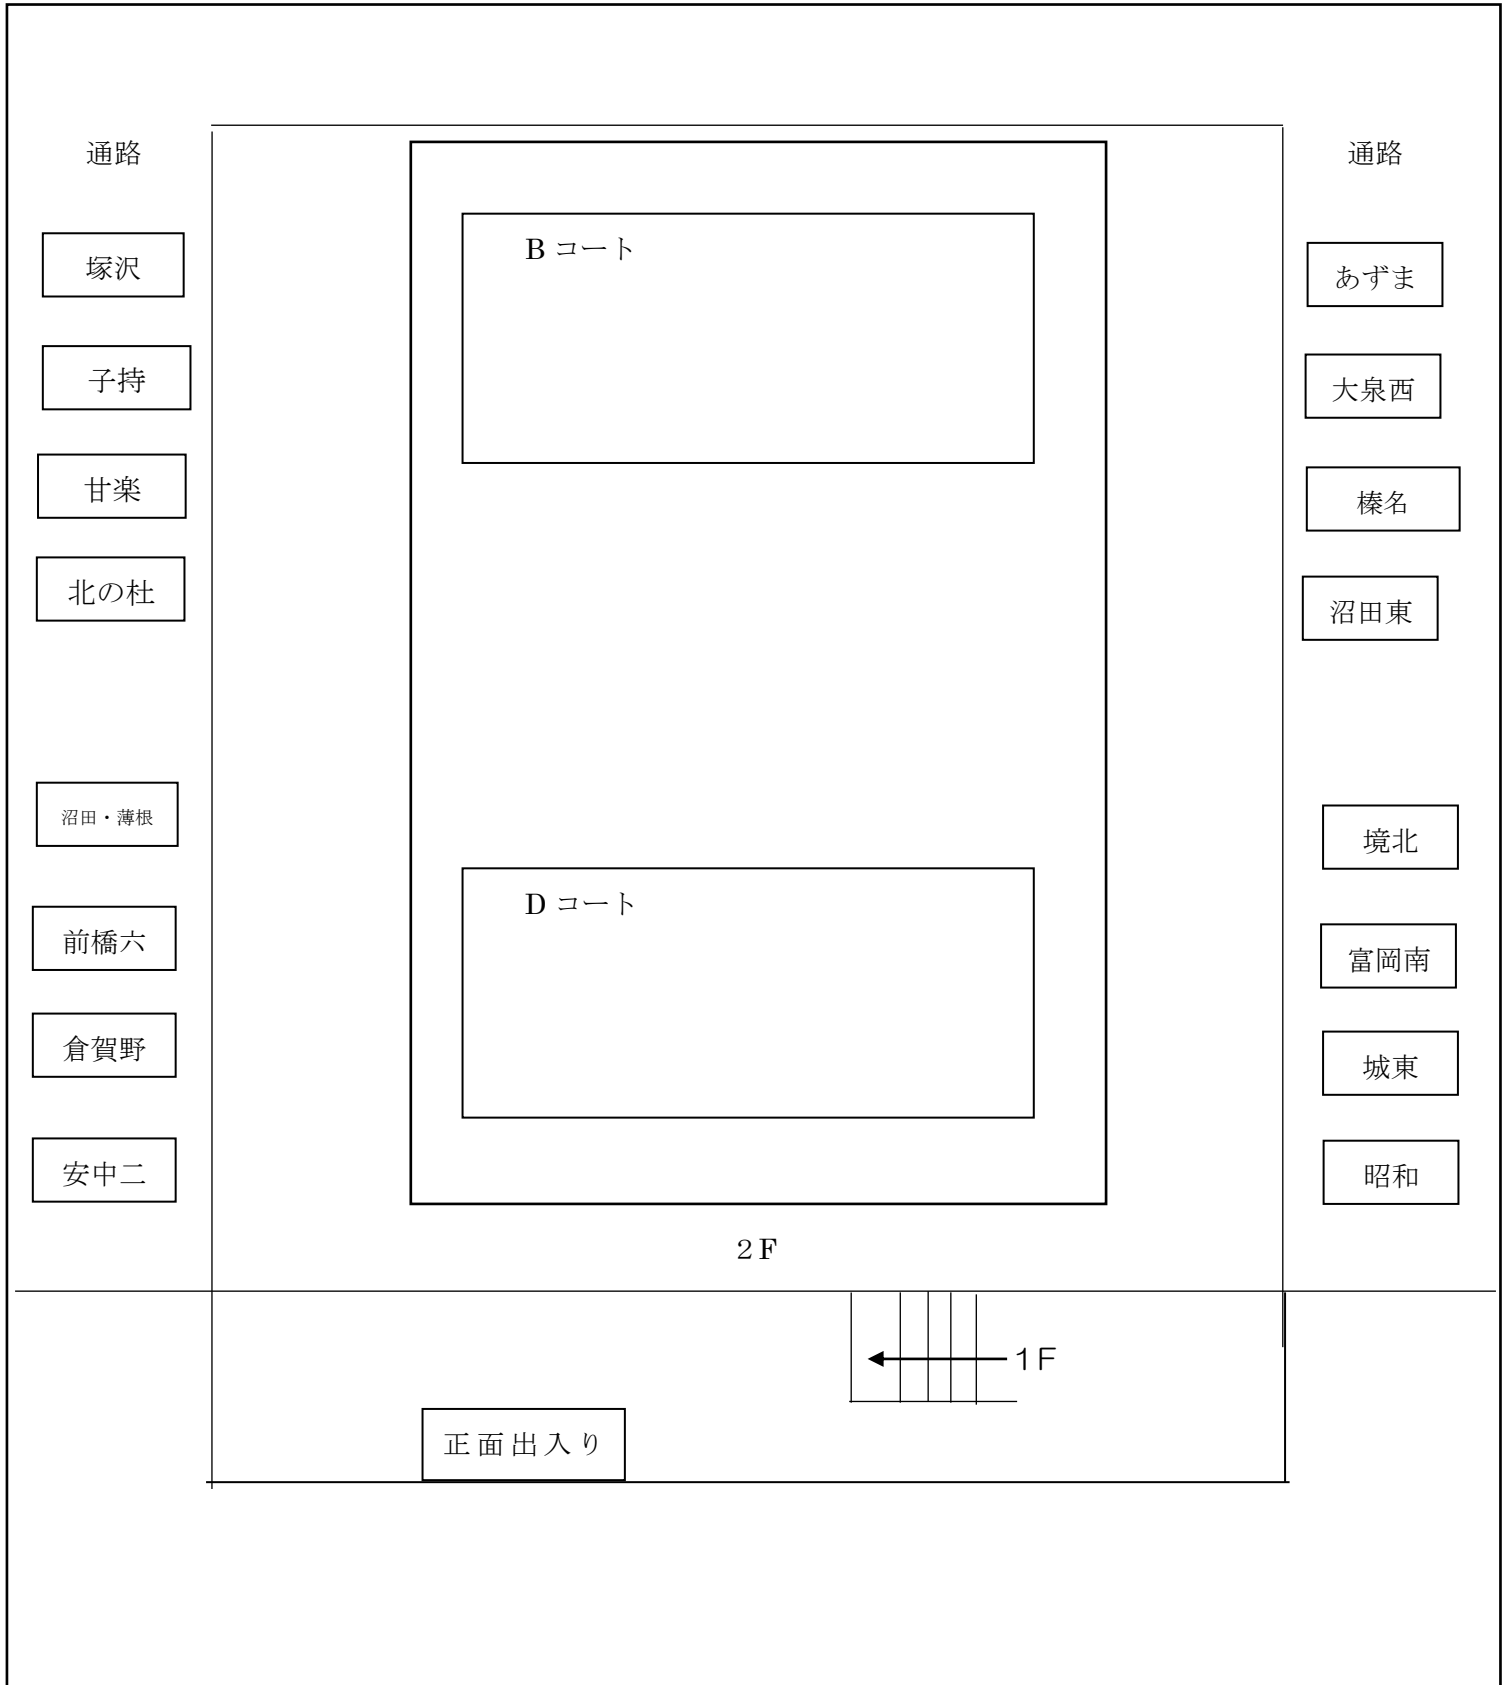

エアリスアリーナに来られるチームへのお知らせ 10月22日(日)

○チームの荷物置き場について

- ・指定場所の窓際及び壁際をご利用ください。指定外の場所およびベンチには荷物を置かないようよろしくお願いいたします。尚、荷物の管理は各チームで責任を持って管理をしていただきますよう、よろしくお願いいたします。

○駐車場について

- ・詳細は駐車場図をご参照ください。

エアリスアリーナに来られるチームへのお知らせ 10月28日(土)

○チームの荷物置き場について

- ・指定場所の窓際及び壁際をご利用ください。指定外の場所およびベンチには荷物を置かないようよろしくお願いいたします。尚、荷物の管理は各チームで責任を持って管理をしていただきますよう、よろしくお願いいたします。

○駐車場について

- ・詳細は駐車場図をご参照ください。

エアリスアリーナに来られるチームへのお知らせ 10月29日(日)

○チームの荷物置き場について

- ・指定場所の窓際及び壁際をご利用ください。指定外の場所およびベンチには荷物を置かないようよろしくお願いいたします。尚、荷物の管理は各チームで責任を持って管理をしていただきますよう、よろしくお願いいたします。