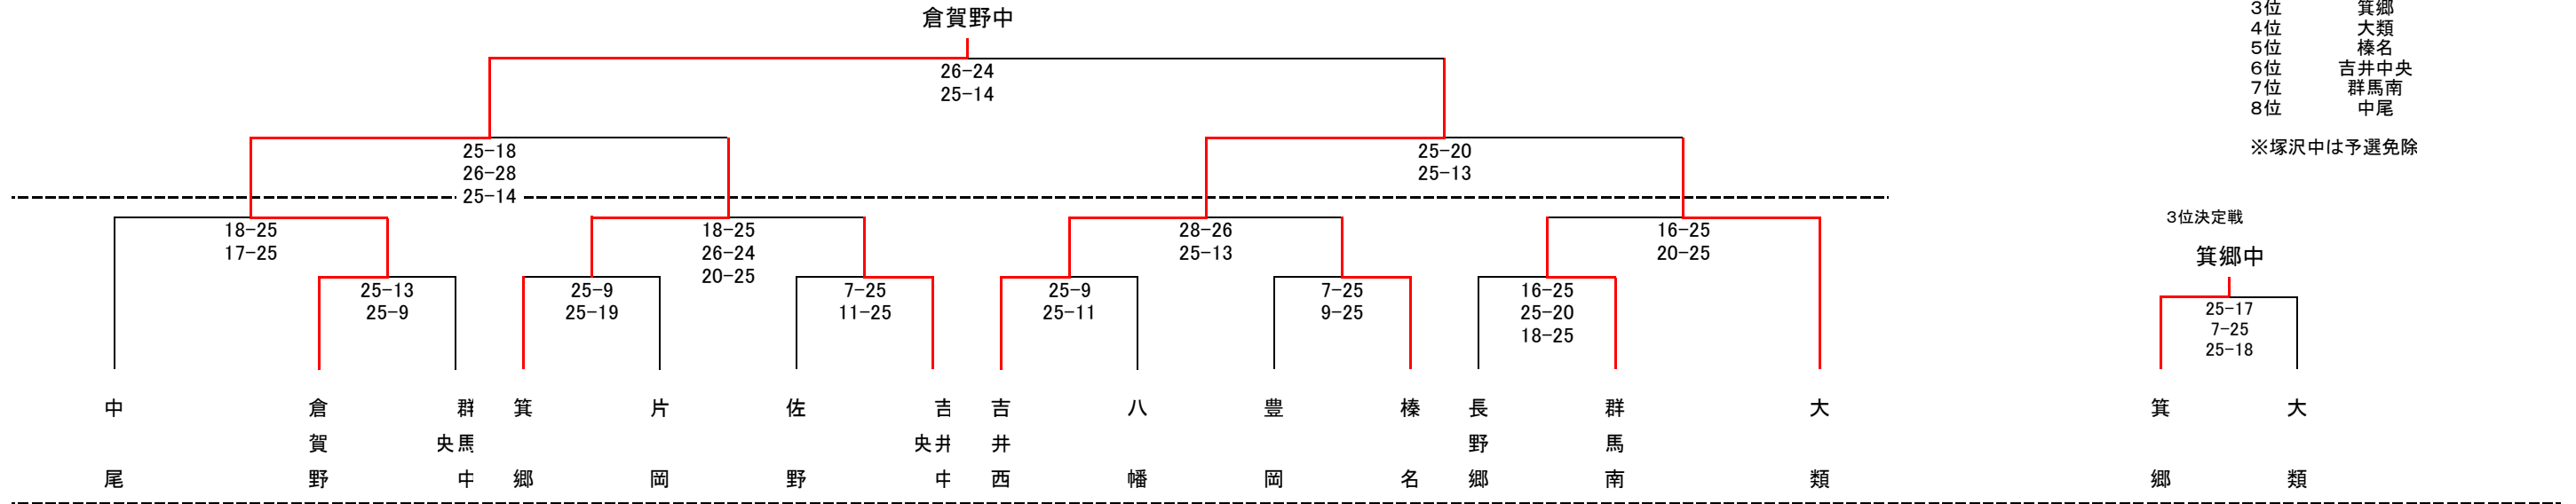

女子組み合わせ

1月20日(土) 各中学校会場 A・Bコート 予選リーグ
1月21日(日) のどちらか C・Dコート
E・Fコート
G・Hコート
1月27日(土) 群馬中央中学校 A・Bコート 決勝トーナメント
榛名中学校 C・Dコート
箕郷中学校 A・Bコート
1月28日(日) 準決勝・決勝

【女子結果】

優勝 倉賀野
準優勝 吉井西
3位 箕郷
4位 大類
5位 榛名
6位 吉井中央
7位 群馬南
8位 中尾

※塚沢中は予選免除

女子 予選リーグ戦

aブロック	勝 敗	順位
① 中尾	2-0	1
② 矢中	0-2	3
③ 群馬南	1-1	2
責任者 角田(中尾)		
1月21日(日) 中尾中		

bブロック	勝 敗	順位
① 倉賀野	1-1	2
② 新町	0-2	3
③ 大類	2-0	1
責任者 松元(倉賀野)		
1月21日(日) 倉賀野中		

cブロック	勝 敗	順位
① 吉井西	2-0	1
② 並榎	0-2	3
③ 片岡	1-1	2
責任者 村岡(吉井西)		
1月21日(日) 吉井西中		

dブロック	勝 敗	順位
① 吉井中央	2-0	1
② 豊岡	1-1	2
③ 第一	0-2	3
責任者 佐藤(吉井中央)		
1月20日(土) 吉井中央中		

eブロック	勝 敗	順位
① 箕郷	2-0	1
② 八幡	1-1	2
③ 中央中等	0-2	3
責任者 塚田(箕郷)		
1月21日(日) 箕郷中		

fブロック	勝 敗	順位
① 榛名	3-0	1
② 高南	1-2	3
③ 入野	0-3	4
④ 佐野	2-1	2
責任者 藤井(榛名)		
1月20日(土) 榛名中		

gブロック	勝 敗	順位
① 長野郷	3-0	1
② 群馬中央	2-1	2
③ 寺尾	1-2	3
④ 高松	0-3	4
責任者 堤(長野郷)		
1月21日(日) 長野郷中